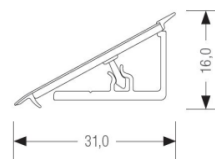

Пристенные панели в цвет столешницы 10 мм

Rauwalon 116 - выводится из программы

Rauwalon 118

Perfetto-Line

Декоры выводятся из складской программы. Распродажа. Наличие и цены по запросу:

8046	SO	Graphic marble	Premium		
8042	SO	Limestone brick	More	Perfetto	ABS
1111	L	Бианко	More	118	
2332	Q	Балканский сланец рыжий	More	Perfetto	ABS
3835	P	Ясень белый	More	Perfetto	
6041	Bst	Мрамор белый	One	118	ABS
3836	P	Дуб кремовый	One	118	
3499	7	Сланец коричневый	More	118	
2430	S	Антарес	Classi	118	PP
4713	D	Мокко	More	118	
2918	6	Стокгольм	More		
2385	6	Мрамор бежевый светлый	More	118	
2325	Bst	Помпей	One	Perfetto и 116	PP
8035	S	Fossil	More		