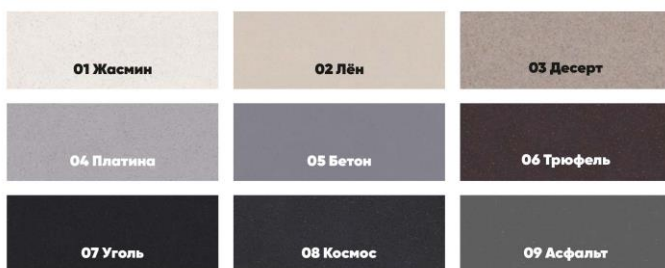

Артикул	Фото	Размеры, мм	Минимальная база, мм	Описание комплектация	Розничная цена, руб.	Мелкий опт, руб.	Опт, руб.	Крупный Опт, руб.	Образец на вашу выставку
UnderGround 160		210x450 чаша 160x400	400	Мойка предназначена исключительно для подстольного монтажа и устанавливается в столешницу из искусственного камня или пластика. В комплекте сливная арматура с гофротрубой	6396	5245	4925	4605	639,6
UnderGround 400		450x450 чаша 400x400	500		11318	9281	8715	8149	1131,8
UnderGround 450		500x450 чаша 450x400	600		11874	9737	9143	8549	1187,4
UnderGround 500		550x450 чаша 500x400	600		12392	10161	9542	8922	1239,2

ЦВЕТОВАЯ ГАММА ULGRAN Quartz