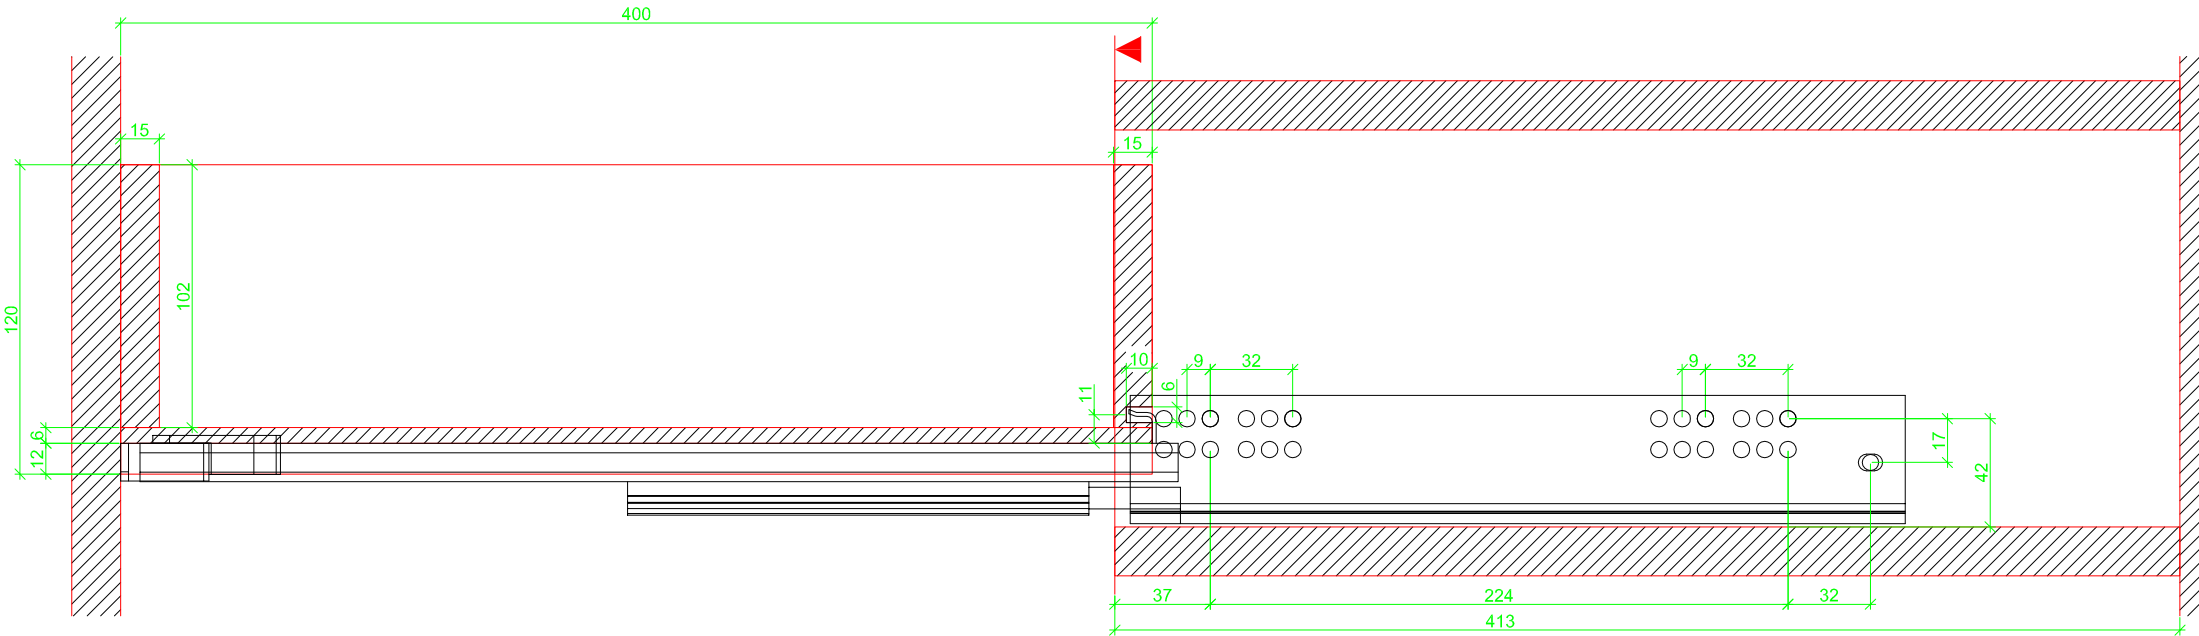

Drawings / Zeichnungen:  
Quadro V6+ to slide on with Push to open  
Quadro V6+ Aufschiebemontage mit Push to open

Nominal length / Nennlänge	400 mm
Cabinet side panel thickness / Korpuseitendicke	19 mm

Grooved drawer side without Plug/  
Genutete Seitenzarge ohne Aufsteckhalter

Grooved drawer side without Plug/  
Genutete Seitenzarge ohne Aufsteckhalter

Grooved drawer side without Plug/  
Genutete Seitenzarge ohne Aufsteckhalter