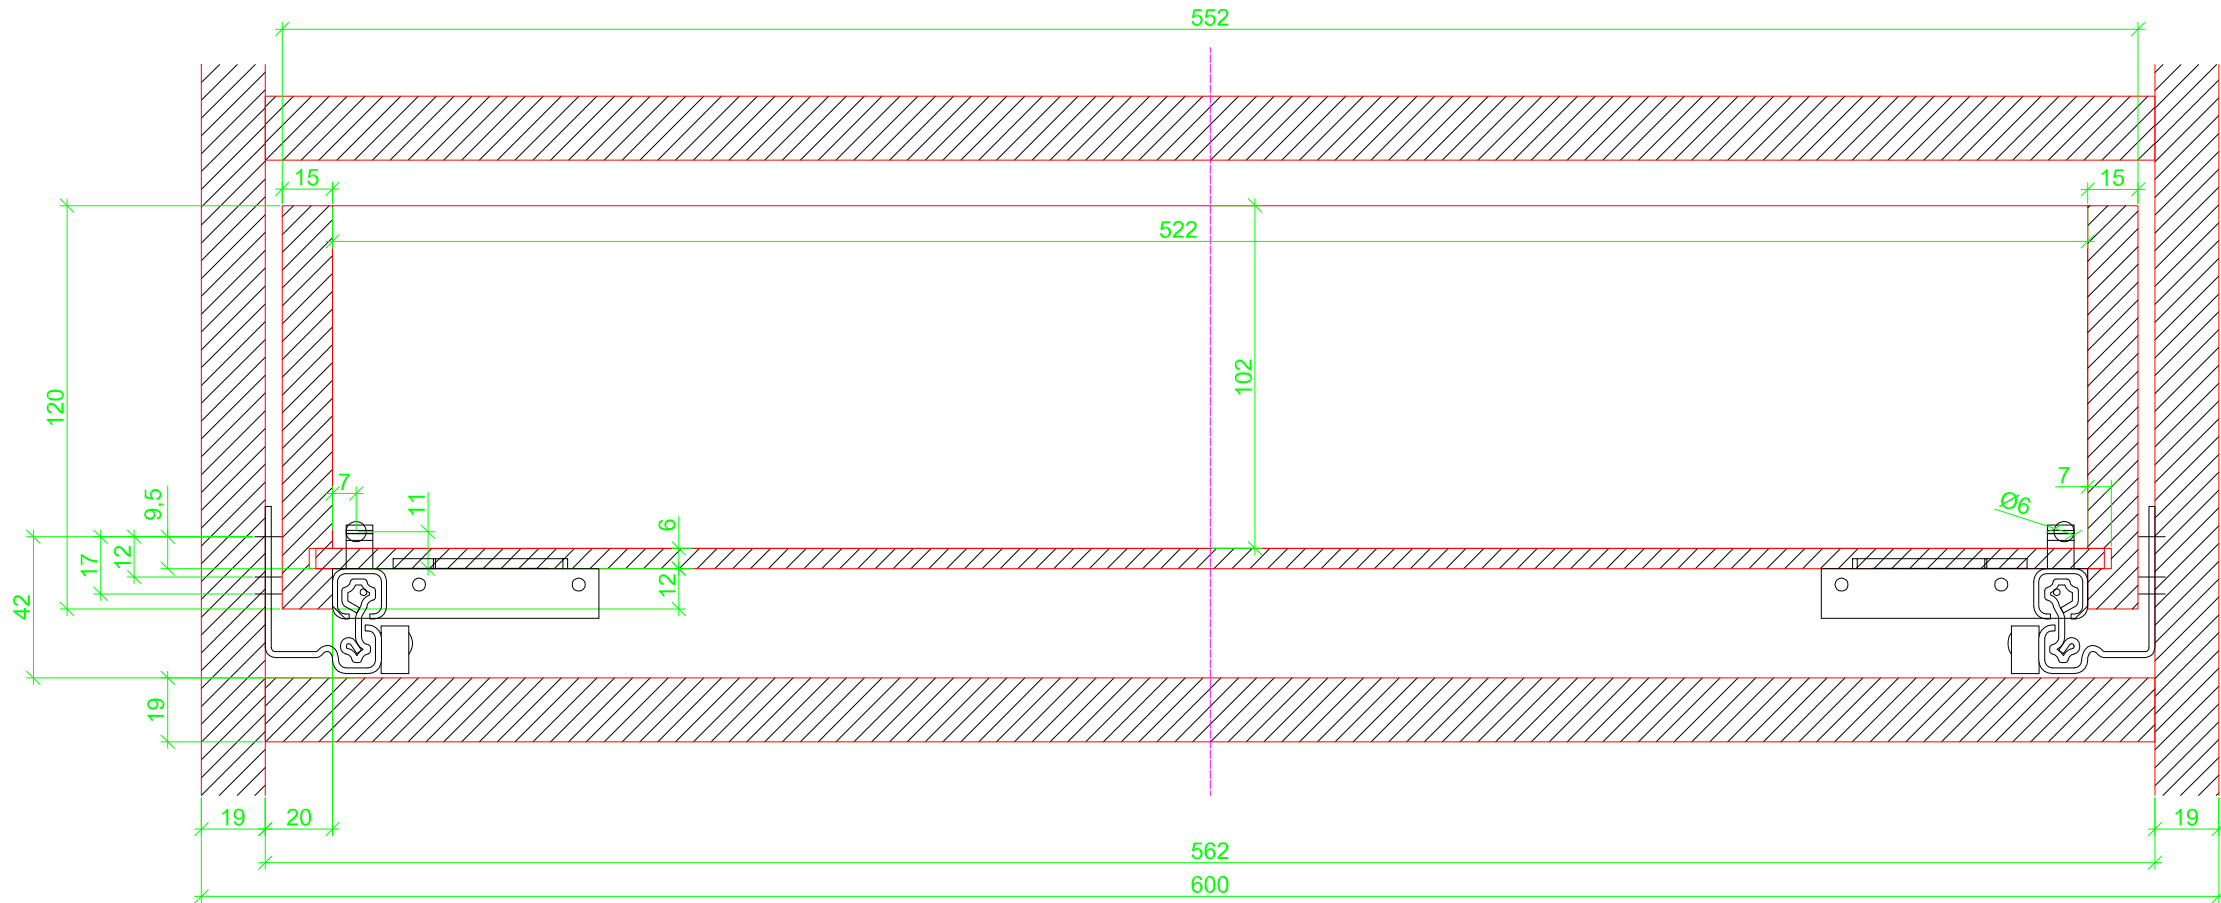

Drawings / Zeichnungen:  
Quadro V6+ to slide on with Push to open  
Quadro V6+ Aufschiebemontage mit Push to open

Nominal length / Nennlänge	400 mm
Cabinet side panel thickness / Korpuseitendicke	19 mm

Grooved drawer side without Plug/  
Genutete Seitenzarge ohne Aufsteckhalter

Grooved drawer side without Plug/  
Genutete Seitenzarge ohne Aufsteckhalter

Grooved drawer side without Plug/  
Genutete Seitenzarge ohne Aufsteckhalter