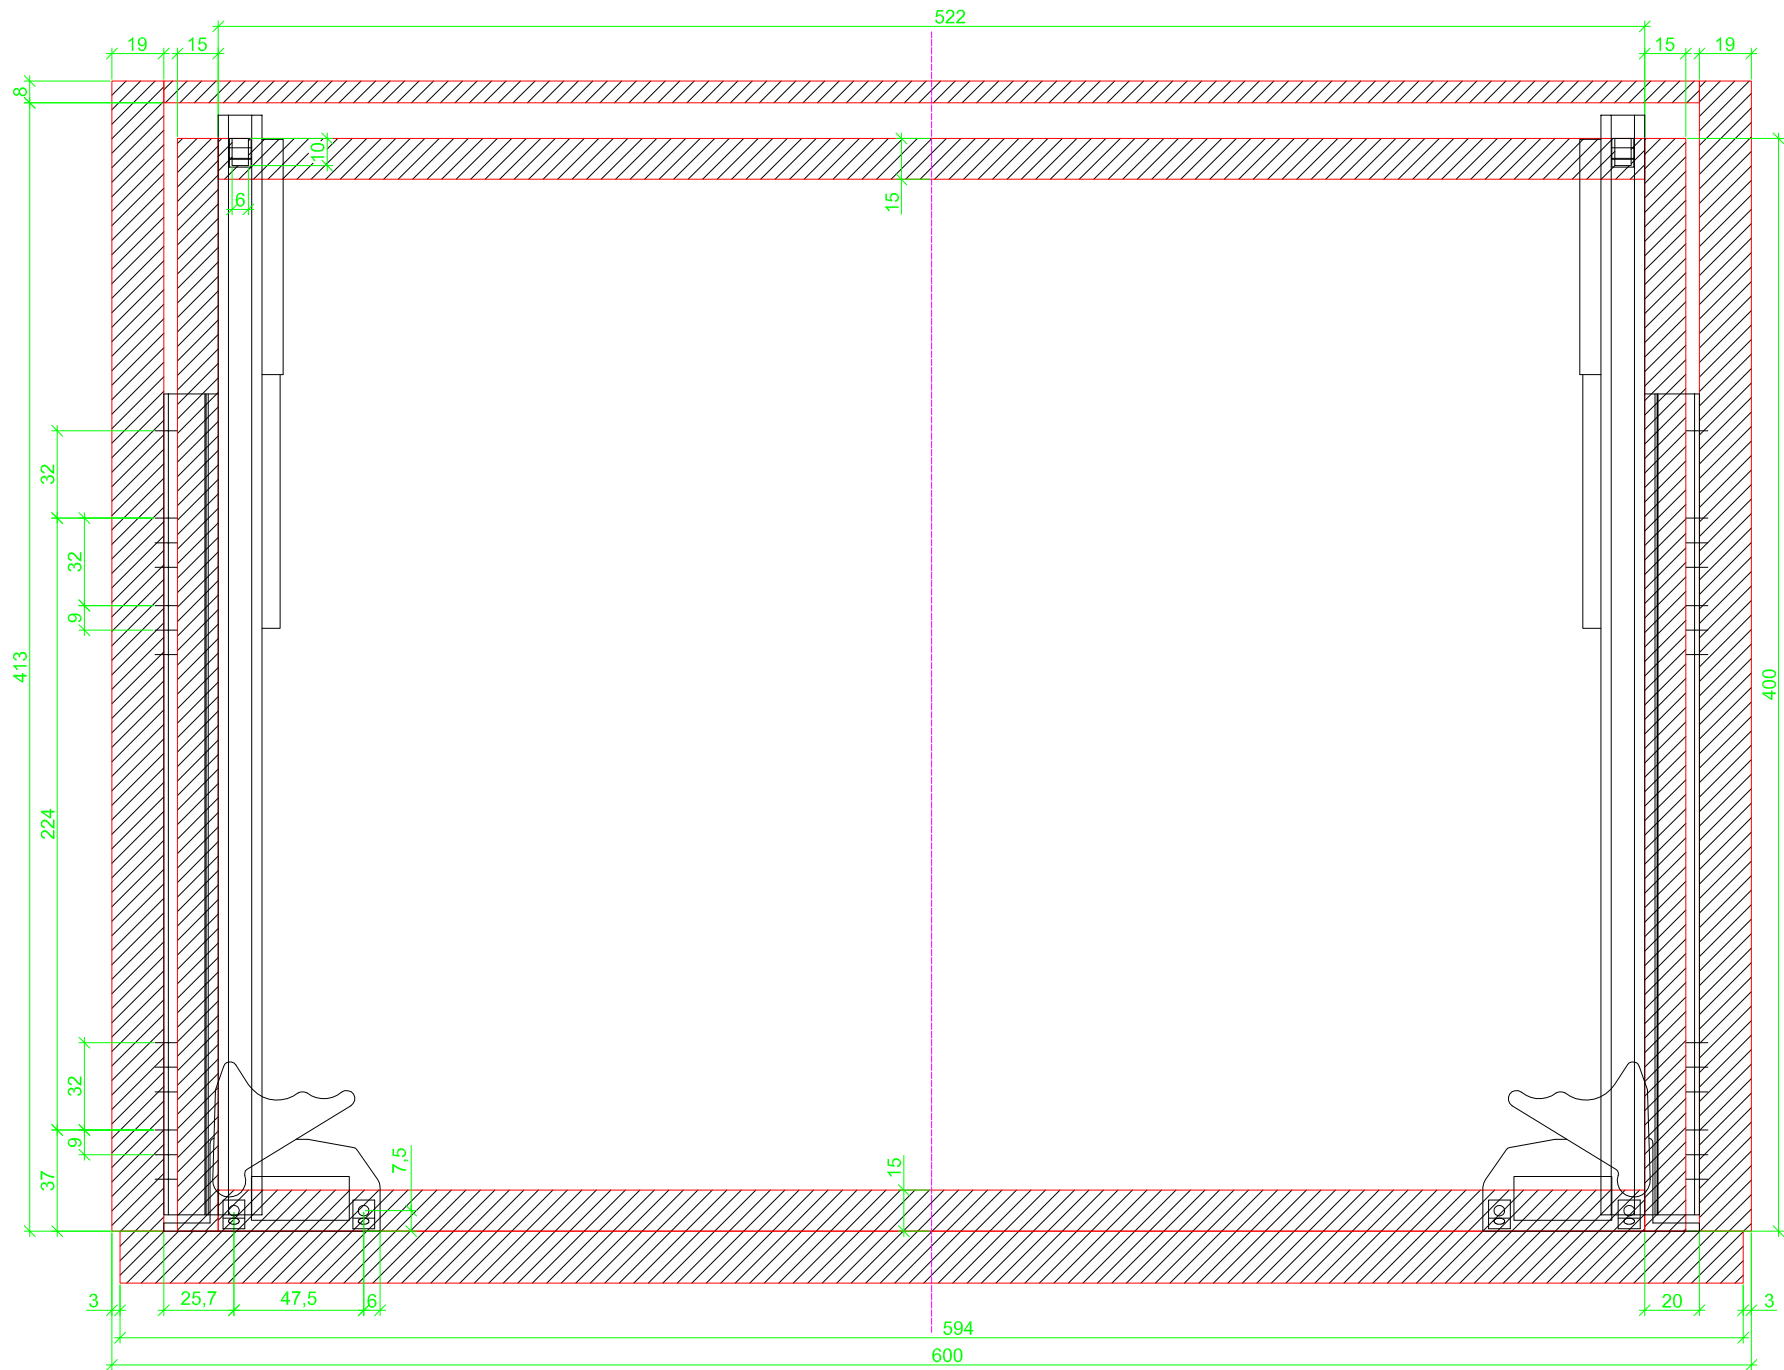

Drawings / Zeichnungen:  
Quadro V6+ to slide on with Push to open  
Quadro V6+ Aufschiebemontage mit Push to open

Nominal length / Nennlänge	400 mm
Cabinet side panel thickness / Korpuseitendicke	19 mm

Grooved drawer side without Plug/  
Genutete Seitenzarge ohne Aufsteckhalter

Grooved drawer side without Plug/  
Genutete Seitenzarge ohne Aufsteckhalter

Grooved drawer side without Plug/  
Genutete Seitenzarge ohne Aufsteckhalter