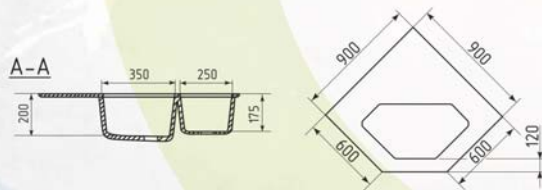

КОМПЛЕКТАЦИЯ И ОПЦИИ:

ES-30

НОВИНКА

ОПТИМАЛЬНЫЕ МОДЕЛИ СМЕСИТЕЛЕЙ:

КОМПЛЕКТАЦИЯ И ОПЦИИ:

ДВУХСЕКЦИОННАЯ МОЙКА С ОТВЕРСТИЕМ ПОД СМЕСИТЕЛЬ
 Общий размер: 840 x 485 мм
 Размер чаши: 415 x 395 x 200 мм
 Размер чаши: 350 x 340 x 200 мм
 Установочный проём: 815 x 460 мм

ES-24

ОПТИМАЛЬНЫЕ МОДЕЛИ СМЕСИТЕЛЕЙ:

КОМПЛЕКТАЦИЯ И ОПЦИИ:

УГЛОВАЯ ОДНОСЕКЦИОННАЯ МОЙКА С ОТВЕРСТИЕМ ПОД СМЕСИТЕЛЬ
 Общий размер: 780 x 485 мм
 Размер чаши: 410 x 330 x 170 мм
 Установочный проём: 755 x 460 мм

ES-25

ОПТИМАЛЬНЫЕ МОДЕЛИ СМЕСИТЕЛЕЙ:

КОМПЛЕКТАЦИЯ И ОПЦИИ:

УГЛОВАЯ ДВУХСЕКЦИОННАЯ МОЙКА С ОТВЕРСТИЕМ ПОД СМЕСИТЕЛЬ

Общий размер: 970 x 500 мм
 Размер чаши: 350 x 435 x 200 мм
 Размер коандера: 250 x 335 x 175 мм
 Установочный проём: 945 x 475 мм

ES-29

НОВИНКА

ОПТИМАЛЬНЫЕ МОДЕЛИ СМЕСИТЕЛЕЙ:

КОМПЛЕКТАЦИЯ И ОПЦИИ:

УГЛОВАЯ ДВУХСЕКЦИОННАЯ МОЙКА С ОТВЕРСТИЕМ ПОД СМЕСИТЕЛЬ

Общий размер: 1030 x 555 мм
 Размер чаши: 410 x 325 x 175 мм
 Размер коандера: 305 x 240 x 130 мм
 Установочный проём: 1005 x 530 мм