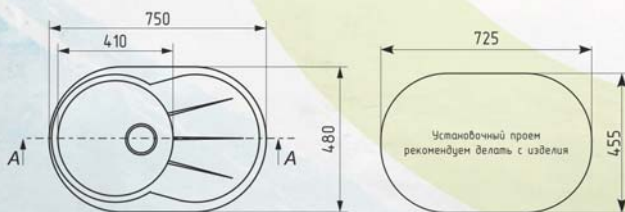

КОМПЛЕКТАЦИЯ И ОПЦИИ:

ОДНОСЕКЦИОННАЯ РЕВЕРСИВНАЯ МОЙКА

Общий размер: 750 x 480 мм

Размер чаши: 410 x 200 мм

Установочный проём: 725 x 455 мм

ES-18