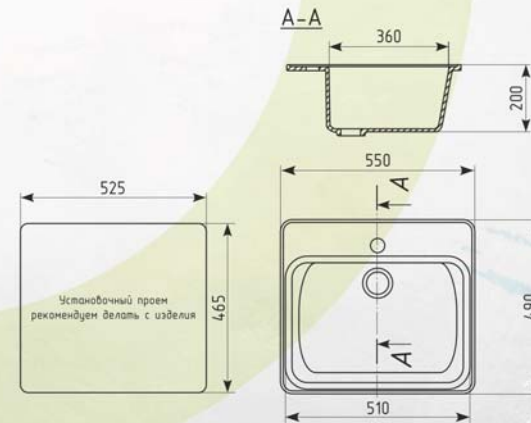

КОМПЛЕКТАЦИЯ И ОПЦИИ:

КРУГЛАЯ МОЙКА С ОТВЕРСТИЕМ ПОД СМЕСИТЕЛЬ

Общий размер: \varnothing 480 мм
Размер чаши: 400 x 210 мм
Установочный проём: \varnothing 455 мм

ES-13

ОПТИМАЛЬНЫЕ МОДЕЛИ СМЕСИТЕЛЕЙ:

КРУГЛАЯ МОЙКА С ОТВЕРСТИЕМ ПОД СМЕСИТЕЛЬ

Общий размер: \varnothing 495 мм
Размер чаши: 395 x 190 мм
Установочный проём: \varnothing 470 мм

КОМПЛЕКТАЦИЯ И ОПЦИИ:

ES-14

ОПТИМАЛЬНЫЕ МОДЕЛИ СМЕСИТЕЛЕЙ:

КОМПЛЕКТАЦИЯ И ОПЦИИ:

ОДНОСЕКЦИОННАЯ МОЙКА С ОТВЕРСТИЕМ ПОД СМЕСИТЕЛЬ

Общий размер: 495 x 420 мм
Размер чаши: 380 x 350 x 190 мм
Установочный проём: 470 x 395 мм

ES-15

ОПТИМАЛЬНЫЕ МОДЕЛИ СМЕСИТЕЛЕЙ:

ОДНОСЕКЦИОННАЯ МОЙКА С ОТВЕРСТИЕМ ПОД СМЕСИТЕЛЬ

Общий размер: 550 x 490 мм
Размер чаши: 510 x 360 x 200 мм
Установочный проём: 525 x 465 мм

КОМПЛЕКТАЦИЯ И ОПЦИИ:

ES-16

ОПТИМАЛЬНЫЕ МОДЕЛИ СМЕСИТЕЛЕЙ:

КОМПЛЕКТАЦИЯ И ОПЦИИ:

ОДНОСЕКЦИОННАЯ РЕВЕРСИВНАЯ МОЙКА

Общий размер: 720 x 455 мм
Размер чаши: 390 x 180 мм
Установочный проём: 695 x 430 мм

ES-17

ОПТИМАЛЬНЫЕ МОДЕЛИ СМЕСИТЕЛЕЙ: