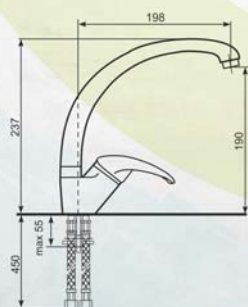

ES-24

ОПТИМАЛЬНЫЕ МОДЕЛИ СМЕСИТЕЛЕЙ:

КОМПЛЕКТАЦИЯ И ОПЦИИ:

УГЛОВАЯ ОДНОСЕКЦИОННАЯ МОЙКА С ОТВЕРСТИЕМ ПОД СМЕСИТЕЛЬ
 Общий размер: 780 x 485 мм
 Размер чаши: 410 x 330 x 170 мм
 Установочный проём: 755 x 460 мм

ES-25

ОПТИМАЛЬНЫЕ МОДЕЛИ СМЕСИТЕЛЕЙ:

КОМПЛЕКТАЦИЯ И ОПЦИИ:

УГЛОВАЯ ДВУХСЕКЦИОННАЯ МОЙКА С ОТВЕРСТИЕМ ПОД СМЕСИТЕЛЬ

Общий размер: 970 x 500 мм
 Размер чаши: 350 x 435 x 200 мм
 Размер коандера: 250 x 335 x 175 мм
 Установочный проём: 945 x 475 мм

ES-29

НОВИНКА

ОПТИМАЛЬНЫЕ МОДЕЛИ СМЕСИТЕЛЕЙ:

КОМПЛЕКТАЦИЯ И ОПЦИИ:

УГЛОВАЯ ДВУХСЕКЦИОННАЯ МОЙКА С ОТВЕРСТИЕМ ПОД СМЕСИТЕЛЬ

Общий размер: 1030 x 555 мм
 Размер чаши: 410 x 325 x 175 мм
 Размер коандера: 305 x 240 x 130 мм
 Установочный проём: 1005 x 530 мм

ES-01

- гибкая подводка 450 мм
- керамический картридж
- крепление
- гарантия 3 года

ES-02

- гибкая подводка 450 мм
- керамический картридж
- крепление
- гарантия 3 года

ES-03

- гибкая подводка 450 мм
- керамический картридж
- крепление
- гарантия 3 года