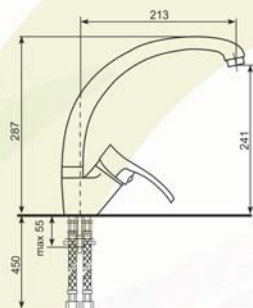

ES-01

- гибкая подводка 450 мм
- керамический картридж
- крепление
- гарантия 3 года