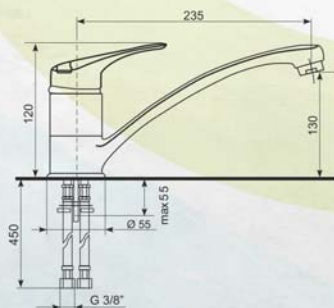

ES-25

ОПТИМАЛЬНЫЕ МОДЕЛИ СМЕСИТЕЛЕЙ:

КОМПЛЕКТАЦИЯ И ОПЦИИ:

УГЛОВАЯ ДВУХСЕКЦИОННАЯ МОЙКА С ОТВЕРСТИЕМ ПОД СМЕСИТЕЛЬ

Общий размер: 970 x 500 мм
 Размер чаши: 350 x 435 x 200 мм
 Размер коандера: 250 x 335 x 175 мм
 Установочный проём: 945 x 475 мм

ES-29

НОВИНКА

ОПТИМАЛЬНЫЕ МОДЕЛИ СМЕСИТЕЛЕЙ:

КОМПЛЕКТАЦИЯ И ОПЦИИ:

УГЛОВАЯ ДВУХСЕКЦИОННАЯ МОЙКА С ОТВЕРСТИЕМ ПОД СМЕСИТЕЛЬ

Общий размер: 1030 x 555 мм
 Размер чаши: 410 x 325 x 175 мм
 Размер коандера: 305 x 240 x 130 мм
 Установочный проём: 1005 x 530 мм

ES-04

- гибкая подводка 450 мм
- керамический картридж
- крепление
- гарантия 3 года

ES-05

- гибкая подводка 450 мм
- керамический картридж
- доп. кран для питьевой воды (кран-букса с керамическими пластинами)
- крепление
- гарантия 3 года

ES-06

- гибкая подводка 450 мм
- керамический картридж
- крепление
- гарантия 3 года

ES-07

- гибкая подводка 450 мм
- кран-букса с керамическими пластинами
- крепление
- гарантия 3 года

ES-08

- гибкая подводка 450 мм
- керамический картридж
- доп. кран для питьевой воды (кран-букса с керамическими пластинами)
- крепление
- гарантия 3 года