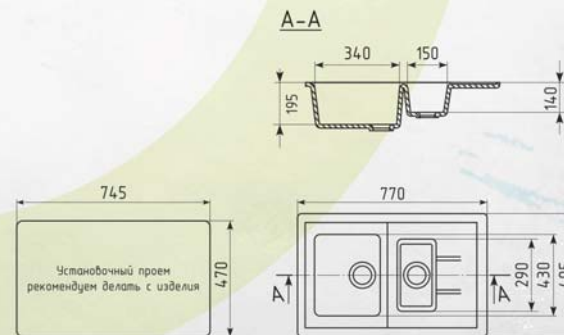

ОДНОСЕКЦИОННАЯ РЕВЕРСИВНАЯ МОЙКА

Общий размер: 760 x 500 мм
Размер чаши: 415 x 335 x 180 мм
Установочный проём: 735 x 475 мм

ES-21

ОПТИМАЛЬНЫЕ МОДЕЛИ СМЕСИТЕЛЕЙ:

КОМПЛЕКТАЦИЯ И ОПЦИИ:

ДВУХСЕКЦИОННАЯ РЕВЕРСИВНАЯ МОЙКА

Общий размер: 600 x 485 мм
 Размер чаши: 410 x 330 x 190 мм
 Размер коландера: 275 x 150 x 140 мм
 Установочный проём: 575 x 460 мм

ES-22

ОПТИМАЛЬНЫЕ МОДЕЛИ СМЕСИТЕЛЕЙ:

ДВУХСЕКЦИОННАЯ РЕВЕРСИВНАЯ МОЙКА

Общий размер: 770 x 495 мм
 Размер чаши: 430 x 340 x 195 мм
 Размер коландера: 290 x 150 x 140 мм
 Установочный проём: 745 x 470 мм

КОМПЛЕКТАЦИЯ И ОПЦИИ:

ES-23

ОПТИМАЛЬНЫЕ МОДЕЛИ СМЕСИТЕЛЕЙ:

КОМПЛЕКТАЦИЯ И ОПЦИИ:

ДВУХСЕКЦИОННАЯ МОЙКА С ОТВЕРСТИЕМ ПОД СМЕСИТЕЛЬ
 Общий размер: 775 x 495 мм
 Размер чаш: 430 x 335 x 200 мм - 2 шт.
 Установочный проём: 750 x 475 мм