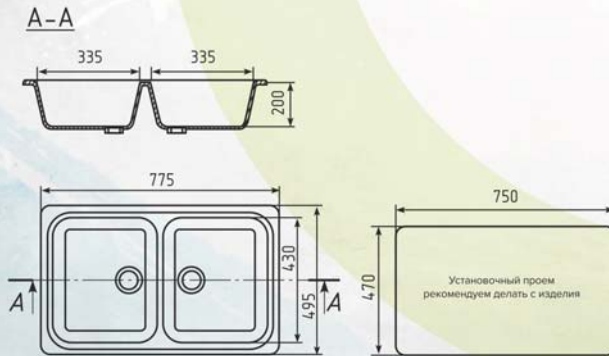

Общий размер: 600 x 485 мм
 Размер чаши: 410 x 330 x 190 мм
 Размер коландера: 275 x 150 x 140 мм
 Установочный проём: 575 x 460 мм

ES-22

ОПТИМАЛЬНЫЕ МОДЕЛИ СМЕСИТЕЛЕЙ:

ДВУХСЕКЦИОННАЯ РЕВЕРСИВНАЯ МОЙКА

Общий размер: 770 x 495 мм
 Размер чаши: 430 x 340 x 195 мм
 Размер коландера: 290 x 150 x 140 мм
 Установочный проём: 745 x 470 мм

КОМПЛЕКТАЦИЯ И ОПЦИИ:

ES-23

ОПТИМАЛЬНЫЕ МОДЕЛИ СМЕСИТЕЛЕЙ:

КОМПЛЕКТАЦИЯ И ОПЦИИ:

ДВУХСЕКЦИОННАЯ МОЙКА С ОТВЕРСТИЕМ ПОД СМЕСИТЕЛЬ
 Общий размер: 775 x 495 мм
 Размер чаш: 430 x 335 x 200 мм - 2 шт.
 Установочный проём: 750 x 475 мм

ES-28

НОВИНКА

ОПТИМАЛЬНЫЕ МОДЕЛИ СМЕСИТЕЛЕЙ:

ДВУХСЕКЦИОННАЯ РЕВЕРСИВНАЯ МОЙКА

Общий размер: 770 x 500 мм
 Размер чаши: 400 x 435 x 200 мм
 Размер чаши: 270 x 360 x 165 мм
 Установочный проём: 745 x 475 мм

КОМПЛЕКТАЦИЯ И ОПЦИИ:

ES-30

НОВИНКА

ОПТИМАЛЬНЫЕ МОДЕЛИ СМЕСИТЕЛЕЙ:

КОМПЛЕКТАЦИЯ И ОПЦИИ:

ДВУХСЕКЦИОННАЯ МОЙКА С ОТВЕРСТИЕМ ПОД СМЕСИТЕЛЬ
 Общий размер: 840 x 485 мм
 Размер чаши: 415 x 395 x 200 мм
 Размер чаши: 350 x 340 x 200 мм
 Установочный проём: 815 x 460 мм