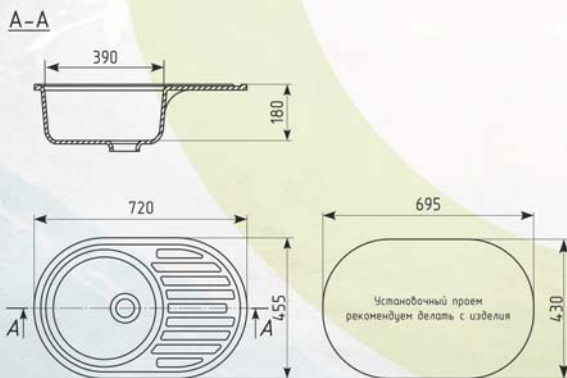

ОПТИМАЛЬНЫЕ МОДЕЛИ СМЕСИТЕЛЕЙ:

КОМПЛЕКТАЦИЯ И ОПЦИИ:

ОДНОСЕКЦИОННАЯ РЕВЕРСИВНАЯ МОЙКА

Общий размер: 720 x 455 мм
Размер чаши: 390 x 180 мм
Установочный проём: 695 x 430 мм

ES-17