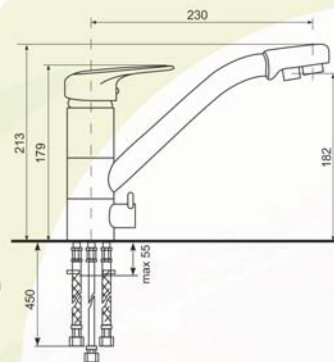

ES-24

ОПТИМАЛЬНЫЕ МОДЕЛИ СМЕСИТЕЛЕЙ:

КОМПЛЕКТАЦИЯ И ОПЦИИ:

УГЛОВАЯ ОДНОСЕКЦИОННАЯ МОЙКА С ОТВЕРСТИЕМ ПОД СМЕСИТЕЛЬ
 Общий размер: 780 x 485 мм
 Размер чаши: 410 x 330 x 170 мм
 Установочный проём: 755 x 460 мм

ES-25

ОПТИМАЛЬНЫЕ МОДЕЛИ СМЕСИТЕЛЕЙ:

КОМПЛЕКТАЦИЯ И ОПЦИИ:

УГЛОВАЯ ДВУХСЕКЦИОННАЯ МОЙКА С ОТВЕРСТИЕМ ПОД СМЕСИТЕЛЬ

Общий размер: 970 x 500 мм
 Размер чаши: 350 x 435 x 200 мм
 Размер коандера: 250 x 335 x 175 мм
 Установочный проём: 945 x 475 мм

ES-29

НОВИНКА

ОПТИМАЛЬНЫЕ МОДЕЛИ СМЕСИТЕЛЕЙ:

КОМПЛЕКТАЦИЯ И ОПЦИИ:

УГЛОВАЯ ДВУХСЕКЦИОННАЯ МОЙКА С ОТВЕРСТИЕМ ПОД СМЕСИТЕЛЬ

Общий размер: 1030 x 555 мм
 Размер чаши: 410 x 325 x 175 мм
 Размер коандера: 305 x 240 x 130 мм
 Установочный проём: 1005 x 530 мм

ES-04

- гибкая подводка 450 мм
- керамический картридж
- крепление
- гарантия 3 года

ES-05

- гибкая подводка 450 мм
- керамический картридж
- доп. кран для питьевой воды (кран-букса с керамическими пластинами)
- крепление
- гарантия 3 года