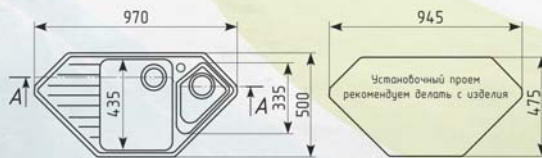

КОМПЛЕКТАЦИЯ И ОПЦИИ:

ES-30

НОВИНКА

ОПТИМАЛЬНЫЕ МОДЕЛИ СМЕСИТЕЛЕЙ:

КОМПЛЕКТАЦИЯ И ОПЦИИ:

ДВУХСЕКЦИОННАЯ МОЙКА С ОТВЕРСТИЕМ ПОД СМЕСИТЕЛЬ
 Общий размер: 840 x 485 мм
 Размер чаши: 415 x 395 x 200 мм
 Размер чаши: 350 x 340 x 200 мм
 Установочный проём: 815 x 460 мм

ES-24

ОПТИМАЛЬНЫЕ МОДЕЛИ СМЕСИТЕЛЕЙ:

КОМПЛЕКТАЦИЯ И ОПЦИИ:

УГЛОВАЯ ОДНОСЕКЦИОННАЯ МОЙКА С ОТВЕРСТИЕМ ПОД СМЕСИТЕЛЬ
 Общий размер: 780 x 485 мм
 Размер чаши: 410 x 330 x 170 мм
 Установочный проём: 755 x 460 мм

ES-25

ОПТИМАЛЬНЫЕ МОДЕЛИ СМЕСИТЕЛЕЙ:

КОМПЛЕКТАЦИЯ И ОПЦИИ:

УГЛОВАЯ ДВУХСЕКЦИОННАЯ МОЙКА С ОТВЕРСТИЕМ ПОД СМЕСИТЕЛЬ

Общий размер: 970 x 500 мм
 Размер чаши: 350 x 435 x 200 мм
 Размер коандера: 250 x 335 x 175 мм
 Установочный проём: 945 x 475 мм