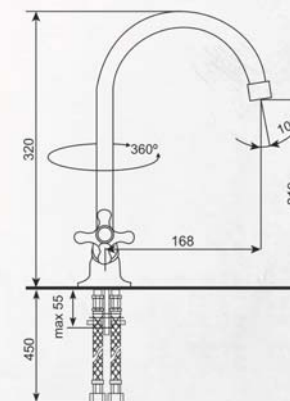

- гибкая подводка 450 мм
- кран-букса с керамическими пластинами
- крепление
- гарантия 3 года

ES-08