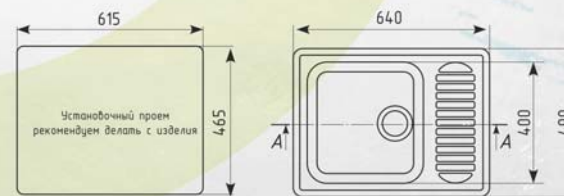

ОПТИМАЛЬНЫЕ МОДЕЛИ
СМЕСИТЕЛЕЙ:

ES-02

ES-05

ES-06

A-A

ОДНОСЕКЦИОННАЯ РЕВЕРСИВНАЯ МОЙКА

Общий размер: 640 x 490 мм

Размер чаши: 400 x 370 x 190 мм