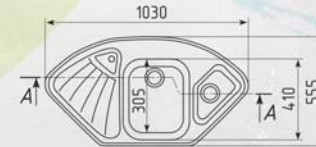

ES-25

ОПТИМАЛЬНЫЕ МОДЕЛИ СМЕСИТЕЛЕЙ:

КОМПЛЕКТАЦИЯ И ОПЦИИ:

УГЛОВАЯ ДВУХСЕКЦИОННАЯ МОЙКА С ОТВЕРСТИЕМ ПОД СМЕСИТЕЛЬ

Общий размер: 970 x 500 мм
 Размер чаши: 350 x 435 x 200 мм
 Размер коандера: 250 x 335 x 175 мм
 Установочный проём: 945 x 475 мм

ES-29

НОВИНКА

ОПТИМАЛЬНЫЕ МОДЕЛИ СМЕСИТЕЛЕЙ:

КОМПЛЕКТАЦИЯ И ОПЦИИ:

УГЛОВАЯ ДВУХСЕКЦИОННАЯ МОЙКА С ОТВЕРСТИЕМ ПОД СМЕСИТЕЛЬ

Общий размер: 1030 x 555 мм
 Размер чаши: 410 x 325 x 175 мм
 Размер коандера: 305 x 240 x 130 мм
 Установочный проём: 1005 x 530 мм