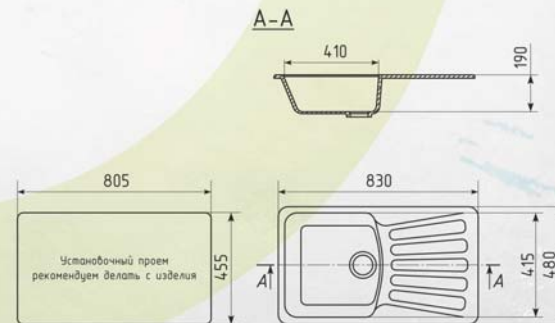

Установочный проём: 615 x 465 мм

КОМПЛЕКТАЦИЯ И ОПЦИИ:

ES-19

ОПТИМАЛЬНЫЕ МОДЕЛИ СМЕСИТЕЛЕЙ:

КОМПЛЕКТАЦИЯ И ОПЦИИ:

ОДНОСЕКЦИОННАЯ РЕВЕРСИВНАЯ МОЙКА

Общий размер: 750 x 495 мм
 Размер чаши: 430 x 390 x 200 мм
 Установочный проём: 725 x 470 мм

ES-20

ОПТИМАЛЬНЫЕ МОДЕЛИ СМЕСИТЕЛЕЙ:

КОМПЛЕКТАЦИЯ И ОПЦИИ:

ОДНОСЕКЦИОННАЯ РЕВЕРСИВНАЯ МОЙКА

Общий размер: 830 x 480 мм
 Размер чаши: 415 x 410 x 190 мм
 Установочный проём: 805 x 455 мм

ES-26

ОПТИМАЛЬНЫЕ МОДЕЛИ СМЕСИТЕЛЕЙ: