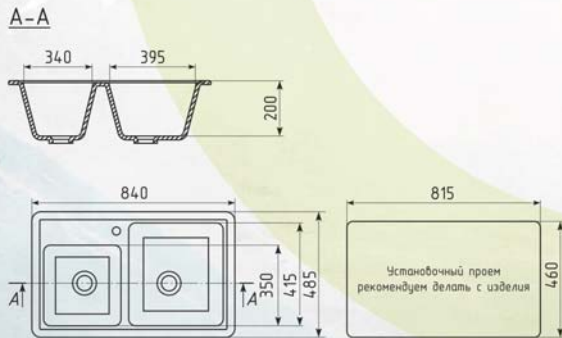

ES-28

НОВИНКА

ОПТИМАЛЬНЫЕ МОДЕЛИ СМЕСИТЕЛЕЙ:

ДВУХСЕКЦИОННАЯ РЕВЕРСИВНАЯ МОЙКА

Общий размер: 770 x 500 мм
 Размер чаши: 400 x 435 x 200 мм
 Размер чаши: 270 x 360 x 165 мм
 Установочный проём: 745 x 475 мм

КОМПЛЕКТАЦИЯ И ОПЦИИ:

ES-30

НОВИНКА

ОПТИМАЛЬНЫЕ МОДЕЛИ СМЕСИТЕЛЕЙ:

КОМПЛЕКТАЦИЯ И ОПЦИИ:

ДВУХСЕКЦИОННАЯ МОЙКА С ОТВЕРСТИЕМ ПОД СМЕСИТЕЛЬ
 Общий размер: 840 x 485 мм
 Размер чаши: 415 x 395 x 200 мм
 Размер чаши: 350 x 340 x 200 мм
 Установочный проём: 815 x 460 мм

ES-24

ОПТИМАЛЬНЫЕ МОДЕЛИ СМЕСИТЕЛЕЙ:

КОМПЛЕКТАЦИЯ И ОПЦИИ:

УГЛОВАЯ ОДНОСЕКЦИОННАЯ МОЙКА С ОТВЕРСТИЕМ ПОД СМЕСИТЕЛЬ
 Общий размер: 780 x 485 мм
 Размер чаши: 410 x 330 x 170 мм
 Установочный проём: 755 x 460 мм

ES-25

ОПТИМАЛЬНЫЕ МОДЕЛИ СМЕСИТЕЛЕЙ:

КОМПЛЕКТАЦИЯ И ОПЦИИ:

УГЛОВАЯ ДВУХСЕКЦИОННАЯ МОЙКА С ОТВЕРСТИЕМ ПОД СМЕСИТЕЛЬ

Общий размер: 970 x 500 мм
 Размер чаши: 350 x 435 x 200 мм
 Размер коандера: 250 x 335 x 175 мм
 Установочный проём: 945 x 475 мм