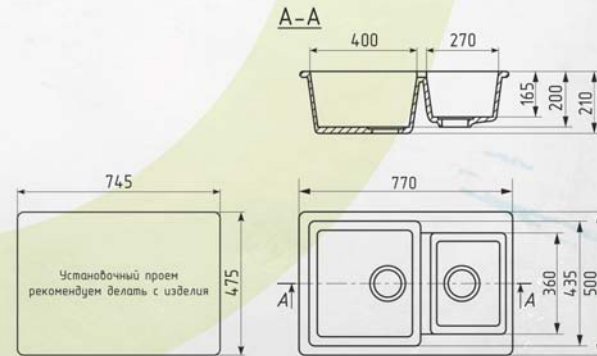

КОМПЛЕКТАЦИЯ И ОПЦИИ:

ES-23

ОПТИМАЛЬНЫЕ МОДЕЛИ СМЕСИТЕЛЕЙ:

КОМПЛЕКТАЦИЯ И ОПЦИИ:

ДВУХСЕКЦИОННАЯ МОЙКА С ОТВЕРСТИЕМ ПОД СМЕСИТЕЛЬ
 Общий размер: 775 x 495 мм
 Размер чаш: 430 x 335 x 200 мм - 2 шт.
 Установочный проём: 750 x 475 мм

ES-28

НОВИНКА

ОПТИМАЛЬНЫЕ МОДЕЛИ СМЕСИТЕЛЕЙ:

ДВУХСЕКЦИОННАЯ РЕВЕРСИВНАЯ МОЙКА

Общий размер: 770 x 500 мм
 Размер чаши: 400 x 435 x 200 мм
 Размер чаши: 270 x 360 x 165 мм
 Установочный проём: 745 x 475 мм

КОМПЛЕКТАЦИЯ И ОПЦИИ:

ES-30

НОВИНКА

ОПТИМАЛЬНЫЕ МОДЕЛИ СМЕСИТЕЛЕЙ:

КОМПЛЕКТАЦИЯ И ОПЦИИ:

ДВУХСЕКЦИОННАЯ МОЙКА С ОТВЕРСТИЕМ ПОД СМЕСИТЕЛЬ
 Общий размер: 840 x 485 мм
 Размер чаши: 415 x 395 x 200 мм
 Размер чаши: 350 x 340 x 200 мм
 Установочный проём: 815 x 460 мм