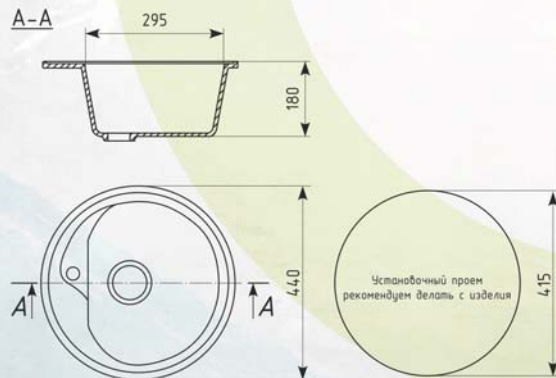

ES-02

ES-03

ES-07

КОМПЛЕКТАЦИЯ И ОПЦИИ:

КРУГЛАЯ МОЙКА С ОТВЕРСТИЕМ ПОД СМЕСИТЕЛЬ

Общий размер: Ø 440 мм
Размер чаши: 295 x 180 мм
Установочный проём: Ø 415 мм

ES-11

ОПТИМАЛЬНЫЕ МОДЕЛИ СМЕСИТЕЛЕЙ:

ES-02

ES-03

ES-07

КОМПЛЕКТАЦИЯ И ОПЦИИ:

КРУГЛАЯ МОЙКА С ОТВЕРСТИЕМ ПОД СМЕСИТЕЛЬ

Общий размер: Ø 500 мм
Размер чаши: 380 x 180 мм
Установочный проём: Ø 475 мм

ES-12

ОПТИМАЛЬНЫЕ МОДЕЛИ СМЕСИТЕЛЕЙ:

ES-28

НОВИНКА

ОПТИМАЛЬНЫЕ МОДЕЛИ СМЕСИТЕЛЕЙ:

ДВУХСЕКЦИОННАЯ РЕВЕРСИВНАЯ МОЙКА

Общий размер: 770 x 500 мм
 Размер чаши: 400 x 435 x 200 мм
 Размер чаши: 270 x 360 x 165 мм
 Установочный проём: 745 x 475 мм

ES-25

ОПТИМАЛЬНЫЕ МОДЕЛИ СМЕСИТЕЛЕЙ:

КОМПЛЕКТАЦИЯ И ОПЦИИ:

УГЛОВАЯ ДВУХСЕКЦИОННАЯ МОЙКА С ОТВЕРСТИЕМ ПОД СМЕСИТЕЛЬ

Общий размер: 970 x 500 мм
 Размер чаши: 350 x 435 x 200 мм
 Размер коандера: 250 x 335 x 175 мм
 Установочный проём: 945 x 475 мм