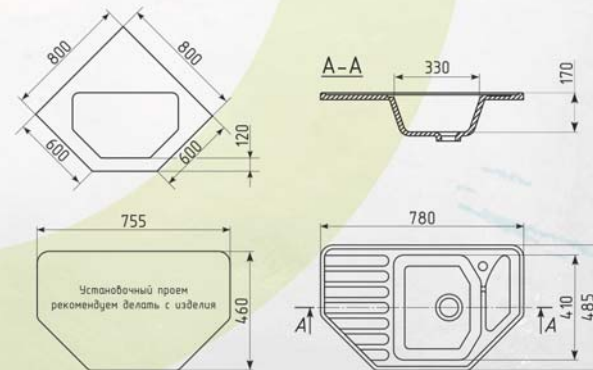

ES-28

НОВИНКА

ОПТИМАЛЬНЫЕ МОДЕЛИ СМЕСИТЕЛЕЙ:

ДВУХСЕКЦИОННАЯ РЕВЕРСИВНАЯ МОЙКА

Общий размер: 770 x 500 мм
 Размер чаши: 400 x 435 x 200 мм
 Размер чаши: 270 x 360 x 165 мм
 Установочный проём: 745 x 475 мм

КОМПЛЕКТАЦИЯ И ОПЦИИ:

ES-30

НОВИНКА

ОПТИМАЛЬНЫЕ МОДЕЛИ СМЕСИТЕЛЕЙ:

КОМПЛЕКТАЦИЯ И ОПЦИИ:

ДВУХСЕКЦИОННАЯ МОЙКА С ОТВЕРСТИЕМ ПОД СМЕСИТЕЛЬ
 Общий размер: 840 x 485 мм
 Размер чаши: 415 x 395 x 200 мм
 Размер чаши: 350 x 340 x 200 мм
 Установочный проём: 815 x 460 мм

ES-24

ОПТИМАЛЬНЫЕ МОДЕЛИ СМЕСИТЕЛЕЙ:

КОМПЛЕКТАЦИЯ И ОПЦИИ:

УГЛОВАЯ ОДНОСЕКЦИОННАЯ МОЙКА С ОТВЕРСТИЕМ ПОД СМЕСИТЕЛЬ
 Общий размер: 780 x 485 мм
 Размер чаши: 410 x 330 x 170 мм
 Установочный проём: 755 x 460 мм

ES-25

ОПТИМАЛЬНЫЕ МОДЕЛИ СМЕСИТЕЛЕЙ:

КОМПЛЕКТАЦИЯ И ОПЦИИ:

УГЛОВАЯ ДВУХСЕКЦИОННАЯ МОЙКА С ОТВЕРСТИЕМ ПОД СМЕСИТЕЛЬ

Общий размер: 970 x 500 мм
 Размер чаши: 350 x 435 x 200 мм
 Размер коандера: 250 x 335 x 175 мм
 Установочный проём: 945 x 475 мм