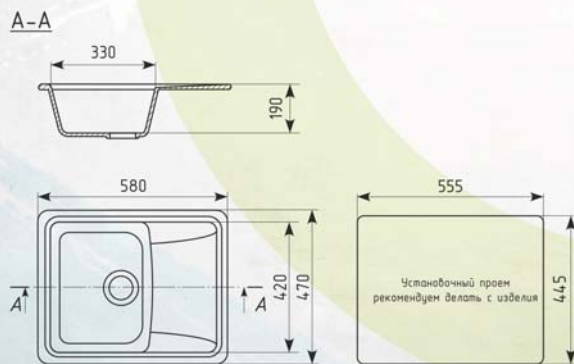

ES-20

ОПТИМАЛЬНЫЕ МОДЕЛИ СМЕСИТЕЛЕЙ:

КОМПЛЕКТАЦИЯ И ОПЦИИ:

ОДНОСЕКЦИОННАЯ РЕВЕРСИВНАЯ МОЙКА

Общий размер: 830 x 480 мм
 Размер чаши: 415 x 410 x 190 мм
 Установочный проём: 805 x 455 мм

ES-26

ОПТИМАЛЬНЫЕ МОДЕЛИ СМЕСИТЕЛЕЙ:

КОМПЛЕКТАЦИЯ И ОПЦИИ:

ОДНОСЕКЦИОННАЯ РЕВЕРСИВНАЯ МОЙКА

Общий размер: 580 x 470 мм
Размер чаши: 420 x 330 x 190 мм
Установочный проём: 555 x 445 мм

ES-27

ОПТИМАЛЬНЫЕ МОДЕЛИ СМЕСИТЕЛЕЙ:

КОМПЛЕКТАЦИЯ И ОПЦИИ: