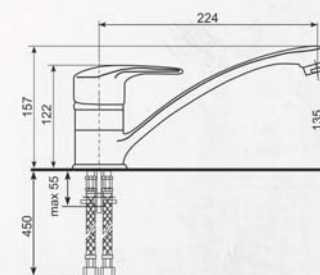

ES-01

- гибкая подводка 450 мм
- керамический картридж
- крепление
- гарантия 3 года

ES-02

- гибкая подводка 450 мм
- керамический картридж
- крепление
- гарантия 3 года

ES-03

- гибкая подводка 450 мм
- керамический картридж
- крепление
- гарантия 3 года

ES-04

- гибкая подводка 450 мм
- керамический картридж
- крепление
- гарантия 3 года