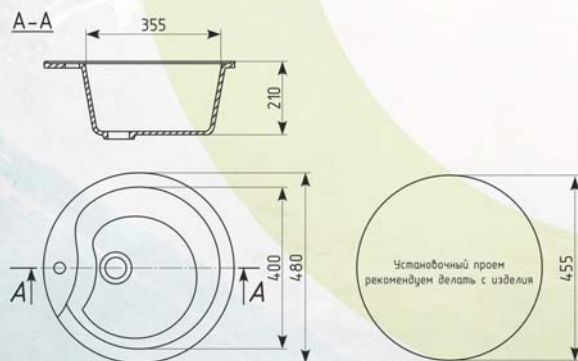

ES-02

ES-03

ES-07

КОМПЛЕКТАЦИЯ И ОПЦИИ:

КРУГЛАЯ МОЙКА С ОТВЕРСТИЕМ ПОД СМЕСИТЕЛЬ

Общий размер: Ø 440 мм
Размер чаши: 295 x 180 мм
Установочный проём: Ø 415 мм

ES-11

ОПТИМАЛЬНЫЕ МОДЕЛИ СМЕСИТЕЛЕЙ:

ES-02

ES-03

ES-07

КОМПЛЕКТАЦИЯ И ОПЦИИ:

КРУГЛАЯ МОЙКА С ОТВЕРСТИЕМ ПОД СМЕСИТЕЛЬ

Общий размер: Ø 500 мм
Размер чаши: 380 x 180 мм
Установочный проём: Ø 475 мм

ES-12

ОПТИМАЛЬНЫЕ МОДЕЛИ СМЕСИТЕЛЕЙ:

КОМПЛЕКТАЦИЯ И ОПЦИИ:

КРУГЛАЯ МОЙКА С ОТВЕРСТИЕМ ПОД СМЕСИТЕЛЬ

Общий размер: \varnothing 480 мм
Размер чаши: 400 x 210 мм
Установочный проём: \varnothing 455 мм

ES-13

ОПТИМАЛЬНЫЕ МОДЕЛИ СМЕСИТЕЛЕЙ:

КРУГЛАЯ МОЙКА С ОТВЕРСТИЕМ ПОД СМЕСИТЕЛЬ

ES-25

ОПТИМАЛЬНЫЕ МОДЕЛИ СМЕСИТЕЛЕЙ:

КОМПЛЕКТАЦИЯ И ОПЦИИ:

УГЛОВАЯ ДВУХСЕКЦИОННАЯ МОЙКА С ОТВЕРСТИЕМ ПОД СМЕСИТЕЛЬ

Общий размер: 970 x 500 мм
 Размер чаши: 350 x 435 x 200 мм
 Размер коандера: 250 x 335 x 175 мм
 Установочный проём: 945 x 475 мм