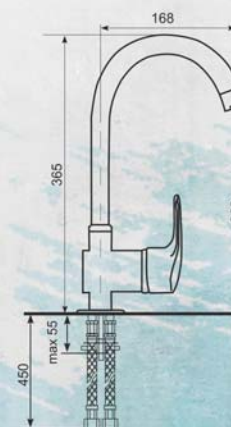

- гибкая подводка 450 мм
- керамический картридж
- крепление
- гарантия 3 года