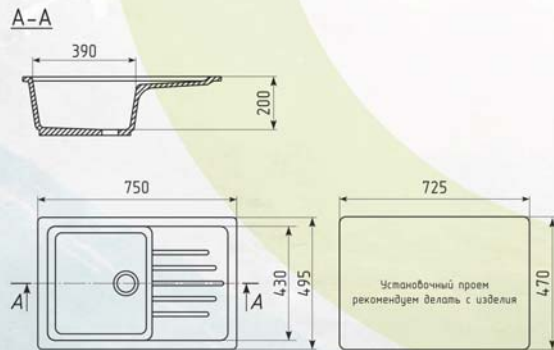

Установочный проём: 615 x 465 мм

КОМПЛЕКТАЦИЯ И ОПЦИИ:

ES-19

ОПТИМАЛЬНЫЕ МОДЕЛИ СМЕСИТЕЛЕЙ:

КОМПЛЕКТАЦИЯ И ОПЦИИ:

ОДНОСЕКЦИОННАЯ РЕВЕРСИВНАЯ МОЙКА

Общий размер: 750 x 495 мм
 Размер чаши: 430 x 390 x 200 мм
 Установочный проём: 725 x 470 мм

ES-20

ОПТИМАЛЬНЫЕ МОДЕЛИ СМЕСИТЕЛЕЙ:

КОМПЛЕКТАЦИЯ И ОПЦИИ:

ОДНОСЕКЦИОННАЯ РЕВЕРСИВНАЯ МОЙКА

Общий размер: 830 x 480 мм
 Размер чаши: 415 x 410 x 190 мм
 Установочный проём: 805 x 455 мм

ES-26

ОПТИМАЛЬНЫЕ МОДЕЛИ СМЕСИТЕЛЕЙ: