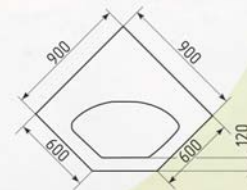

КОМПЛЕКТАЦИЯ И ОПЦИИ:

ES-30

НОВИНКА

ОПТИМАЛЬНЫЕ МОДЕЛИ СМЕСИТЕЛЕЙ:

КОМПЛЕКТАЦИЯ И ОПЦИИ:

ДВУХСЕКЦИОННАЯ МОЙКА С ОТВЕРСТИЕМ ПОД СМЕСИТЕЛЬ
 Общий размер: 840 x 485 мм
 Размер чаши: 415 x 395 x 200 мм
 Размер чаши: 350 x 340 x 200 мм
 Установочный проём: 815 x 460 мм

ES-24

ОПТИМАЛЬНЫЕ МОДЕЛИ СМЕСИТЕЛЕЙ:

КОМПЛЕКТАЦИЯ И ОПЦИИ:

УГЛОВАЯ ОДНОСЕКЦИОННАЯ МОЙКА С ОТВЕРСТИЕМ ПОД СМЕСИТЕЛЬ
 Общий размер: 780 x 485 мм
 Размер чаши: 410 x 330 x 170 мм
 Установочный проём: 755 x 460 мм

ES-25

ОПТИМАЛЬНЫЕ МОДЕЛИ СМЕСИТЕЛЕЙ:

КОМПЛЕКТАЦИЯ И ОПЦИИ:

УГЛОВАЯ ДВУХСЕКЦИОННАЯ МОЙКА С ОТВЕРСТИЕМ ПОД СМЕСИТЕЛЬ

Общий размер: 970 x 500 мм
 Размер чаши: 350 x 435 x 200 мм
 Размер коандера: 250 x 335 x 175 мм
 Установочный проём: 945 x 475 мм

ES-29

НОВИНКА

ОПТИМАЛЬНЫЕ МОДЕЛИ СМЕСИТЕЛЕЙ:

КОМПЛЕКТАЦИЯ И ОПЦИИ:

УГЛОВАЯ ДВУХСЕКЦИОННАЯ МОЙКА С ОТВЕРСТИЕМ ПОД СМЕСИТЕЛЬ

Общий размер: 1030 x 555 мм
 Размер чаши: 410 x 325 x 175 мм
 Размер коандера: 305 x 240 x 130 мм
 Установочный проём: 1005 x 530 мм