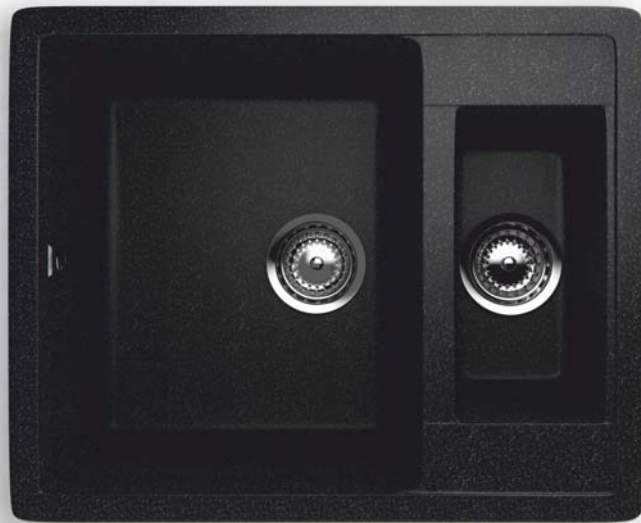

ES-21

ОПТИМАЛЬНЫЕ МОДЕЛИ СМЕСИТЕЛЕЙ:

КОМПЛЕКТАЦИЯ И ОПЦИИ:

ДВУХСЕКЦИОННАЯ РЕВЕРСИВНАЯ МОЙКА

Общий размер: 600 x 485 мм
Размер чаши: 410 x 330 x 190 мм
Размер коландера: 275 x 150 x 140 мм
Установочный проём: 575 x 460 мм

ES-22

ОПТИМАЛЬНЫЕ МОДЕЛИ СМЕСИТЕЛЕЙ:

ДВУХСЕКЦИОННАЯ РЕВЕРСИВНАЯ МОЙКА

Общий размер: 770 x 495 мм
Размер чаши: 430 x 340 x 195 мм
Размер коландера: 290 x 150 x 140 мм
Установочный проём: 745 x 470 мм

КОМПЛЕКТАЦИЯ И ОПЦИИ: