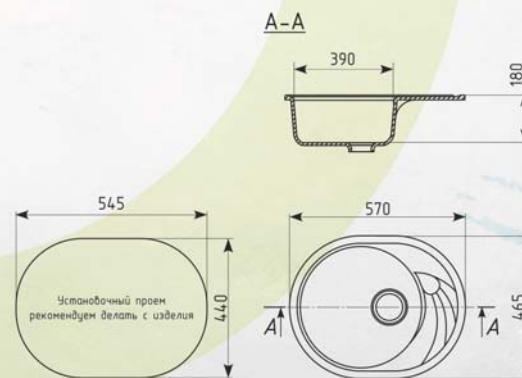

Общий размер: \varnothing 495 мм
Размер чаши: 395 x 190 мм
Установочный проём: \varnothing 470 мм

КОМПЛЕКТАЦИЯ И ОПЦИИ:

ES-14

ОПТИМАЛЬНЫЕ МОДЕЛИ СМЕСИТЕЛЕЙ:

КОМПЛЕКТАЦИЯ И ОПЦИИ:

ОДНОСЕКЦИОННАЯ МОЙКА С ОТВЕРСТИЕМ ПОД СМЕСИТЕЛЬ

Общий размер: 495 x 420 мм
Размер чаши: 380 x 350 x 190 мм
Установочный проём: 470 x 395 мм

ES-15

ОПТИМАЛЬНЫЕ МОДЕЛИ СМЕСИТЕЛЕЙ:

ОДНОСЕКЦИОННАЯ МОЙКА С ОТВЕРСТИЕМ ПОД СМЕСИТЕЛЬ

Общий размер: 550 x 490 мм
Размер чаши: 510 x 360 x 200 мм
Установочный проём: 525 x 465 мм

КОМПЛЕКТАЦИЯ И ОПЦИИ:

ES-16

ОПТИМАЛЬНЫЕ МОДЕЛИ СМЕСИТЕЛЕЙ:

КОМПЛЕКТАЦИЯ И ОПЦИИ:

ОДНОСЕКЦИОННАЯ РЕВЕРСИВНАЯ МОЙКА

Общий размер: 720 x 455 мм
Размер чаши: 390 x 180 мм
Установочный проём: 695 x 430 мм

ES-17

ОПТИМАЛЬНЫЕ МОДЕЛИ СМЕСИТЕЛЕЙ:

ОДНОСЕКЦИОННАЯ РЕВЕРСИВНАЯ МОЙКА

Общий размер: 570 x 465 мм
Размер чаши: 390 x 180 мм
Установочный проём: 545 x 440 мм

КОМПЛЕКТАЦИЯ И ОПЦИИ:

ES-31

НОВИНКА

ОПТИМАЛЬНЫЕ МОДЕЛИ
СМЕСИТЕЛЕЙ:

ES-01

ES-04