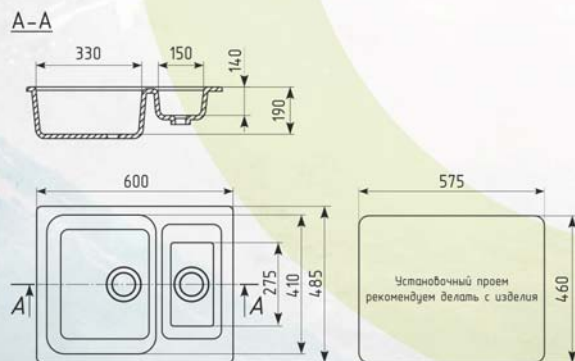

КОМПЛЕКТАЦИЯ И ОПЦИИ:

ОДНОСЕКЦИОННАЯ РЕВЕРСИВНАЯ МОЙКА

Общий размер: 580 x 470 мм
Размер чаши: 420 x 330 x 190 мм
Установочный проём: 555 x 445 мм

ES-27

ОПТИМАЛЬНЫЕ МОДЕЛИ СМЕСИТЕЛЕЙ:

КОМПЛЕКТАЦИЯ И ОПЦИИ:

ОДНОСЕКЦИОННАЯ РЕВЕРСИВНАЯ МОЙКА

Общий размер: 760 x 500 мм
Размер чаши: 415 x 335 x 180 мм
Установочный проём: 735 x 475 мм

ES-21

ОПТИМАЛЬНЫЕ МОДЕЛИ СМЕСИТЕЛЕЙ:

КОМПЛЕКТАЦИЯ И ОПЦИИ:

ДВУХСЕКЦИОННАЯ РЕВЕРСИВНАЯ МОЙКА