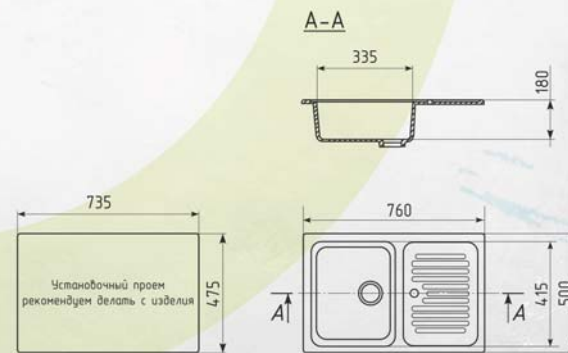

КОМПЛЕКТАЦИЯ И ОПЦИИ:

ОДНОСЕКЦИОННАЯ РЕВЕРСИВНАЯ МОЙКА

Общий размер: 580 x 470 мм
Размер чаши: 420 x 330 x 190 мм
Установочный проём: 555 x 445 мм

ES-27

ОПТИМАЛЬНЫЕ МОДЕЛИ СМЕСИТЕЛЕЙ:

КОМПЛЕКТАЦИЯ И ОПЦИИ:

ОДНОСЕКЦИОННАЯ РЕВЕРСИВНАЯ МОЙКА

Общий размер: 760 x 500 мм
Размер чаши: 415 x 335 x 180 мм
Установочный проём: 735 x 475 мм

ES-21

ОПТИМАЛЬНЫЕ МОДЕЛИ СМЕСИТЕЛЕЙ:

КОМПЛЕКТАЦИЯ И ОПЦИИ:

ДВУХСЕКЦИОННАЯ РЕВЕРСИВНАЯ МОЙКА

Общий размер: 600 x 485 мм
 Размер чаши: 410 x 330 x 190 мм
 Размер коландера: 275 x 150 x 140 мм
 Установочный проём: 575 x 460 мм

ES-22

ОПТИМАЛЬНЫЕ МОДЕЛИ СМЕСИТЕЛЕЙ:

ДВУХСЕКЦИОННАЯ РЕВЕРСИВНАЯ МОЙКА

Общий размер: 770 x 495 мм
 Размер чаши: 430 x 340 x 195 мм
 Размер коландера: 290 x 150 x 140 мм
 Установочный проём: 745 x 470 мм

КОМПЛЕКТАЦИЯ И ОПЦИИ:

ES-23

ОПТИМАЛЬНЫЕ МОДЕЛИ СМЕСИТЕЛЕЙ:

КОМПЛЕКТАЦИЯ И ОПЦИИ:

ДВУХСЕКЦИОННАЯ МОЙКА С ОТВЕРСТИЕМ ПОД СМЕСИТЕЛЬ
 Общий размер: 775 x 495 мм
 Размер чаш: 430 x 335 x 200 мм - 2 шт.
 Установочный проём: 750 x 475 мм