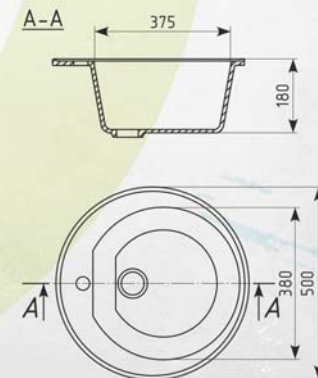

ES-02

ES-03

ES-07

КОМПЛЕКТАЦИЯ И ОПЦИИ:

КРУГЛАЯ МОЙКА С ОТВЕРСТИЕМ ПОД СМЕСИТЕЛЬ

Общий размер: Ø 440 мм
Размер чаши: 295 x 180 мм
Установочный проём: Ø 415 мм

ES-11

ОПТИМАЛЬНЫЕ МОДЕЛИ СМЕСИТЕЛЕЙ:

ES-02

ES-03

ES-07

КОМПЛЕКТАЦИЯ И ОПЦИИ:

КРУГЛАЯ МОЙКА С ОТВЕРСТИЕМ ПОД СМЕСИТЕЛЬ

Общий размер: Ø 500 мм
Размер чаши: 380 x 180 мм
Установочный проём: Ø 475 мм

ES-12

ОПТИМАЛЬНЫЕ МОДЕЛИ СМЕСИТЕЛЕЙ:

КОМПЛЕКТАЦИЯ И ОПЦИИ:

КРУГЛАЯ МОЙКА С ОТВЕРСТИЕМ ПОД СМЕСИТЕЛЬ

Общий размер: \varnothing 480 мм
Размер чаши: 400 x 210 мм
Установочный проём: \varnothing 455 мм

ES-13

ОПТИМАЛЬНЫЕ МОДЕЛИ СМЕСИТЕЛЕЙ:

КРУГЛАЯ МОЙКА С ОТВЕРСТИЕМ ПОД СМЕСИТЕЛЬ

Общий размер: \varnothing 495 мм
Размер чаши: 395 x 190 мм
Установочный проём: \varnothing 470 мм

КОМПЛЕКТАЦИЯ И ОПЦИИ:

ES-14

ОПТИМАЛЬНЫЕ МОДЕЛИ СМЕСИТЕЛЕЙ:

КОМПЛЕКТАЦИЯ И ОПЦИИ:

ОДНОСЕКЦИОННАЯ МОЙКА С ОТВЕРСТИЕМ ПОД СМЕСИТЕЛЬ