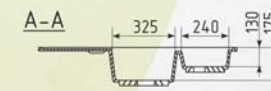

ES-29

НОВИНКА

ОПТИМАЛЬНЫЕ МОДЕЛИ СМЕСИТЕЛЕЙ:

КОМПЛЕКТАЦИЯ И ОПЦИИ:

УГЛОВАЯ ДВУХСЕКЦИОННАЯ МОЙКА С ОТВЕРСТИЕМ ПОД СМЕСИТЕЛЬ

Общий размер: 1030 x 555 мм
 Размер чаши: 410 x 325 x 175 мм
 Размер коандера: 305 x 240 x 130 мм
 Установочный проём: 1005 x 530 мм