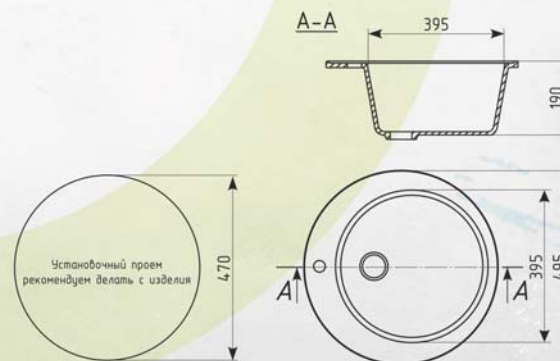

ES-02

ES-03

ES-07

КОМПЛЕКТАЦИЯ И ОПЦИИ:

КРУГЛАЯ МОЙКА С ОТВЕРСТИЕМ ПОД СМЕСИТЕЛЬ

Общий размер: Ø 500 мм
Размер чаши: 380 x 180 мм
Установочный проём: Ø 475 мм

ES-12

ОПТИМАЛЬНЫЕ МОДЕЛИ СМЕСИТЕЛЕЙ:

КОМПЛЕКТАЦИЯ И ОПЦИИ:

КРУГЛАЯ МОЙКА С ОТВЕРСТИЕМ ПОД СМЕСИТЕЛЬ

Общий размер: \varnothing 480 мм
Размер чаши: 400 x 210 мм
Установочный проём: \varnothing 455 мм

ES-13

ОПТИМАЛЬНЫЕ МОДЕЛИ СМЕСИТЕЛЕЙ:

КРУГЛАЯ МОЙКА С ОТВЕРСТИЕМ ПОД СМЕСИТЕЛЬ

Общий размер: \varnothing 495 мм
Размер чаши: 395 x 190 мм
Установочный проём: \varnothing 470 мм

КОМПЛЕКТАЦИЯ И ОПЦИИ:

ES-14

ОПТИМАЛЬНЫЕ МОДЕЛИ СМЕСИТЕЛЕЙ:

КОМПЛЕКТАЦИЯ И ОПЦИИ:

ОДНОСЕКЦИОННАЯ МОЙКА С ОТВЕРСТИЕМ ПОД СМЕСИТЕЛЬ

ES-25

ОПТИМАЛЬНЫЕ МОДЕЛИ СМЕСИТЕЛЕЙ:

КОМПЛЕКТАЦИЯ И ОПЦИИ:

УГЛОВАЯ ДВУХСЕКЦИОННАЯ МОЙКА С ОТВЕРСТИЕМ ПОД СМЕСИТЕЛЬ

Общий размер: 970 x 500 мм
 Размер чаши: 350 x 435 x 200 мм
 Размер коандера: 250 x 335 x 175 мм
 Установочный проём: 945 x 475 мм