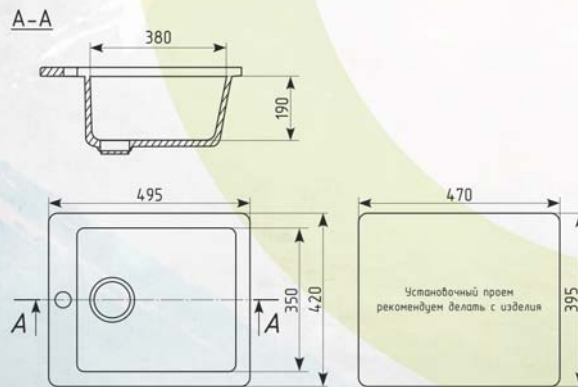

КОМПЛЕКТАЦИЯ И ОПЦИИ:

КРУГЛАЯ МОЙКА С ОТВЕРСТИЕМ ПОД СМЕСИТЕЛЬ

Общий размер: \varnothing 480 мм
Размер чаши: 400 x 210 мм
Установочный проём: \varnothing 455 мм

ES-13

ОПТИМАЛЬНЫЕ МОДЕЛИ СМЕСИТЕЛЕЙ:

КРУГЛАЯ МОЙКА С ОТВЕРСТИЕМ ПОД СМЕСИТЕЛЬ

Общий размер: \varnothing 495 мм
Размер чаши: 395 x 190 мм
Установочный проём: \varnothing 470 мм

КОМПЛЕКТАЦИЯ И ОПЦИИ:

ES-14

ОПТИМАЛЬНЫЕ МОДЕЛИ СМЕСИТЕЛЕЙ:

КОМПЛЕКТАЦИЯ И ОПЦИИ:

ОДНОСЕКЦИОННАЯ МОЙКА С ОТВЕРСТИЕМ ПОД СМЕСИТЕЛЬ

Общий размер: 495 x 420 мм
Размер чаши: 380 x 350 x 190 мм
Установочный проём: 470 x 395 мм

ES-15

ОПТИМАЛЬНЫЕ МОДЕЛИ СМЕСИТЕЛЕЙ:

ОДНОСЕКЦИОННАЯ МОЙКА С ОТВЕРСТИЕМ ПОД СМЕСИТЕЛЬ

Общий размер: 550 x 490 мм
Размер чаши: 510 x 360 x 200 мм
Установочный проём: 525 x 465 мм

ES-29

НОВИНКА

ОПТИМАЛЬНЫЕ МОДЕЛИ СМЕСИТЕЛЕЙ:

КОМПЛЕКТАЦИЯ И ОПЦИИ:

УГЛОВАЯ ДВУХСЕКЦИОННАЯ МОЙКА С ОТВЕРСТИЕМ ПОД СМЕСИТЕЛЬ

Общий размер: 1030 x 555 мм
 Размер чаши: 410 x 325 x 175 мм
 Размер коандера: 305 x 240 x 130 мм
 Установочный проём: 1005 x 530 мм