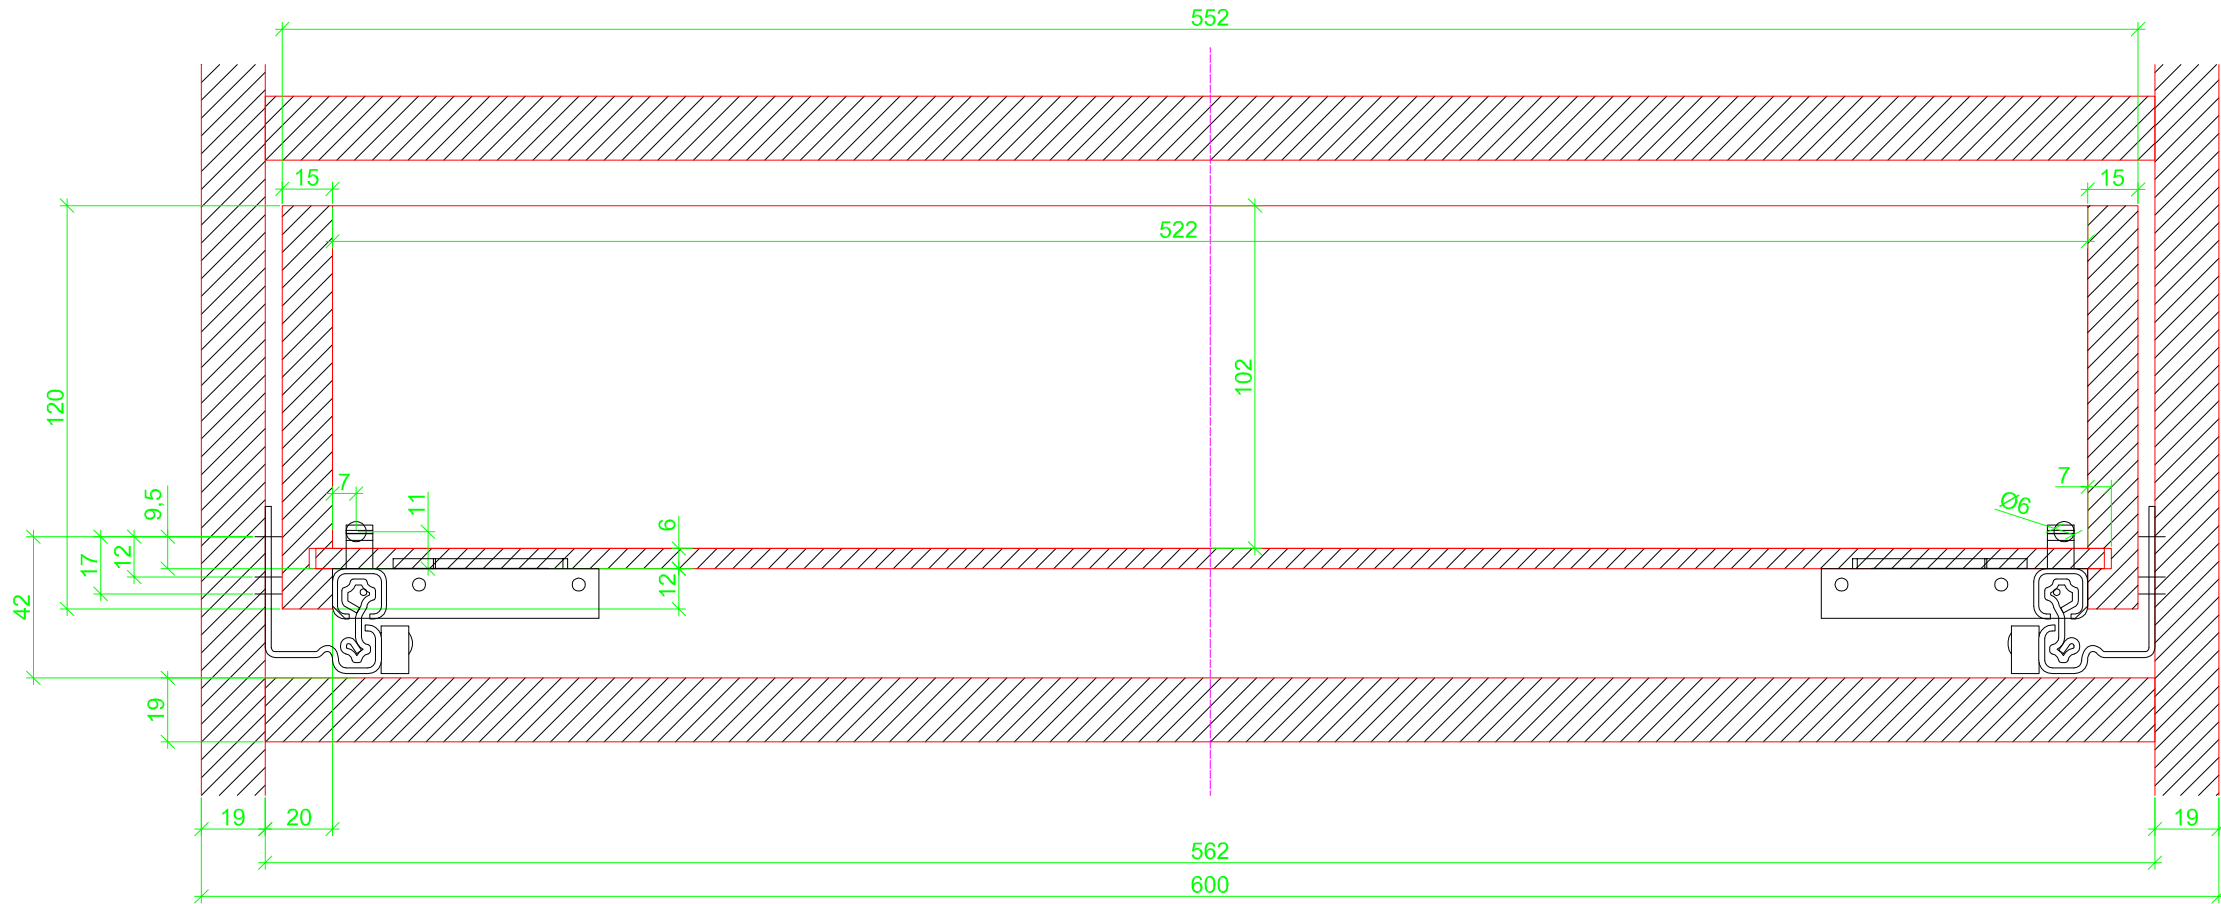

Drawings / Zeichnungen:  
Quadro V6+ to slide on with Push to open  
Quadro V6+ Aufschiebemontage mit Push to open

Nominal length / Nennlänge	500 mm
Cabinet side panel thickness / Korpuseitendicke	19 mm

Grooved drawer side without Plug/  
Genutete Seitenzarge ohne Aufsteckhalter

Grooved drawer side without Plug/  
Genutete Seitenzarge ohne Aufsteckhalter

Grooved drawer side without Plug/  
Genutete Seitenzarge ohne Aufsteckhalter