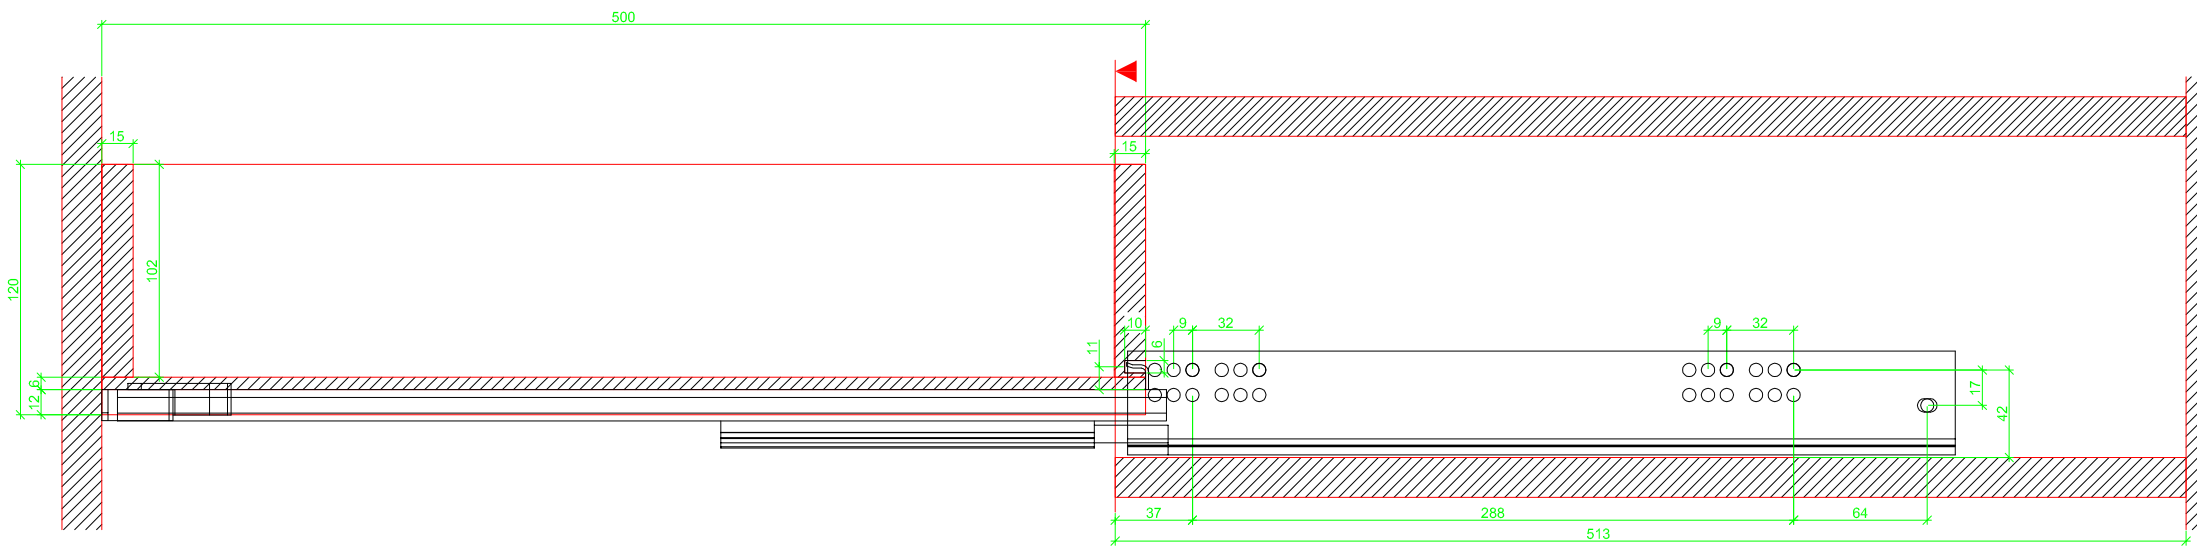

Drawings / Zeichnungen:  
Quadro V6+ to slide on with Push to open  
Quadro V6+ Aufschiebemontage mit Push to open

Nominal length / Nennlänge	500 mm
Cabinet side panel thickness / Korpuseitendicke	19 mm

Grooved drawer side without Plug/  
Genutete Seitenzarge ohne Aufsteckhalter

Grooved drawer side without Plug/  
Genutete Seitenzarge ohne Aufsteckhalter

Grooved drawer side without Plug/  
Genutete Seitenzarge ohne Aufsteckhalter