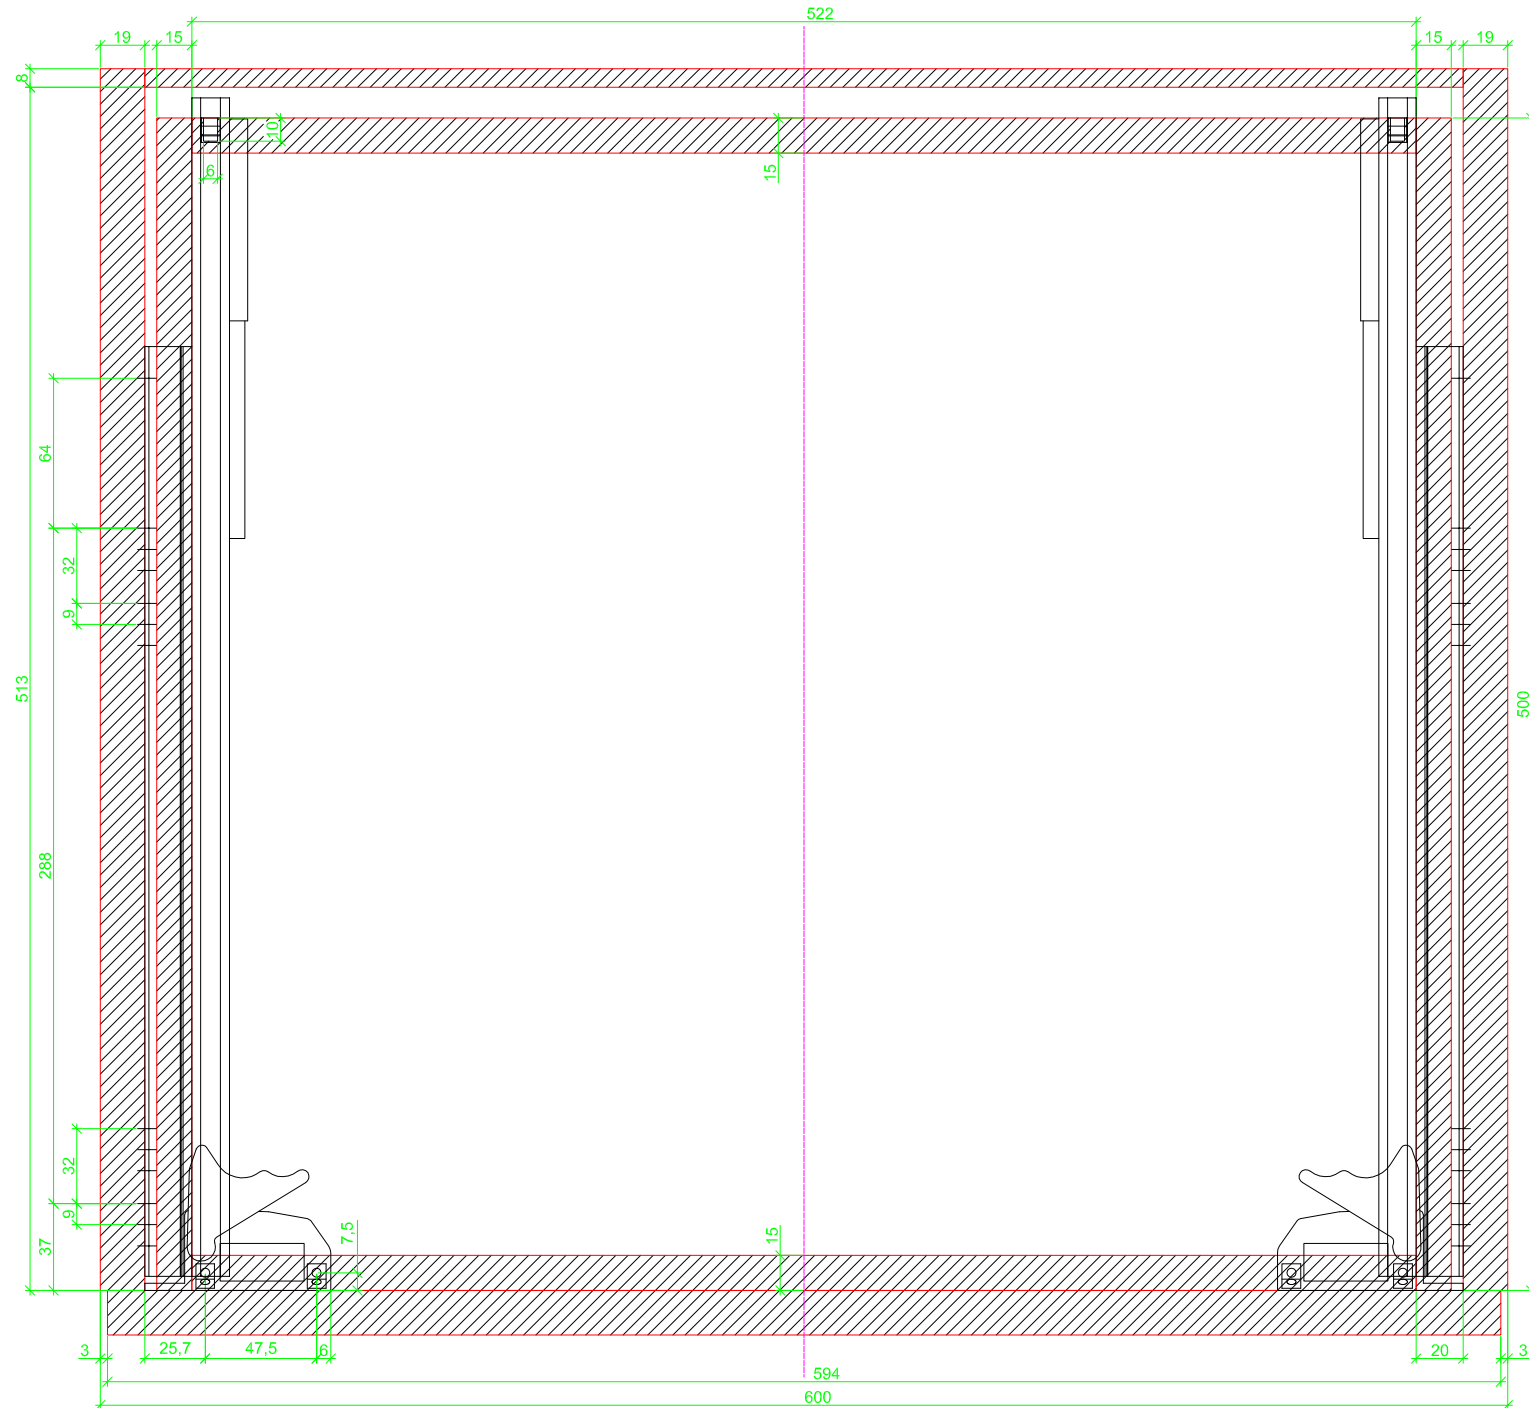

Drawings / Zeichnungen:  
Quadro V6+ to slide on with Push to open  
Quadro V6+ Aufschiebemontage mit Push to open

Nominal length / Nennlänge	500 mm
Cabinet side panel thickness / Korpuseitendicke	19 mm

Grooved drawer side without Plug/  
Genutete Seitenzarge ohne Aufsteckhalter

Grooved drawer side without Plug/  
Genutete Seitenzarge ohne Aufsteckhalter

Grooved drawer side without Plug/  
Genutete Seitenzarge ohne Aufsteckhalter