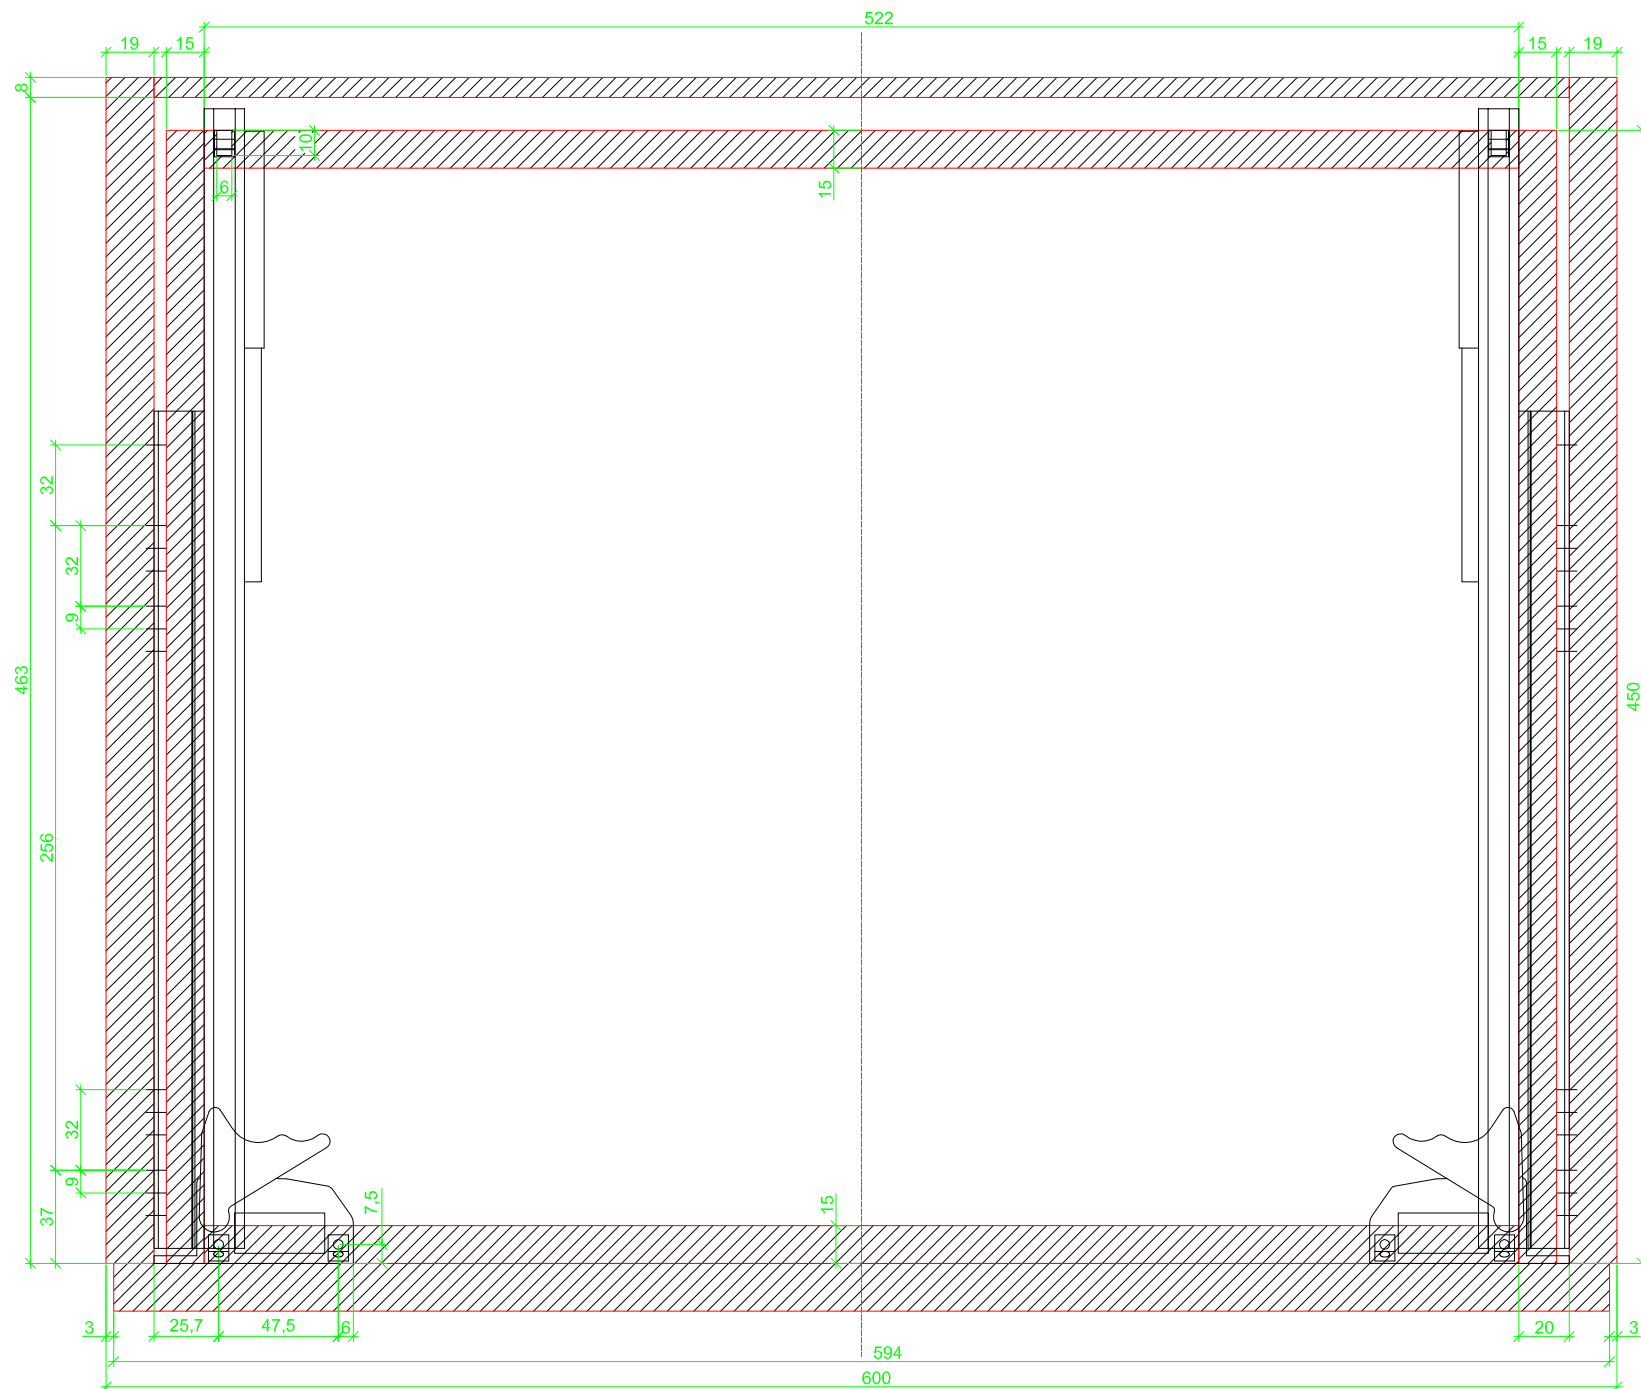

Drawings / Zeichnungen:
Quadro V6+ to slide on with Push to open
Quadro V6+ Aufschiebemontage mit Push to open

Nominal length / Nennlänge	450 mm
Cabinet side panel thickness / Korpuseitendicke	19 mm

Grooved drawer side without Plug/
Genutete Seitenzarge ohne Aufsteckhalter

Grooved drawer side without Plug/
Genutete Seitenzarge ohne Aufsteckhalter

Grooved drawer side without Plug/
Genutete Seitenzarge ohne Aufsteckhalter