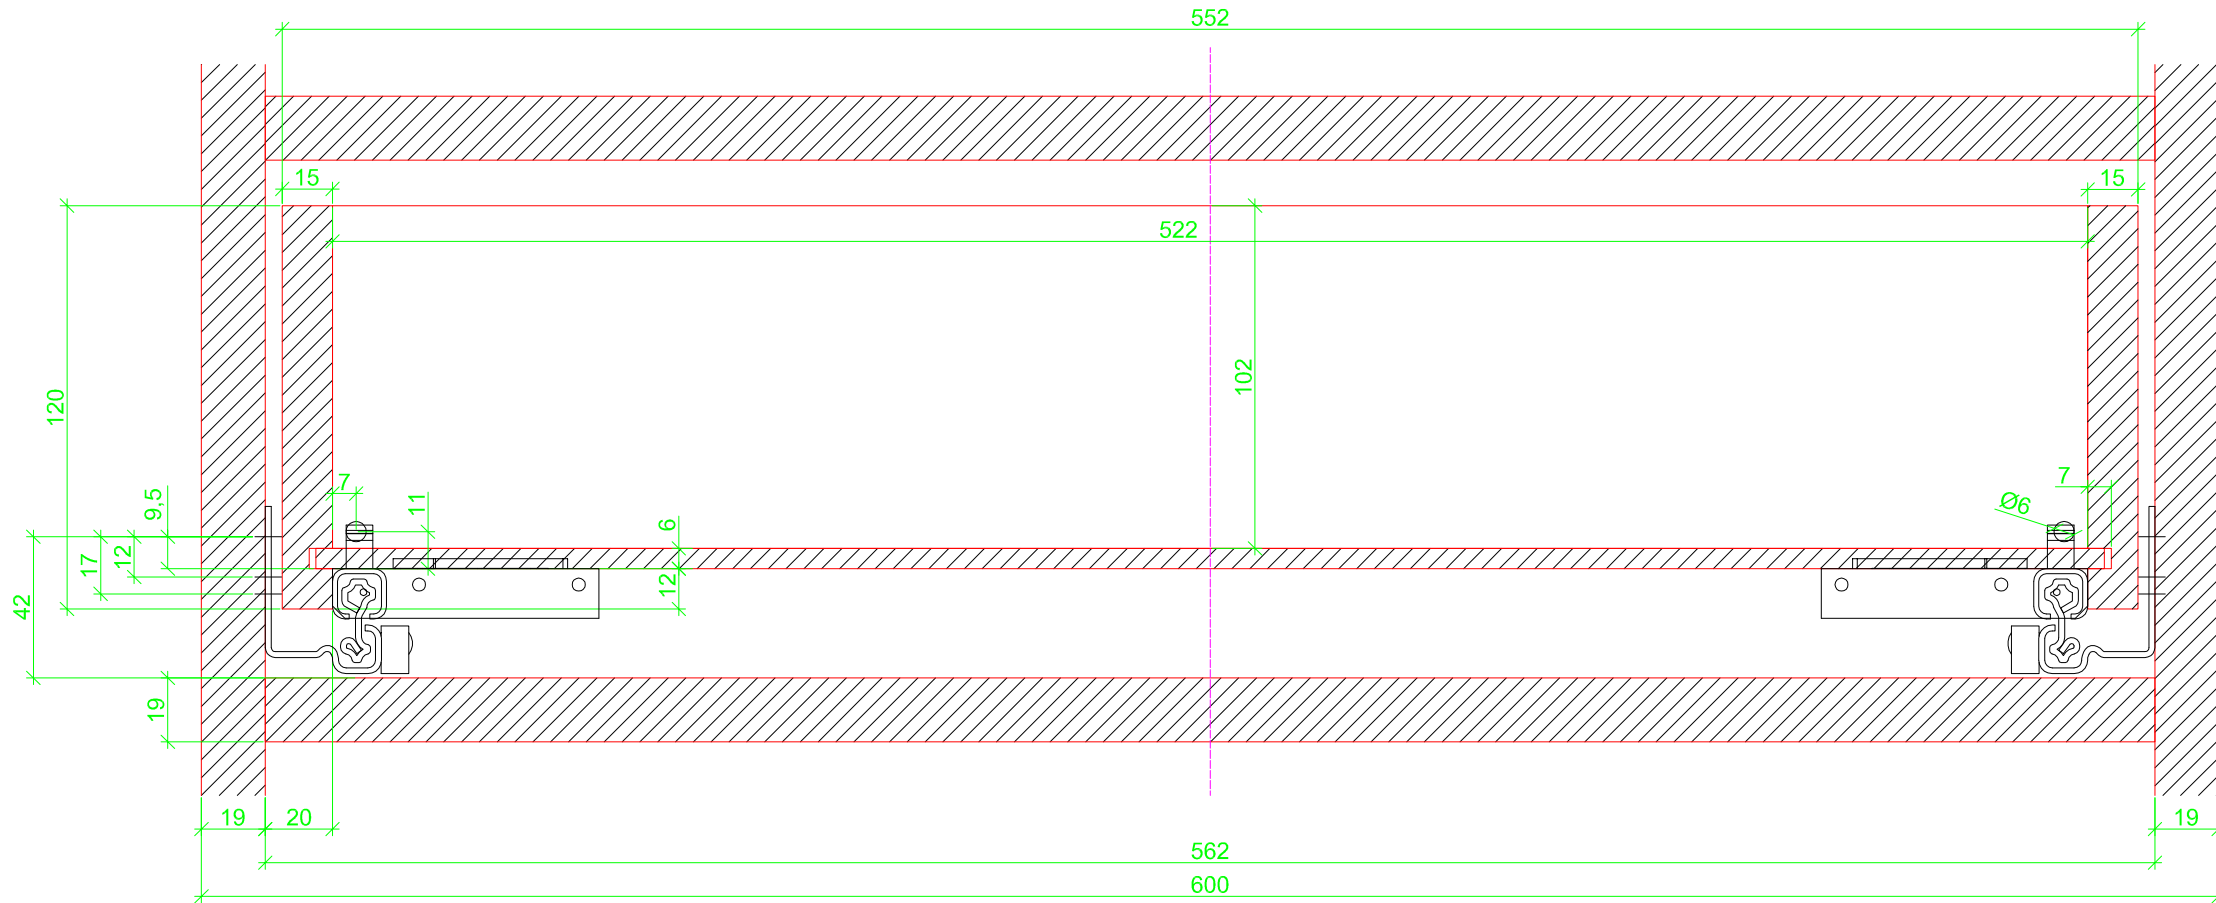

Drawings / Zeichnungen:
Quadro V6+ to slide on with Push to open
Quadro V6+ Aufschiebemontage mit Push to open

Nominal length / Nennlänge	450 mm
Cabinet side panel thickness / Korpuseitendicke	19 mm

Grooved drawer side without Plug/
Genutete Seitenzarge ohne Aufsteckhalter

Grooved drawer side without Plug/
Genutete Seitenzarge ohne Aufsteckhalter

Grooved drawer side without Plug/
Genutete Seitenzarge ohne Aufsteckhalter