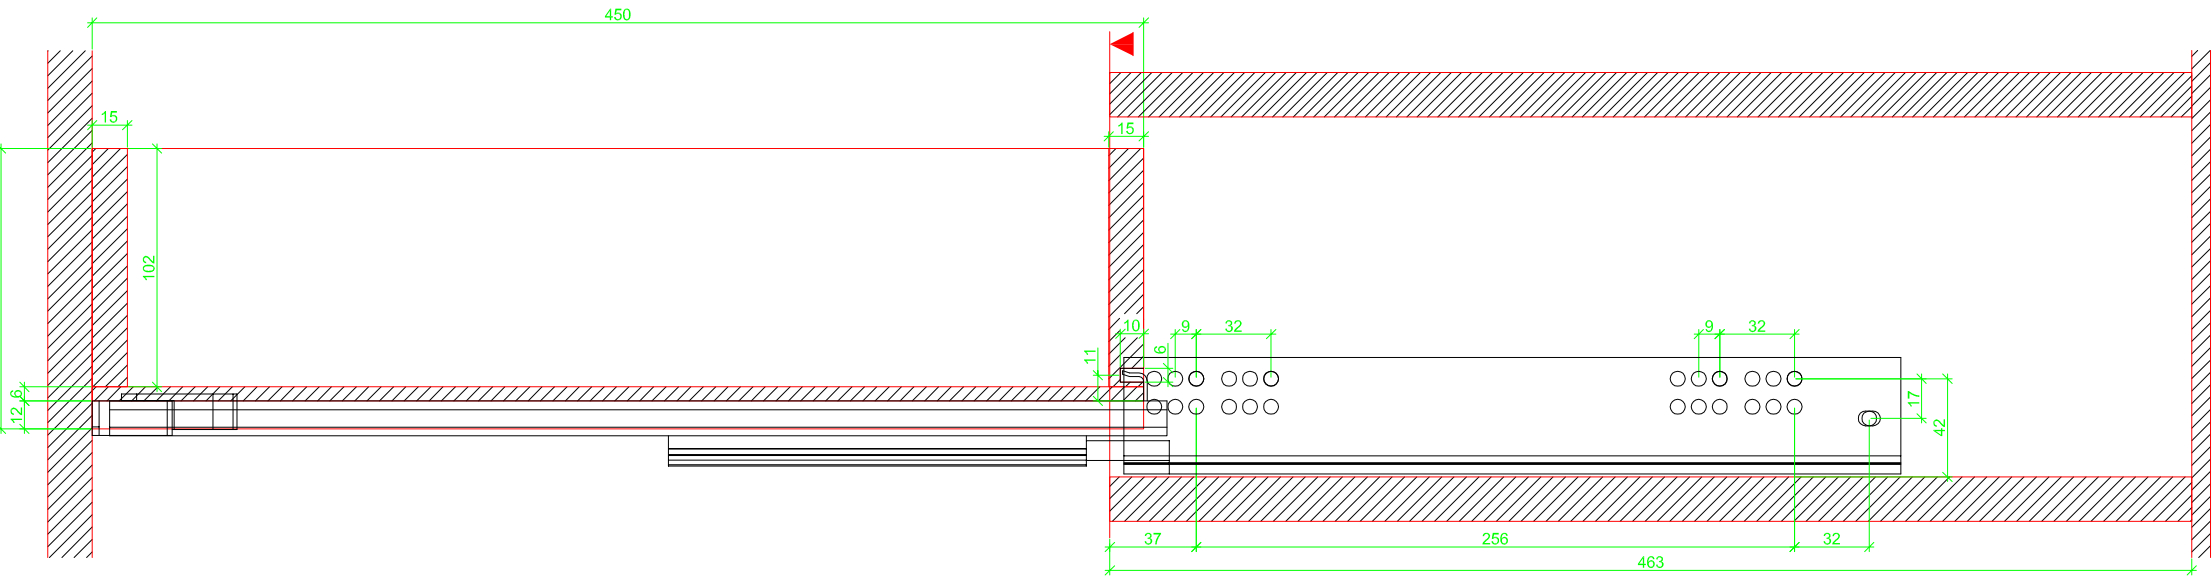

Drawings / Zeichnungen:
Quadro V6+ to slide on with Push to open
Quadro V6+ Aufschiebemontage mit Push to open

Nominal length / Nennlänge	450 mm
Cabinet side panel thickness / Korpuseitendicke	19 mm

Grooved drawer side without Plug/
Genutete Seitenzarge ohne Aufsteckhalter

Grooved drawer side without Plug/
Genutete Seitenzarge ohne Aufsteckhalter

Grooved drawer side without Plug/
Genutete Seitenzarge ohne Aufsteckhalter