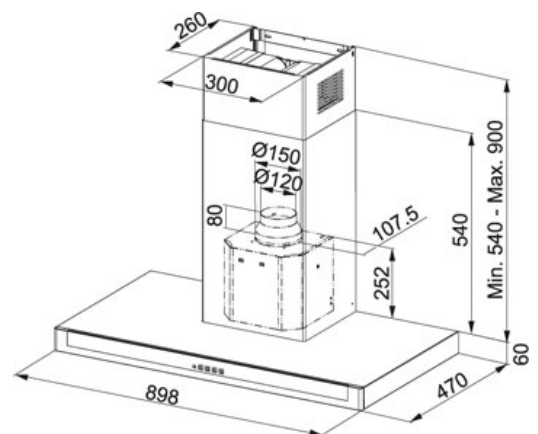

СПЕЦИФИКАЦИЯ

ВИД ТОВАРА: **Вытяжки** ТИП ПОВЕРХНОСТИ: **Нержавеющая сталь** СЕРИЯ: **NEPTUNE** МОДЕЛЬ: **FNE 905 XS**

Информация о товаре

Артикул	110.0157.478
Старый артикул	9925543
Тип вытяжки	Настенная
Максимальная производительность, м3/ч	430
Уровень шума макс.	65 dB(A)
Мощность (Вт)	145 W
Давление	210
Тип фильтра	Алюминий
Освещение	Галогеновые лампы 2x20 Вт
Тип управления	Soft touch
Размеры	900

Особенности

Функция
фильтрация

Кол-во
скоростей

Низкий уровень шума

New

Аксессуары

112.0016.756

112.0017.983