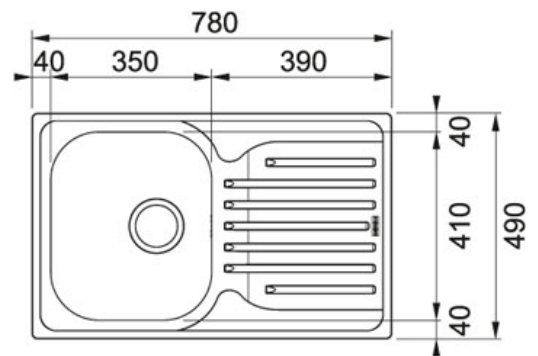

# СПЕЦИФИКАЦИЯ

ВИД ТОВАРА: **Мойки** ТИП ПОВЕРХНОСТИ: **Нержавеющая сталь декор** СЕРИЯ: **POLAR** МОДЕЛЬ: **PXL 611-78**

## Информация о товаре

Артикул	101.0192.879
Ширина шкафа	450 мм
Диаметр выпуска	3 1/2"
Размеры	780 ммx490 мм
Размер чаши	350 ммx410 мм 175 мм
Размеры выреза	760 ммx470 мм
Шаблон выреза	Нет
Расположение чаши	Оборачиваемая

## Особенности

Нержавеющая сталь  
AISI 304

Установка  
сверху  
обычный кант