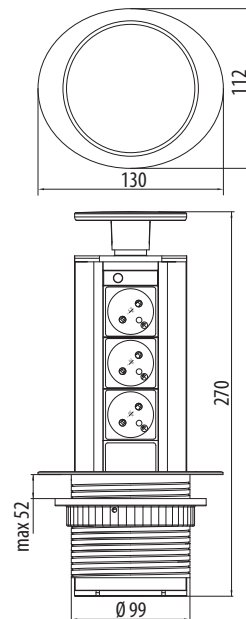

Przedłużacz biurkowy wpuszczany, 3 gniazda

Index: AE-BPW3G,-...
(*) (color)

Teleblock for desk / Удлинитель для офиса

Cechy produktu / Features / Характеристика товара:

- *dostępny z gniazdami schucko (G) lub z uziemieniem (U)
- *available with schucko (G) socket or ground looping (U)
- *доступна с разеткой (G) или с заземлением (U)
- 230 V AC
- 16 A, 3600 W
- długość przewodu 1,8 m
wire length 1,8 m
длина провода 1,8 м
- przewód H05VV-F3G x 1,5 mm²
wire H05VV-F3G x 1,5 mm²
провод H05VV-F3G x 1,5 mm²

material

tworzywo / plastic / пластмасса

color