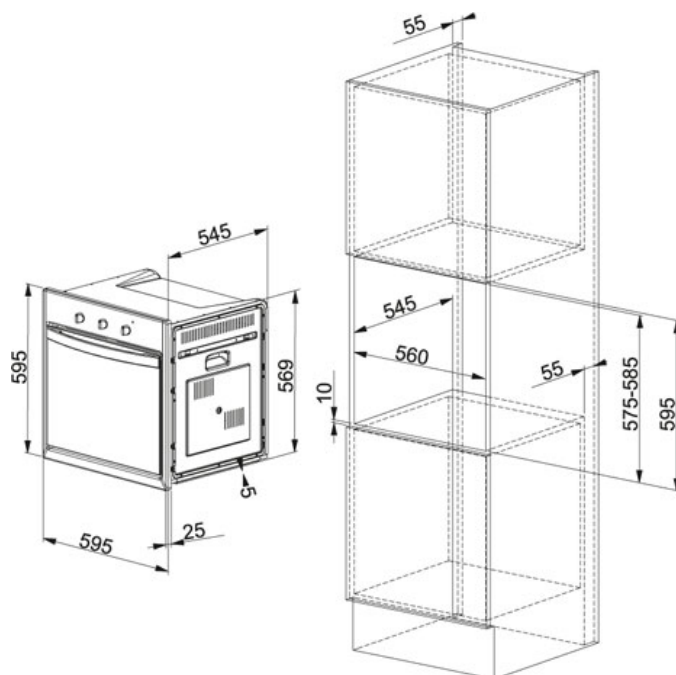

# СПЕЦИФИКАЦИЯ

ВИД ТОВАРА: Духовки ТИП ПОВЕРХНОСТИ: Медь СЕРИЯ: COUNTRY МОДЕЛЬ: CM 981 M CO

## Информация о товаре

Артикул	116.0183.309
Рецепты	35 предустановленных
Режимы приготовления	12
Эксклюзивные программы	Complete Menu / Wellness / Pizza Plus
Остекление	3
Внутренние дверцы	Полноразмерное с запатентованной легкой системой демонтажа
Объем	66 л
Класс энергопотребления	A -20%
Программы	Электронный LCD дисплей и ручки
Направляющие	металлические боковые (телескопические, как опция)
Освещение	2 боковые лампы галогенные
Стандартное оборудование	1 противень 20мм 1 глубокий противень 35мм 1 решетка
Дополнительно	Покрытие эмали Quick clean легкой очистки