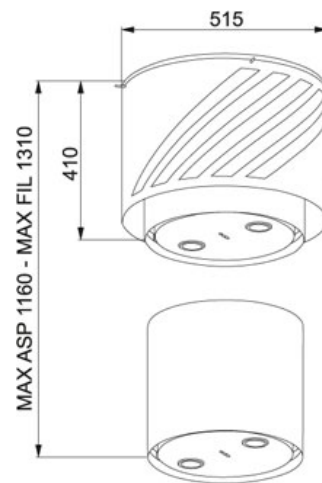

СПЕЦИФИКАЦИЯ

ВИД ТОВАРА: **Вытяжки** ТИП ПОВЕРХНОСТИ: **Нержавеющая сталь** СЕРИЯ: **UP AND DOWN** МОДЕЛЬ: **FUD 5007 I XS**

Информация о товаре

Артикул	110.0159.378
Управление	Электронное
Тип вытяжки	Островная
Ширина в см	Ø 51.5
Уровень шума	68 dB(A)
Уровень шума макс.	65 dB(A)
Уровень шума мин.	49 dB(A)
Мощность (Вт)	250 W
Давление	500
Тип фильтра	Алюминий
Освещение	LED-светильники 2x4Вт энергосберегающие лампы люстры 6x7Вт
Тип управления	Электронное
Рекомендуемая высота расположения над плитой	650 мм