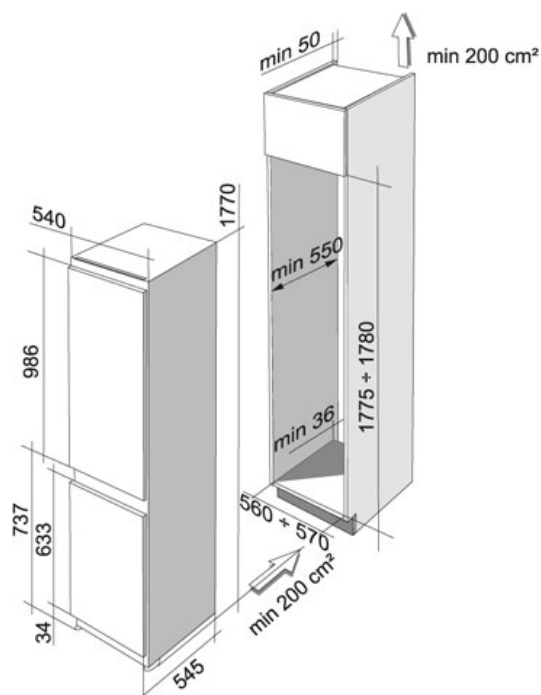

СПЕЦИФИКАЦИЯ

ВИД ТОВАРА: Холодильник ТИП ПОВЕРХНОСТИ: Built in СЕРИЯ: ВСТРАИВАЕМЫЙ ХОЛОДИЛЬНИК МОДЕЛЬ: FCB 320/E ANFI A+

Информация о товаре

Артикул	118.0181.407
Тип	Free standing single door fridge
Общий объем	278 л
Класс энергопотребления	A +
Климатический класс	ST
Управление	ручное
Кнопка	режим быстрого замораживания
Дверцы	Оборачиваемые
Размораживание холодильного отделения	No Frost
Уровень шума	41 Дб
Объем холодильного отделения	203 л
Съемные стеклянные полки	4
Ящики для овощей	2
Кол-во держателей бутылок	1, хром
Кол-во подставок для яиц	2
Полки в дверце	3+1 для бутылок
Объем морозильной камеры	59 л
Мощность замораживания	7.5 кг/24 часа
Автономное сохранение холода	13 ч
Размораживание морозильного	Автоматическое

Особенности

Класс энергопотребления A+

Ширина

отделения

Ящики морозильного отделения	3
------------------------------	---

Компрессоры	1
-------------	---
