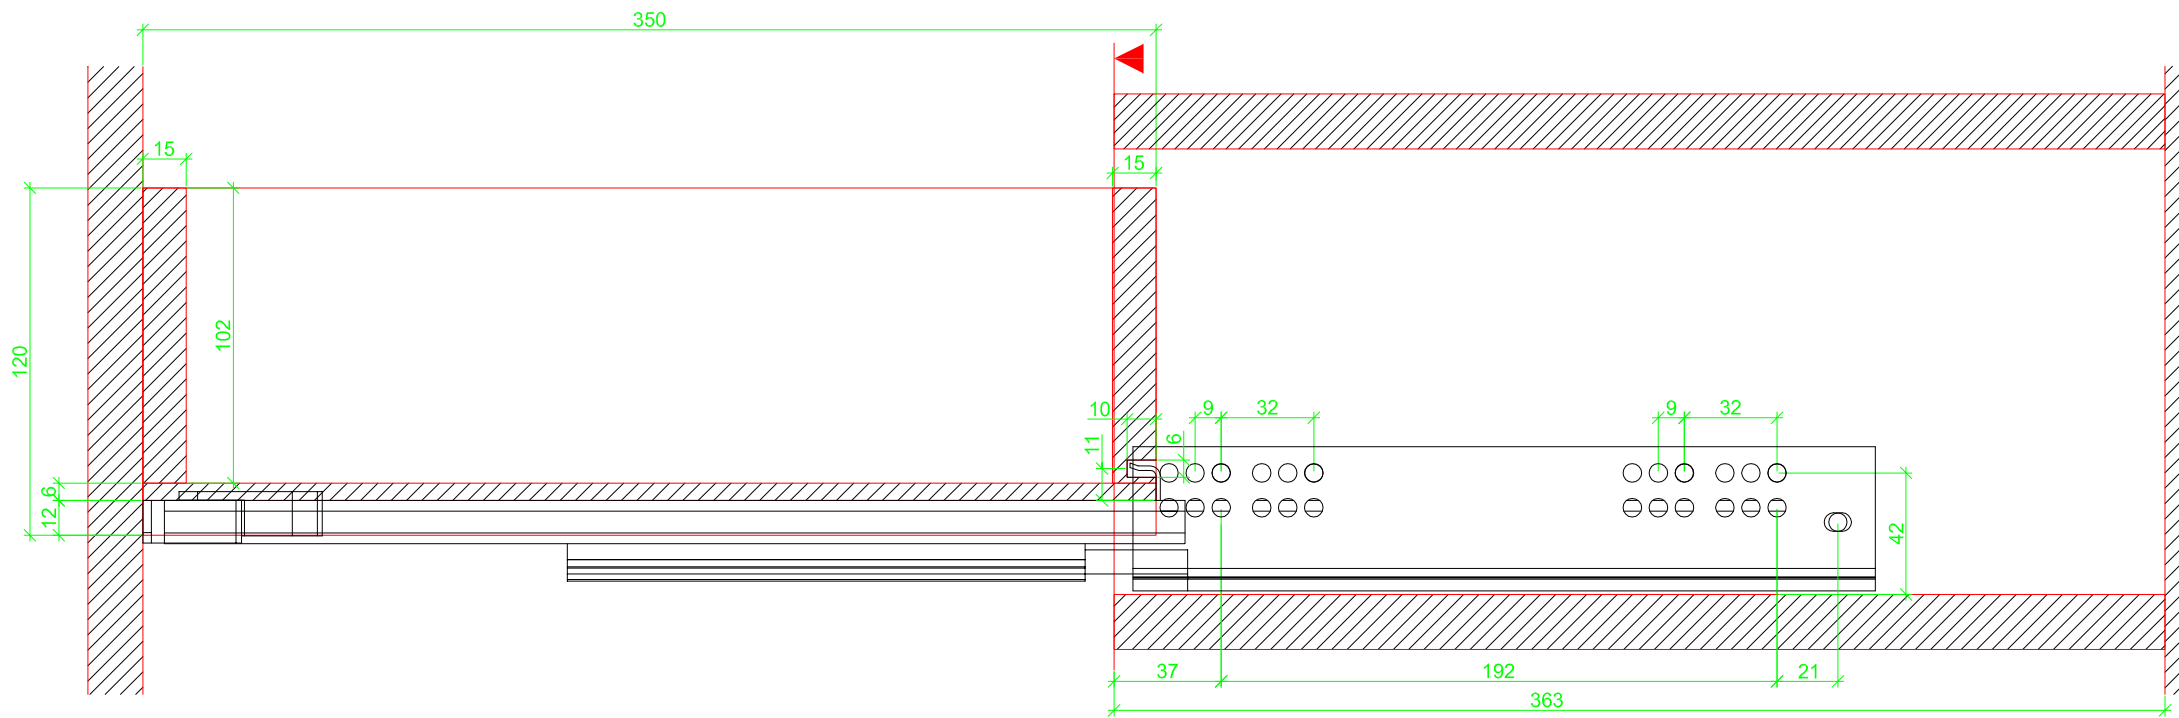

Drawings / Zeichnungen:
Quadro V6+ to slide on with Silent System
Quadro V6+ Aufschiebmontage mit Silent System

Nominal length / Nennlänge	350 mm
Cabinet side panel thickness / Korpuseitendicke	19 mm

Grooved drawer side without Plug/
Genutete Seitenzarge ohne Aufsteckhalter

Grooved drawer side without Plug/
Genutete Seitenzarge ohne Aufsteckhalter