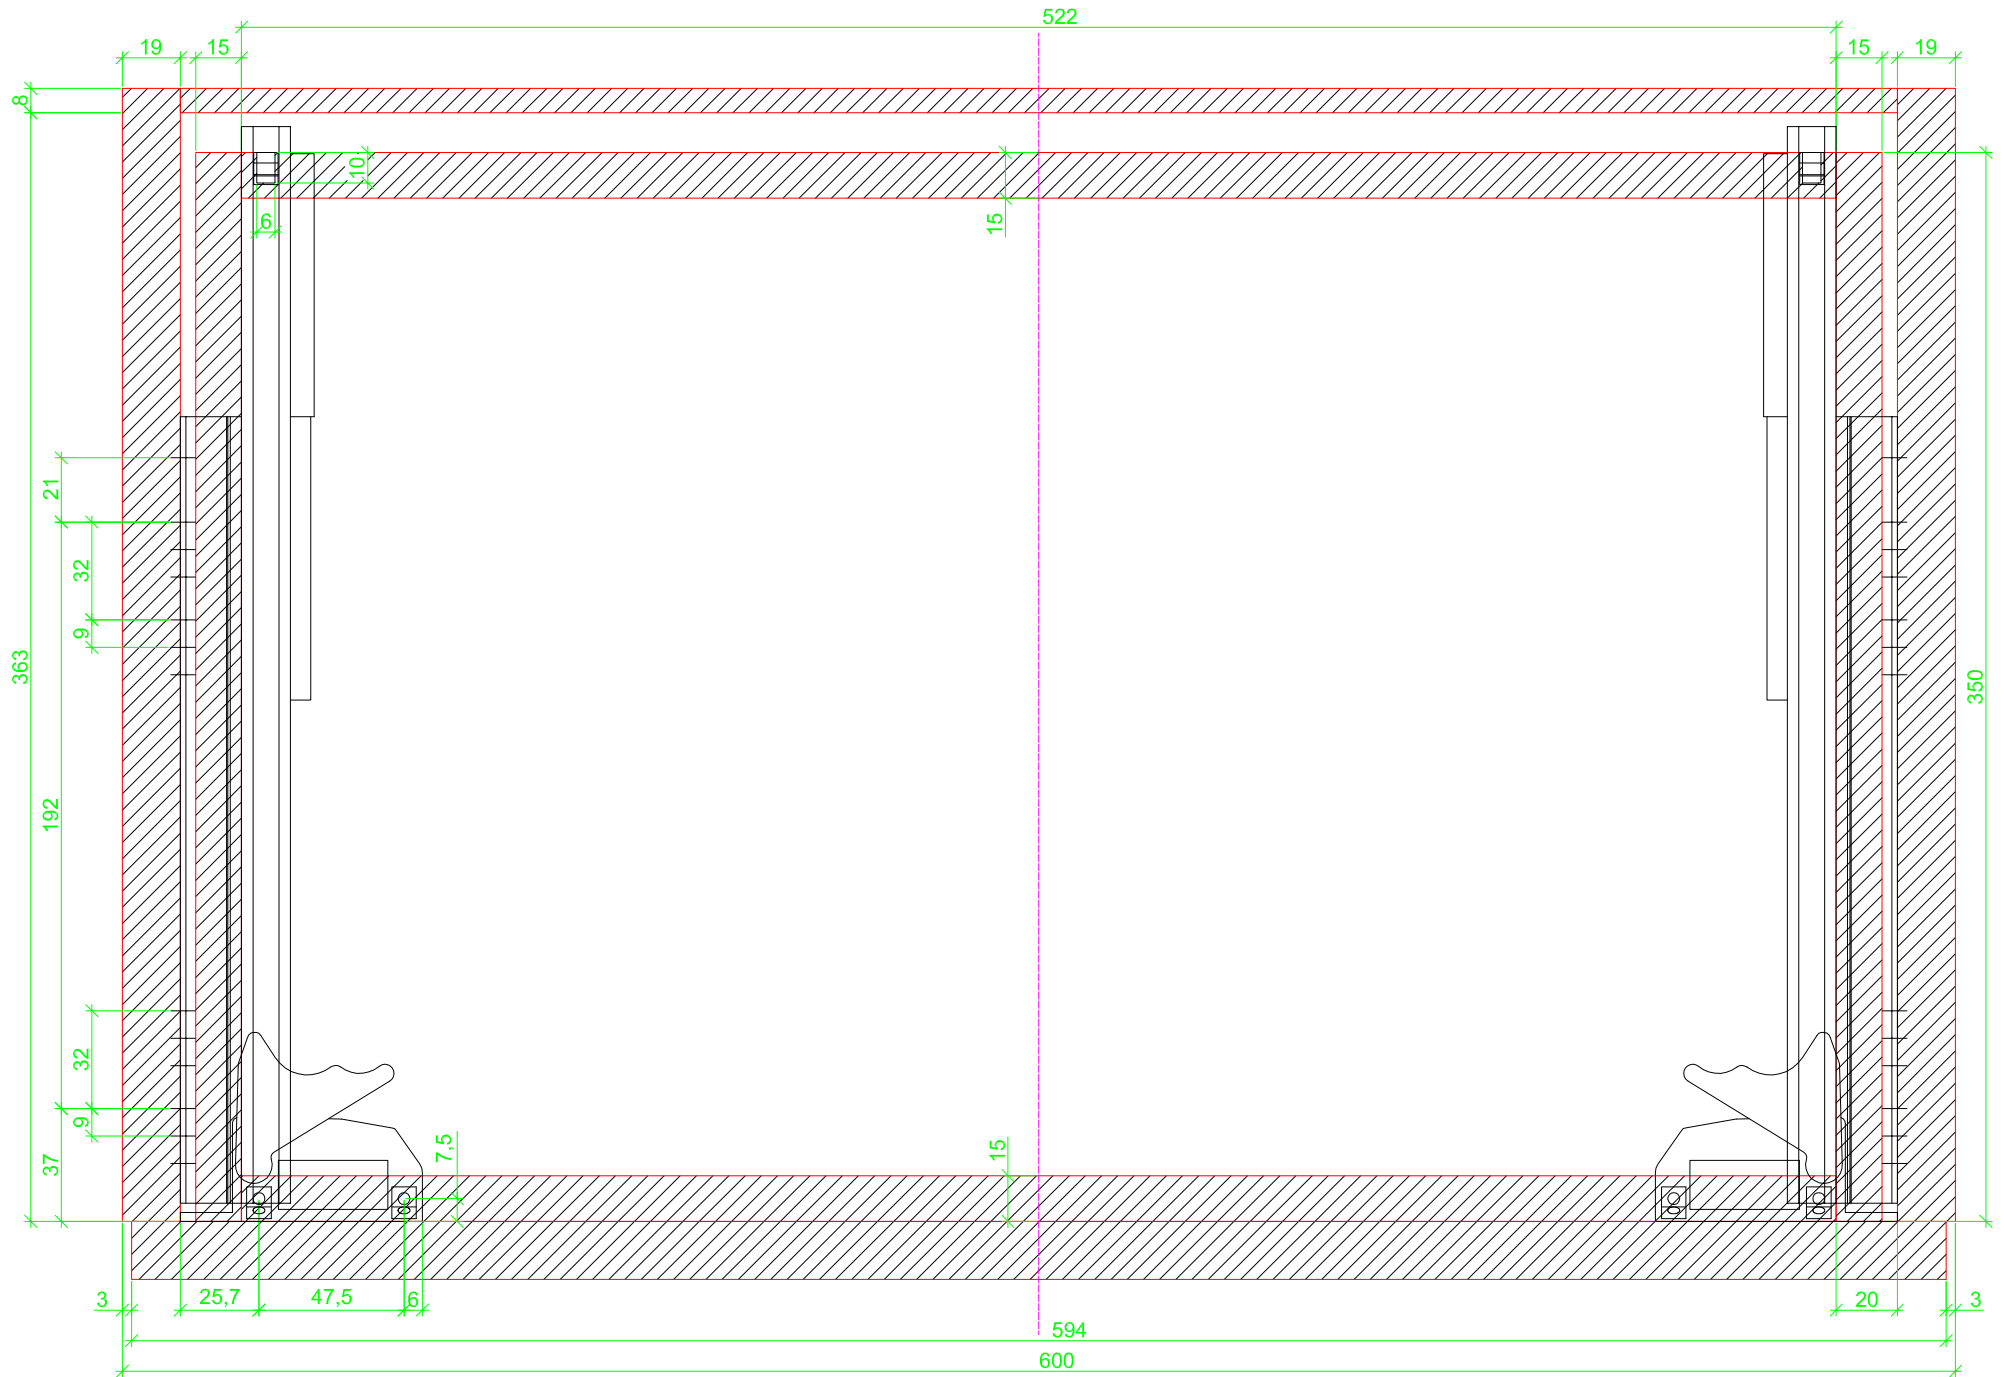

Drawings / Zeichnungen:
Quadro V6+ to slide on with Silent System
Quadro V6+ Aufschiebmontage mit Silent System

Nominal length / Nennlänge	350 mm
Cabinet side panel thickness / Korpuseitendicke	19 mm

Grooved drawer side without Plug/
Genutete Seitenzarge ohne Aufsteckhalter

Grooved drawer side without Plug/
Genutete Seitenzarge ohne Aufsteckhalter