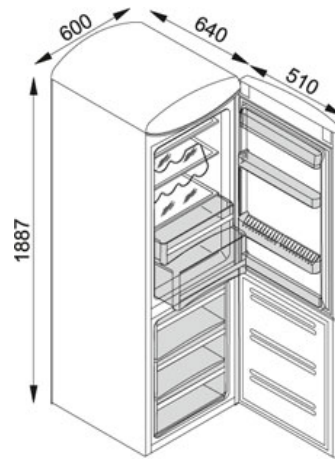

СПЕЦИФИКАЦИЯ

ВИД ТОВАРА: Холодильник ТИП ПОВЕРХНОСТИ: Кремовый СЕРИЯ: ОТДЕЛЬНО СТОЯЩИЙ МОДЕЛЬ: FCB 350 AS PW R
A++

Информация о товаре

Артикул	118.0173.954
Тип	Комбинированный отдельно стоящий
Общий объем	342 л
Класс энергопотребления	A ++
Климатический класс	SN/T
Управление	Механическое
Кнопка	режим быстрого замораживания
Дверцы	Справа
Размораживание холодильного отделения	ручное
Уровень шума	41 Дб
Объем холодильного отделения	229 л
Съемные стеклянные полки	3
Кол-во держателей бутылок	1, хром
Кол-во подставок для яиц	1
Полки в дверце	3+1 для бутылок
Объем морозильной камеры	92 л
Мощность замораживания	4.5кг/24 часа
Автономное сохранение холода	18 ч
Размораживание морозильного отделения	Ручное
Ящики морозильного отделения	3
Компрессоры	1