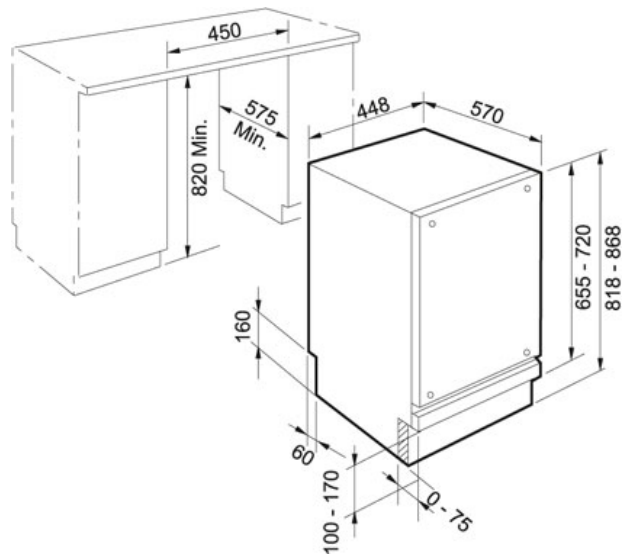

# СПЕЦИФИКАЦИЯ

ВИД ТОВАРА: Посудомоечная машина ТИП ПОВЕРХНОСТИ: Другое СЕРИЯ: ПОСУДОМОЕЧНАЯ МАШИНА МОДЕЛЬ: FDW 410 DH 3A

## Информация о товаре

Артикул	117.0183.746
Программирование	Электронное
Класс энергопотребления	A
Класс мойки	A
Класс сушки	A
Кнопка	3 в 1
Уровень шума	46 dB
Температурные режимы	4 (45° - 55° - 65° - 70°)
Программы	Полоскание - BIO - AUTO - Интенсив - Интенсив антибактериальная
Кол-во программ	5
Кол-во настроек	10
Индикатор соли	Да
Регулировка смягчения воды	Механическая
Регулировка верхней корзины	Извлечение
Расход воды, л	11
Отсрочка старта	max 24 ч.
Тип фильтра	Нержавеющая сталь
Напряжение (В)	220-240
Половинная загрузка	Да
Ширина, см	45