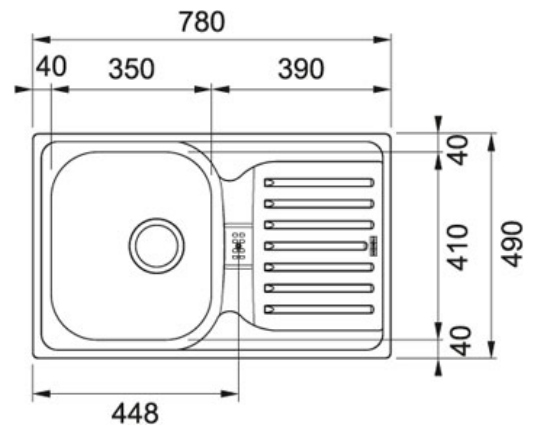

СПЕЦИФИКАЦИЯ

ВИД ТОВАРА: **Мойки** ТИП ПОВЕРХНОСТИ: **Нержавеющая сталь декор** СЕРИЯ: **POLAR** МОДЕЛЬ: **PXL 614-78**

Информация о товаре

Артикул	101.0192.921
Ширина шкафа	500 мм
Диаметр выпуска	3 1/2"
Размеры	780 ммx490 мм
Размер чаши	350 ммx410 мм 175 мм
Размеры выреза	760 ммx470 мм
Шаблон выреза	Нет
Расположение чаши	Оборачиваемая

Особенности

Нержавеющая сталь
AISI 304

Установка
сверху
обычный кант