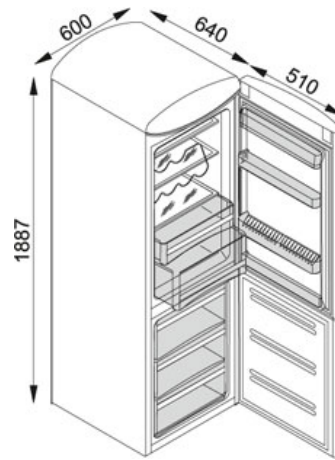

СПЕЦИФИКАЦИЯ

ВИД ТОВАРА: Холодильник ТИП ПОВЕРХНОСТИ: Кремовый СЕРИЯ: ОТДЕЛЬНО СТОЯЩИЙ МОДЕЛЬ: FCB 350 AS PW L
A++

Информация о товаре

Артикул	118.0173.956
Тип	Комбинированный отдельно стоящий
Общий объем	342 л
Класс энергопотребления	A ++
Климатический класс	SN/T
Управление	Механическое
Кнопка	режим быстрого замораживания
Дверцы	Слева
Размораживание холодильного отделения	ручное
Уровень шума	41 Дб
Объем холодильного отделения	229 л
Съемные стеклянные полки	3
Кол-во держателей бутылок	1, хром
Кол-во подставок для яиц	1
Полки в дверце	3+1 для бутылок
Объем морозильной камеры	92 л
Мощность замораживания	4.5кг/24 часа
Автономное сохранение холода	18 ч
Размораживание морозильного отделения	Ручное
Ящики морозильного отделения	3
Компрессоры	1