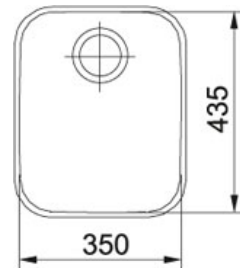

СПЕЦИФИКАЦИЯ

ВИД ТОВАРА: **Мойки** ТИП ПОВЕРХНОСТИ: **Нержавеющая сталь** СЕРИЯ: **ARIANE** МОДЕЛЬ: **ARX 110-35**

Информация о товаре

Артикул	122.0155.870
Ширина шкафа	450 мм
Диаметр выпуска	3 1/2" вентиль-автомат
Отверстие под смеситель	Нет
Размеры	371 ммx456 мм
Размер чаши	350 ммx435 мм 175 мм
Шаблон выреза	Да