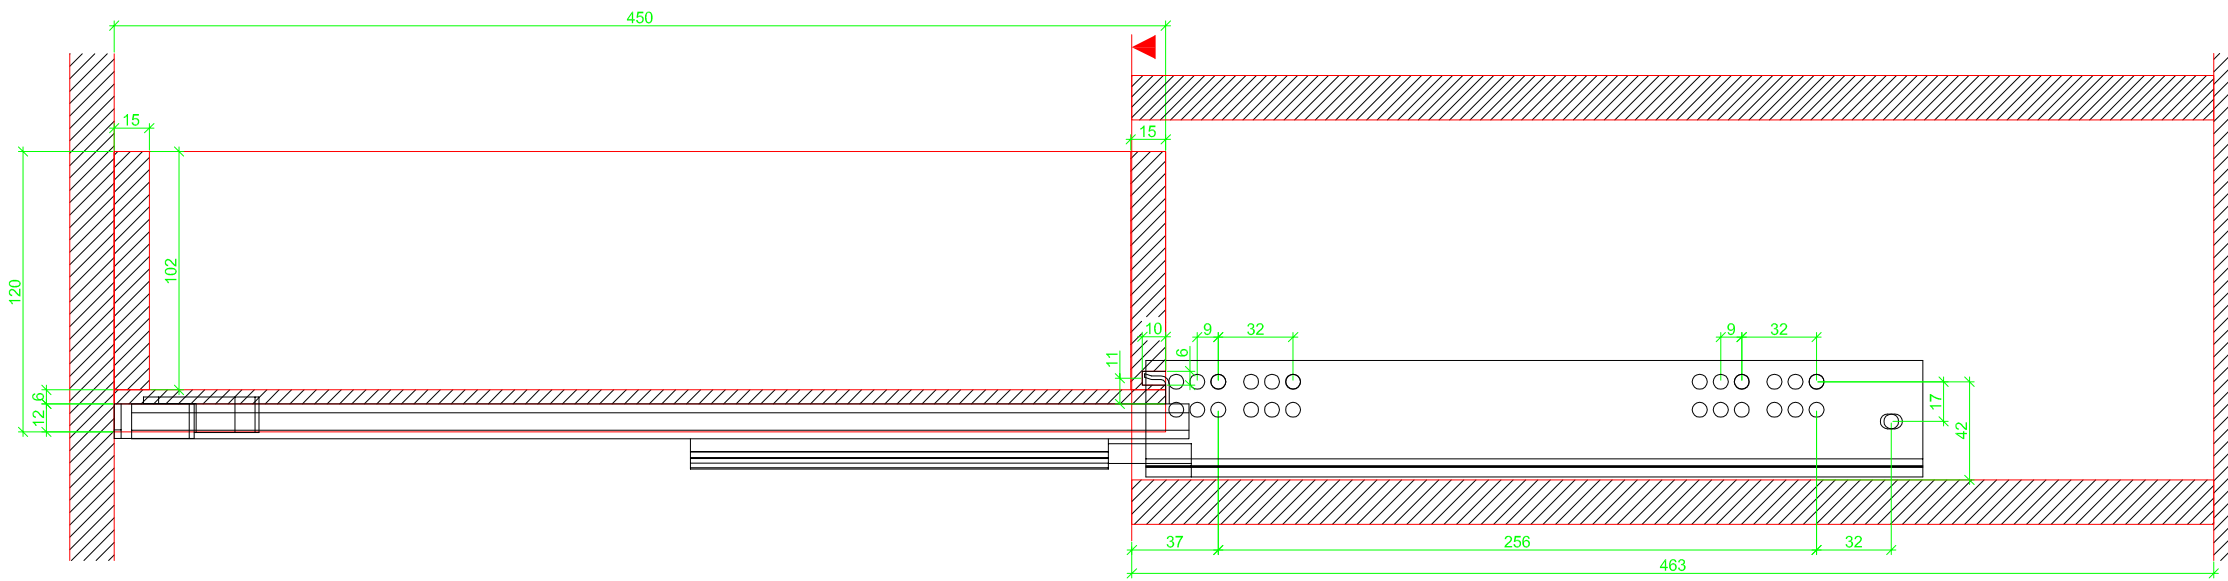

Drawings / Zeichnungen:
Quadro V6+ to slide on with Silent System
Quadro V6+ Aufschiebmontage mit Silent System

Nominal length / Nennlänge	450 mm
Cabinet side panel thickness / Korpuseitendicke	19 mm

Grooved drawer side without Plug/
Genutete Seitenzarge ohne Aufsteckhalter