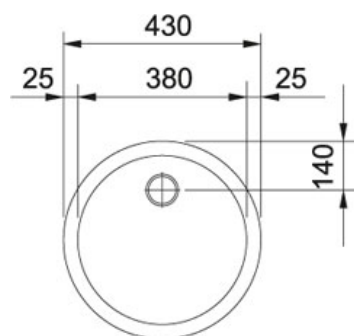

СПЕЦИФИКАЦИЯ

ВИД ТОВАРА: **Мойки** ТИП ПОВЕРХНОСТИ: **Нержавеющая сталь** СЕРИЯ: **PAMIRA** МОДЕЛЬ: **RAX 610-38**

Информация о товаре

Артикул	101.0017.998
Ширина шкафа	450 мм
Диаметр выпуска	3 1/2"
Размеры	Ø 430 мм
Размер чаши	Ø 380 ммх 180 мм
Размеры выреза	Ø 414 мм
Шаблон выреза	Да
Расположение чаши	нет