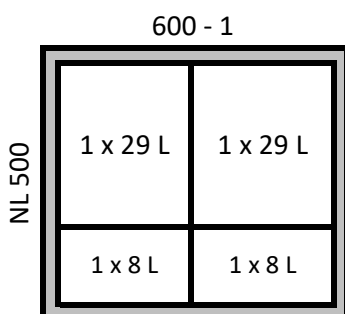

2 x 9279390 - Eimer / bin 8 L, Höhe / height 295 mm

**Kombinationsmöglichkeiten / possible combinations**

Die nachfolgenden Kombinationen stellen Beispiele dar, weitere Kombinationen sind möglich / The following combinations are just examples, further combinations are possible.

Korpusbreite /  
cabinet width

Nr. / no. 6

Komponenten / components:

- 1 x 9279401 - AT-Rahmen / frame 400 / NL 500
- 1 x 9279392 - Eimer / bin 17 L, Höhe / height 295 mm
- 1 x 9279390 - Eimer / bin 8 L, Höhe / height 295

- 1 x 9279402 - AT-Rahmen / frame 450 / NL 500
- 2 x 9279392 - Eimer / bin 17 L, Höhe / height 295 mm

oder / or

- 2 x 9279393 - Eimer / bin 29 L, Höhe / height 460 mm

Nr. / no. 9

Komponenten / components:

- 1 x 9279403 - AT-Rahmen / frame 500 / NL 500
- 2 x 9279392 - Eimer / bin 17 L, Höhe / height 295 mm

oder / or

- 2 x 9279393 - Eimer / bin 29 L, Höhe / height 460 mm

Nr. / no. 10

Komponenten / components: