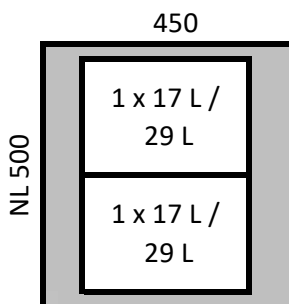

2 x 9279391 - Eimer / bin 11 L, Höhe / height 295 mm

Nr. / no. 3

Komponenten / components:

1 x 9279408 - AT-Rahmen / frame 600-1 / NL 400

2 x 9279391 - Eimer / bin 11 L, Höhe / height 295 mm

2 x 9279389 - Eimer / bin 5 L, Höhe / height 295 mm

2 x 9279390 - Eimer / bin 8 L, Höhe / height 295 mm

**Kombinationsmöglichkeiten / possible combinations**

Die nachfolgenden Kombinationen stellen Beispiele dar, weitere Kombinationen sind möglich / The following combinations are just examples, further combinations are possible.

Korpusbreite /  
cabinet width

Nr. / no. 6

Komponenten / components:

- 1 x 9279401 - AT-Rahmen / frame 400 / NL 500
- 1 x 9279392 - Eimer / bin 17 L, Höhe / height 295 mm
- 1 x 9279390 - Eimer / bin 8 L, Höhe / height 295

Nr. / no. 7

Komponenten / components:

- 1 x 9279401 - AT-Rahmen / frame 400 / NL 500
- 1 x 9279393 - Eimer / bin 29 L, Höhe / height 460 mm
- 1 x 9279390 - Eimer / bin 8 L, Höhe / height 295

Nr. / no. 8

Komponenten / components: