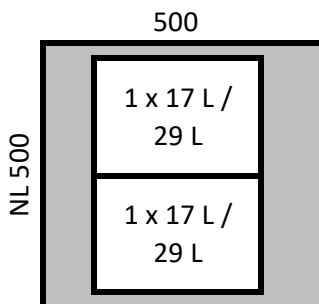

2 x 9279390 - Eimer / bin 8 L, Höhe / height 295 mm

**Kombinationsmöglichkeiten / possible combinations**

Die nachfolgenden Kombinationen stellen Beispiele dar, weitere Kombinationen sind möglich / The following combinations are just examples, further combinations are possible.

Korpusbreite /  
cabinet width

Nr. / no. 6

Komponenten / components:

- 1 x 9279401 - AT-Rahmen / frame 400 / NL 500
- 1 x 9279392 - Eimer / bin 17 L, Höhe / height 295 mm
- 1 x 9279390 - Eimer / bin 8 L, Höhe / height 295

Nr. / no. 7

Komponenten / components:

- 1 x 9279401 - AT-Rahmen / frame 400 / NL 500
- 1 x 9279393 - Eimer / bin 29 L, Höhe / height 460 mm
- 1 x 9279390 - Eimer / bin 8 L, Höhe / height 295

Nr. / no. 8

Komponenten / components:

- 1 x 9279402 - AT-Rahmen / frame 450 / NL 500
- 2 x 9279392 - Eimer / bin 17 L, Höhe / height 295 mm

oder / or

- 2 x 9279393 - Eimer / bin 29 L, Höhe / height 460 mm

Nr. / no. 9

Komponenten / components: