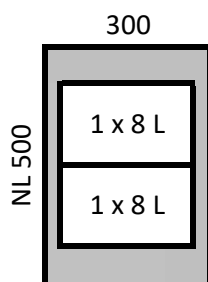

2 x 9279391 - Eimer / bin 11 L, Höhe / height 295 mm

Nr. / no. 3

Komponenten / components:

1 x 9279408 - AT-Rahmen / frame 600-1 / NL 400

2 x 9279391 - Eimer / bin 11 L, Höhe / height 295 mm

2 x 9279389 - Eimer / bin 5 L, Höhe / height 295 mm

Nr. / no. 4

Komponenten / components:

1 x 9279408 - AT-Rahmen / frame 600-1 / NL 400

3 x 9279391 - Eimer / bin 11 L, Höhe / height 295 mm

Nr. / no. 5

Komponenten / components:

1 x 9279400 - AT-Rahmen / frame 300 / NL 500

2 x 9279390 - Eimer / bin 8 L, Höhe / height 295 mm

**Kombinationsmöglichkeiten / possible combinations**

Die nachfolgenden Kombinationen stellen Beispiele dar, weitere Kombinationen sind möglich / The following combinations are just examples, further combinations are possible.

Korpusbreite /  
cabinet width

Nr. / no. 6

Komponenten / components:

- 1 x 9279401 - AT-Rahmen / frame 400 / NL 500
- 1 x 9279392 - Eimer / bin 17 L, Höhe / height 295 mm
- 1 x 9279390 - Eimer / bin 8 L, Höhe / height 295