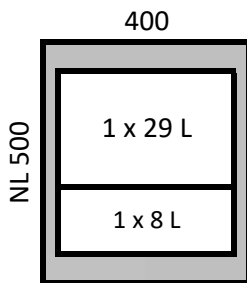

2 x 9279391 - Eimer / bin 11 L, Höhe / height 295 mm

Nr. / no. 3

Komponenten / components:

1 x 9279408 - AT-Rahmen / frame 600-1 / NL 400

2 x 9279391 - Eimer / bin 11 L, Höhe / height 295 mm

2 x 9279389 - Eimer / bin 5 L, Höhe / height 295 mm

2 x 9279390 - Eimer / bin 8 L, Höhe / height 295 mm

**Kombinationsmöglichkeiten / possible combinations**

Die nachfolgenden Kombinationen stellen Beispiele dar, weitere Kombinationen sind möglich / The following combinations are just examples, further combinations are possible.

Korpusbreite /  
cabinet width

Nr. / no. 6

Komponenten / components:

- 1 x 9279401 - AT-Rahmen / frame 400 / NL 500
- 1 x 9279392 - Eimer / bin 17 L, Höhe / height 295 mm
- 1 x 9279390 - Eimer / bin 8 L, Höhe / height 295

Nr. / no. 7

Komponenten / components:

- 1 x 9279401 - AT-Rahmen / frame 400 / NL 500
- 1 x 9279393 - Eimer / bin 29 L, Höhe / height 460 mm
- 1 x 9279390 - Eimer / bin 8 L, Höhe / height 295

Nr. / no. 8

Komponenten / components: