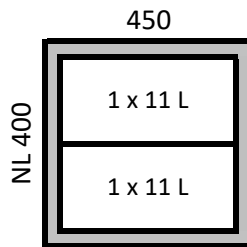

Korpusbreite /  
cabinet width

Nr. / no. 1

Komponenten / components:

1 x 9279406 - AT-Rahmen / frame 450 / NL 400

2 x 9279391 - Eimer / bin 11 L, Höhe / height 295 mm

Nr. / no. 2

Komponenten / components:

1 x 9279407 - AT-Rahmen / frame 500 / NL 400

2 x 9279391 - Eimer / bin 11 L, Höhe / height 295 mm

Nr. / no. 3

Komponenten / components:

1 x 9279408 - AT-Rahmen / frame 600-1 / NL 400

2 x 9279391 - Eimer / bin 11 L, Höhe / height 295 mm

2 x 9279389 - Eimer / bin 5 L, Höhe / height 295 mm

2 x 9279390 - Eimer / bin 8 L, Höhe / height 295 mm

**Kombinationsmöglichkeiten / possible combinations**

Die nachfolgenden Kombinationen stellen Beispiele dar, weitere Kombinationen sind möglich / The following combinations are just examples, further combinations are possible.

Korpusbreite /  
cabinet width

Nr. / no. 6

Komponenten / components:

- 1 x 9279401 - AT-Rahmen / frame 400 / NL 500
- 1 x 9279392 - Eimer / bin 17 L, Höhe / height 295 mm
- 1 x 9279390 - Eimer / bin 8 L, Höhe / height 295