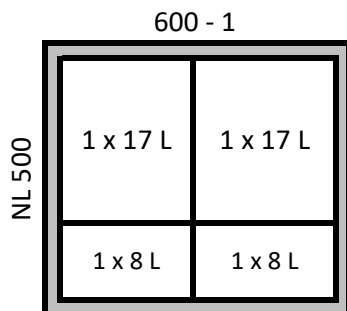

Korpusbreite /  
cabinet width

Nr. / no. 6

Komponenten / components:

- 1 x 9279401 - AT-Rahmen / frame 400 / NL 500
- 1 x 9279392 - Eimer / bin 17 L, Höhe / height 295 mm
- 1 x 9279390 - Eimer / bin 8 L, Höhe / height 295

- 1 x 9279403 - AT-Rahmen / frame 500 / NL 500
- 2 x 9279392 - Eimer / bin 17 L, Höhe / height 295 mm

oder / or

- 2 x 9279393 - Eimer / bin 29 L, Höhe / height 460 mm

Nr. / no. 10

Komponenten / components:

- 1 x 9279404 - AT-Rahmen / frame 600 - 1 / NL 500
- 2 x 9279393 - Eimer / bin 29 L, Höhe / height 460 mm
- 2 x 9279390 - Eimer / bin 8 L, Höhe / height 295 mm

Korpusbreite /  
cabinet width

Nr. / no. 11

Komponenten / components:

- 1 x 9279404 - AT-Rahmen / frame 600 - 1 / NL 500
- 2 x 9279392 - Eimer / bin 17 L, Höhe / height 295 mm
- 2 x 9279390 - Eimer / bin 8 L, Höhe / height 295 mm