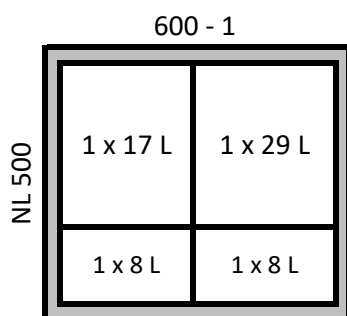

Korpusbreite /  
cabinet width

Nr. / no. 1

Komponenten / components:

1 x 9279406 - AT-Rahmen / frame 450 / NL 400

2 x 9279391 - Eimer / bin 11 L, Höhe / height 295 mm

Nr. / no. 2

Komponenten / components:

1 x 9279407 - AT-Rahmen / frame 500 / NL 400

Korpusbreite /  
cabinet width

Nr. / no. 6

Komponenten / components:

- 1 x 9279401 - AT-Rahmen / frame 400 / NL 500
- 1 x 9279392 - Eimer / bin 17 L, Höhe / height 295 mm
- 1 x 9279390 - Eimer / bin 8 L, Höhe / height 295

Korpusbreite /  
cabinet width

Nr. / no. 11

Komponenten / components:

- 1 x 9279404 - AT-Rahmen / frame 600 - 1 / NL 500
- 2 x 9279392 - Eimer / bin 17 L, Höhe / height 295 mm
- 2 x 9279390 - Eimer / bin 8 L, Höhe / height 295 mm

Nr. / no. 12

Komponenten / components:

- 1 x 9279404 - AT-Rahmen / frame 600 - 1 / NL 500
- 1 x 9279392 - Eimer / bin 17 L, Höhe / height 295 mm
- 1 x 9279393 - Eimer / bin 29 L, Höhe / height 460 mm
- 2 x 9279390 - Eimer / bin 8 L, Höhe / height 295 mm