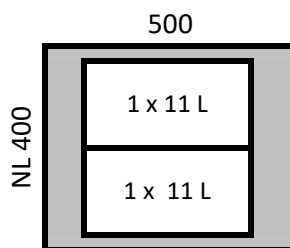

Korpusbreite /  
cabinet width

Nr. / no. 1

Komponenten / components:

1 x 9279406 - AT-Rahmen / frame 450 / NL 400

2 x 9279391 - Eimer / bin 11 L, Höhe / height 295 mm

Nr. / no. 2

Komponenten / components:

1 x 9279407 - AT-Rahmen / frame 500 / NL 400

2 x 9279391 - Eimer / bin 11 L, Höhe / height 295 mm

Nr. / no. 3

Komponenten / components:

1 x 9279408 - AT-Rahmen / frame 600-1 / NL 400

2 x 9279391 - Eimer / bin 11 L, Höhe / height 295 mm

2 x 9279389 - Eimer / bin 5 L, Höhe / height 295 mm

Nr. / no. 4

Komponenten / components:

1 x 9279408 - AT-Rahmen / frame 600-1 / NL 400

3 x 9279391 - Eimer / bin 11 L, Höhe / height 295 mm

Nr. / no. 5

Komponenten / components:

1 x 9279400 - AT-Rahmen / frame 300 / NL 500

2 x 9279390 - Eimer / bin 8 L, Höhe / height 295 mm

**Kombinationsmöglichkeiten / possible combinations**

Die nachfolgenden Kombinationen stellen Beispiele dar, weitere Kombinationen sind möglich / The following combinations are just examples, further combinations are possible.