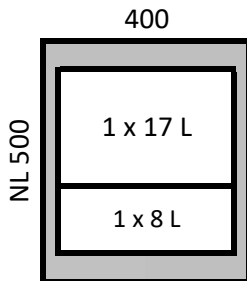

2 x 9279391 - Eimer / bin 11 L, Höhe / height 295 mm

Nr. / no. 3

Komponenten / components:

1 x 9279408 - AT-Rahmen / frame 600-1 / NL 400

2 x 9279391 - Eimer / bin 11 L, Höhe / height 295 mm

2 x 9279389 - Eimer / bin 5 L, Höhe / height 295 mm

Nr. / no. 4

Komponenten / components:

1 x 9279408 - AT-Rahmen / frame 600-1 / NL 400

3 x 9279391 - Eimer / bin 11 L, Höhe / height 295 mm

Nr. / no. 5

Komponenten / components:

1 x 9279400 - AT-Rahmen / frame 300 / NL 500

2 x 9279390 - Eimer / bin 8 L, Höhe / height 295 mm

**Kombinationsmöglichkeiten / possible combinations**

Die nachfolgenden Kombinationen stellen Beispiele dar, weitere Kombinationen sind möglich / The following combinations are just examples, further combinations are possible.

Korpusbreite /  
cabinet width

Nr. / no. 6

Komponenten / components:

- 1 x 9279401 - AT-Rahmen / frame 400 / NL 500
- 1 x 9279392 - Eimer / bin 17 L, Höhe / height 295 mm
- 1 x 9279390 - Eimer / bin 8 L, Höhe / height 295