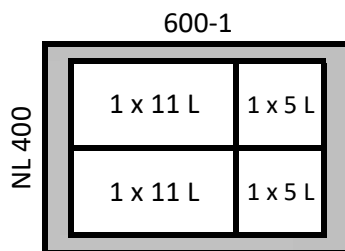

Korpusbreite /  
cabinet width

Nr. / no. 1

Komponenten / components:

1 x 9279406 - AT-Rahmen / frame 450 / NL 400

2 x 9279391 - Eimer / bin 11 L, Höhe / height 295 mm

Nr. / no. 2

Komponenten / components:

1 x 9279407 - AT-Rahmen / frame 500 / NL 400

2 x 9279391 - Eimer / bin 11 L, Höhe / height 295 mm

Nr. / no. 3

Komponenten / components:

1 x 9279408 - AT-Rahmen / frame 600-1 / NL 400

2 x 9279391 - Eimer / bin 11 L, Höhe / height 295 mm

2 x 9279389 - Eimer / bin 5 L, Höhe / height 295 mm

Nr. / no. 4

Komponenten / components:

1 x 9279408 - AT-Rahmen / frame 600-1 / NL 400

3 x 9279391 - Eimer / bin 11 L, Höhe / height 295 mm

Nr. / no. 5

Komponenten / components:

1 x 9279400 - AT-Rahmen / frame 300 / NL 500

2 x 9279390 - Eimer / bin 8 L, Höhe / height 295 mm

**Kombinationsmöglichkeiten / possible combinations**

Die nachfolgenden Kombinationen stellen Beispiele dar, weitere Kombinationen sind möglich / The following combinations are just examples, further combinations are possible.