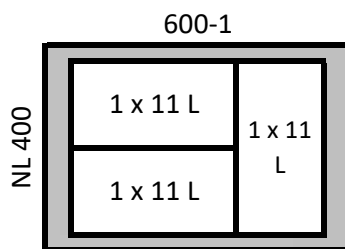

Korpusbreite /  
cabinet width

Nr. / no. 1

Komponenten / components:

1 x 9279406 - AT-Rahmen / frame 450 / NL 400

2 x 9279391 - Eimer / bin 11 L, Höhe / height 295 mm

Nr. / no. 2

Komponenten / components:

1 x 9279407 - AT-Rahmen / frame 500 / NL 400

2 x 9279391 - Eimer / bin 11 L, Höhe / height 295 mm

Nr. / no. 3

Komponenten / components:

1 x 9279408 - AT-Rahmen / frame 600-1 / NL 400

2 x 9279391 - Eimer / bin 11 L, Höhe / height 295 mm

2 x 9279389 - Eimer / bin 5 L, Höhe / height 295 mm

Nr. / no. 4

Komponenten / components:

1 x 9279408 - AT-Rahmen / frame 600-1 / NL 400

3 x 9279391 - Eimer / bin 11 L, Höhe / height 295 mm

Nr. / no. 5

Komponenten / components:

1 x 9279400 - AT-Rahmen / frame 300 / NL 500

2 x 9279390 - Eimer / bin 8 L, Höhe / height 295 mm

**Kombinationsmöglichkeiten / possible combinations**

Die nachfolgenden Kombinationen stellen Beispiele dar, weitere Kombinationen sind möglich / The following combinations are just examples, further combinations are possible.