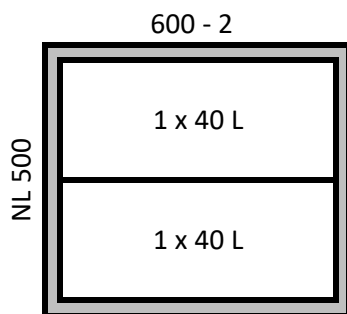

Komponenten / components:

- 1 x 9279405 - AT-Rahmen / frame 600 - 2 / NL 500
- 2 x 9279394 - Eimer / bin 40 L, Höhe / height 505 mm

Bitte beachten / Please note:

Bei diesem Rahmen ist nur diese Kombination möglich! / This is the only possible combination for this frame!

Optionales Zubehör / Optional accessories

	Artikel / Item	Farbe / Colour	Bst-Nr. / Order no.
	Deckel / Lid 5 L	anthrazit / anthracite	9279395
	Deckel / Lid 8 L	anthrazit / anthracite	9279396
	Deckel / Lid 8 L	grün / green	9132382
	Deckel / Lid 11 L	anthrazit / anthracite	9279397
	Deckel / Lid 17 / 29 L	anthrazit / anthracite	9279398
	Deckel / Lid 40 L	anthrazit / anthracite	9279399
	Fußpedal / Pedal Pull	Edelstahl / stainless steel	9111679