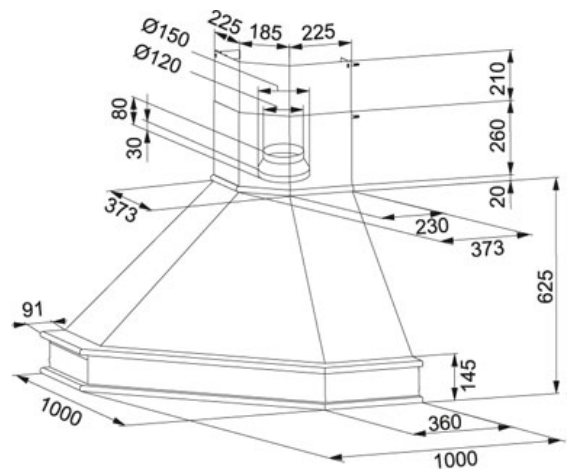

# СПЕЦИФИКАЦИЯ

ВИД ТОВАРА: **Вытяжки** ТИП ПОВЕРХНОСТИ: **Rustic** СЕРИЯ: **COUNTRY CORNER** МОДЕЛЬ: **FCC 902**

## Информация о товаре

Артикул	110.0017.968
Старый артикул	9925128
Тип вытяжки	Угловая
Максимальная производительность, м3/ч	420 м3/ч
Уровень шума макс.	61 dB(A)
Мощность (Вт)	125
Давление	200 Pa
Тип фильтра	Алюминий
Освещение	Лампы накаливания 2x28 Вт
Тип управления	Слайдерное
Outlet tube diameter	Ø 150 mm (Ø 120 mm adaptor supplied)
Размеры	1000x1000
Заметка	wood trim excluded Walnut wood trim 9925526 cherry wood trim 9925527 oak wood trim 9925528 raw wood trim 9925529