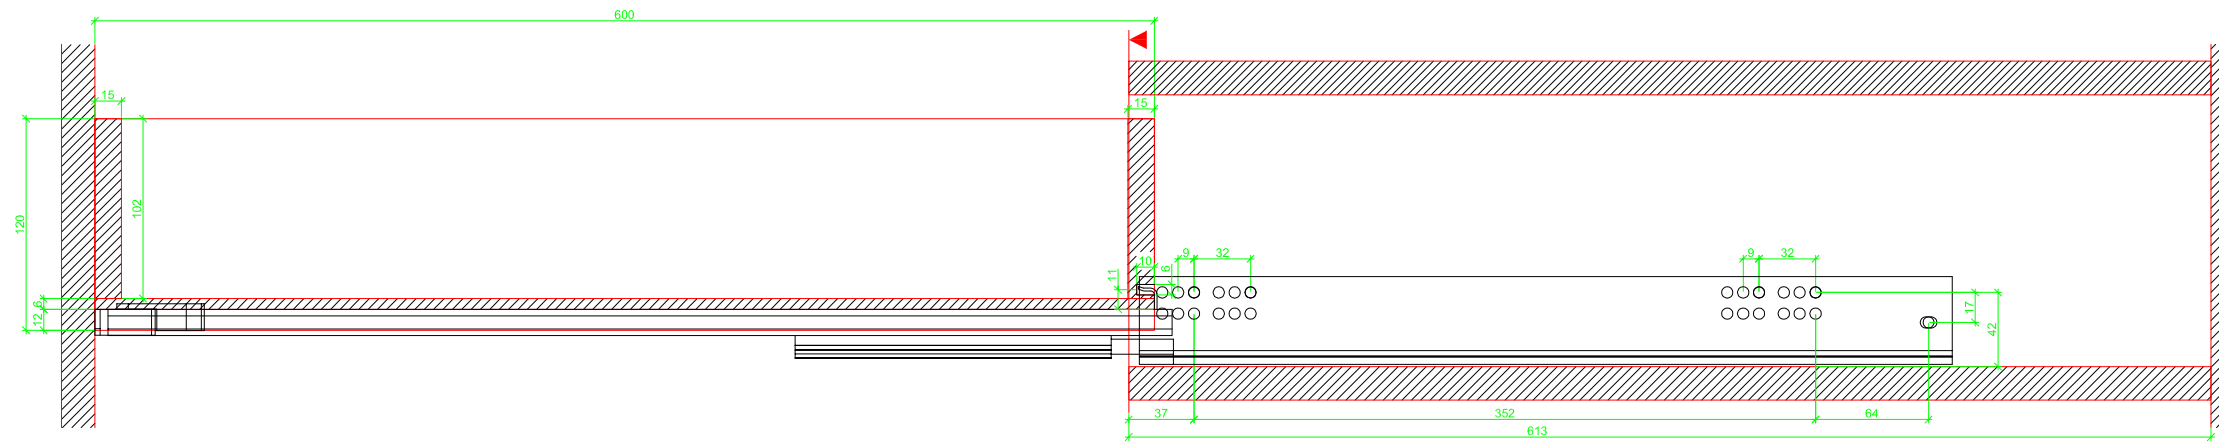

Drawings / Zeichnungen:  
Quadro V6+ to slide on with Push to open  
Quadro V6+ Aufschiebemontage mit Push to open

Nominal length / Nennlänge	600 mm
Cabinet side panel thickness / Korpuseitendicke	19 mm

Grooved drawer side without Plug/  
Genutete Seitenzarge ohne Aufsteckhalter

Grooved drawer side without Plug/  
Genutete Seitenzarge ohne Aufsteckhalter

Grooved drawer side without Plug/  
Genutete Seitenzarge ohne Aufsteckhalter