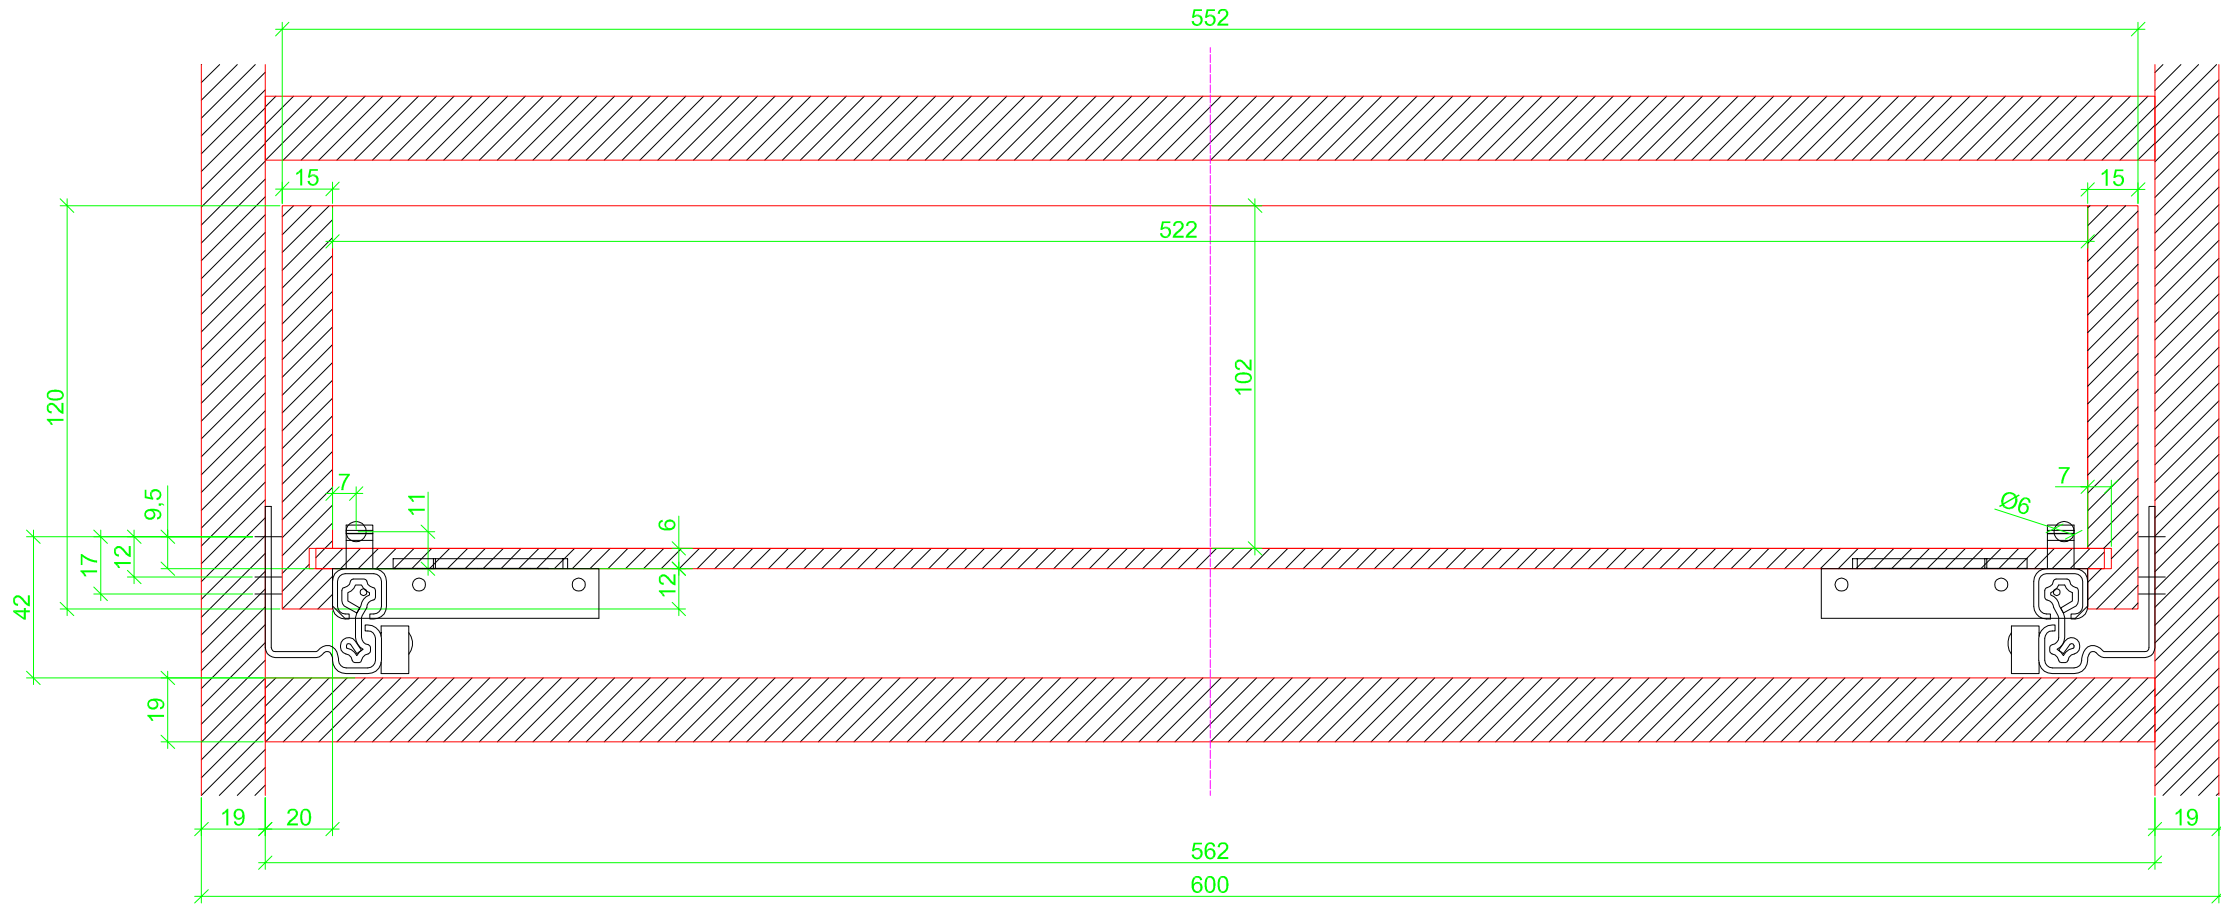

Drawings / Zeichnungen:  
Quadro V6+ to slide on with Push to open  
Quadro V6+ Aufschiebemontage mit Push to open

Nominal length / Nennlänge	600 mm
Cabinet side panel thickness / Korpuseitendicke	19 mm

Grooved drawer side without Plug/  
Genutete Seitenzarge ohne Aufsteckhalter

Grooved drawer side without Plug/  
Genutete Seitenzarge ohne Aufsteckhalter

Grooved drawer side without Plug/  
Genutete Seitenzarge ohne Aufsteckhalter