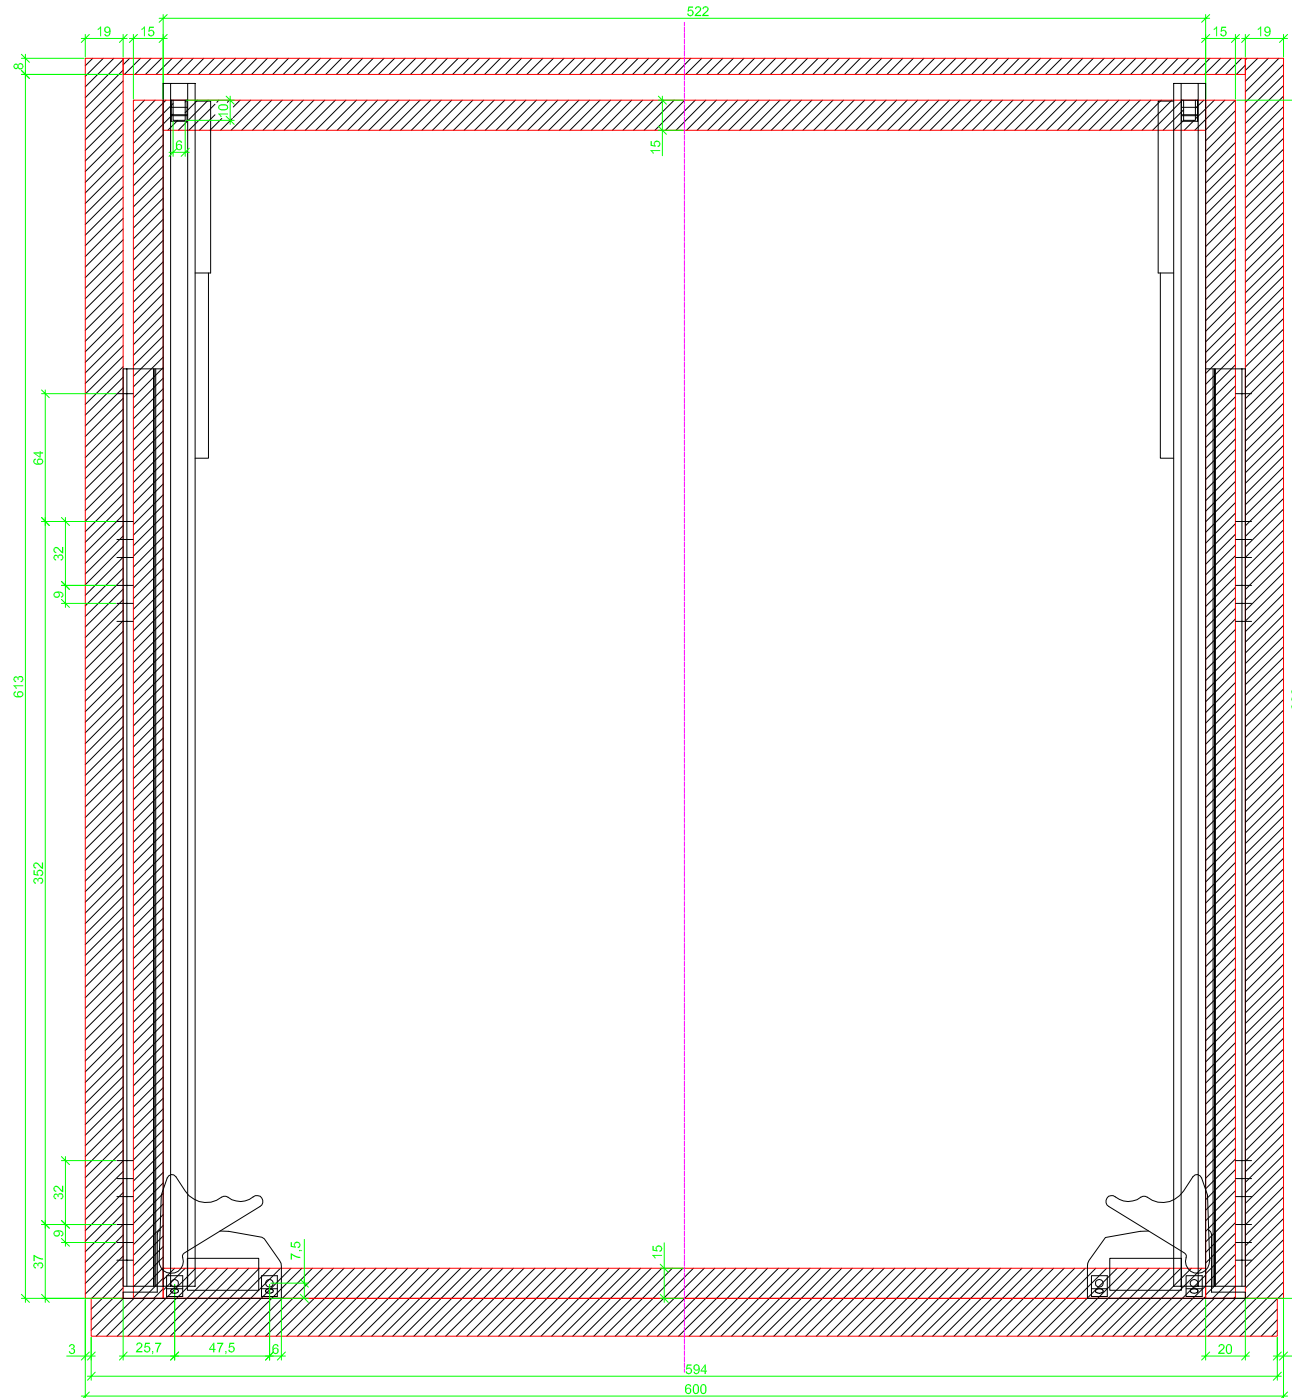

Drawings / Zeichnungen:  
Quadro V6+ to slide on with Push to open  
Quadro V6+ Aufschiebemontage mit Push to open

Nominal length / Nennlänge	600 mm
Cabinet side panel thickness / Korpuseitendicke	19 mm

Grooved drawer side without Plug/  
Genutete Seitenzarge ohne Aufsteckhalter

Grooved drawer side without Plug/  
Genutete Seitenzarge ohne Aufsteckhalter

Grooved drawer side without Plug/  
Genutete Seitenzarge ohne Aufsteckhalter