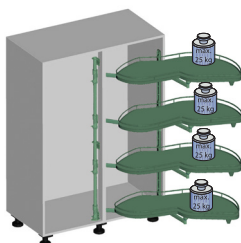

Размеры шкафа

Монтаж

Быстрая сборка

Без специальных инструментов

		A	B	C	M	N	D
	LeMans 400	361-368	макс. 400	мин. 764	361-368	513	для 2 полок 600-750 мм
	LeMans 450	441-418	макс. 450	мин. 800	441-418	591	
	LeMans 500	461-468	макс. 500	мин. 910	270-350	671	≥1265 мм 4 полки
	LeMans 600	561-568	макс. 600	мин. 960	270-330	706	

Открытие и закрытие фасада

Плавно доводит до положения закрытия

Левый комплект

Правый комплект

Полки

ARENA plus Противоскользящее покрытие Антислип

Размещение полок регулируется по высоте

Нагрузка

50 кг для 2 полок
100 кг для 4 полок

= макс. 25 кг

КОМПЛЕКТ Леманс II

КОМПЛЕКТ Леманс II с 2 полками

СОСТОИТ ИЗ

Внутренняя высота корпуса	Ширина фасада	Сторона	Количество полок	Арена КЛАССИК, ХРОМ; дно серое, антислип	Арена КЛАССИК, ТИТАН; дно серое, антислип	Арена СТИЛЬ, АНТРАЦИТ, дно антрацит, антислип	Арена ПЬЮР, АНТРАЦИТ, дно антрацит, антислип
600-750 мм	400 мм	левый	2 полки	0479270005	0479270102	2381919846	
600-750 мм	400 мм	правый	2 полки	0479260005	0479260102	2381909846	
600-750 мм	450 мм	левый	2 полки	0479290005	0479290102	2605759846	
600-750 мм	450 мм	правый	2 полки	0479280005	0479280102	2605749846	
600-750 мм	500 мм	левый	2 полки	0479310005	0479310102	2605799846	
600-750 мм	500 мм	правый	2 полки	0479300005	0479300102	2605789846	
600-750 мм	600 мм	левый	2 полки	0479330005	0479330102	2605779846	
600-750 мм	600 мм	правый	2 полки	0479320005	0479320102	2605769846	