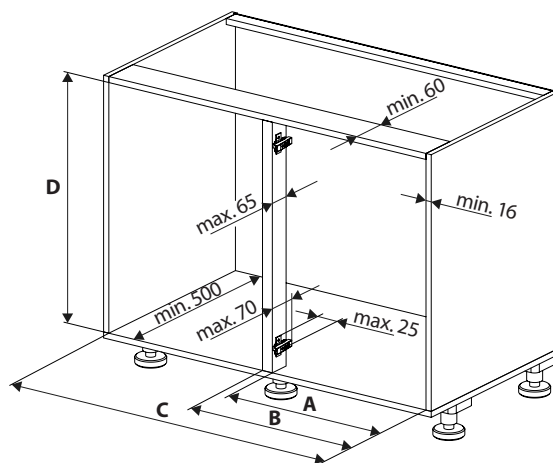

Благодаря запатентованному креплению механизма в двух точках корпуса, полки выдвигаются на передний план полностью и независимо друг от друга. При этом осуществляется удобный поход к механизму с двух сторон, а верхняя полка не перекрывает нижнюю, обеспечивая полный обзор и доступ ко всему содержимому.

Размеры шкафа

Монтаж

Быстрая сборка

Без специальных инструментов

		A	B	C	M	N	D
	LeMans 400	361-368	макс. 400	мин. 764	361-368	513	для 2 полок 600-750 мм
	LeMans 450	441-418	макс. 450	мин. 800	441-418	591	
	LeMans 500	461-468	макс. 500	мин. 910	270-350	671	≥1265 мм 4 полки
	LeMans 600	561-568	макс. 600	мин. 960	270-330	706	