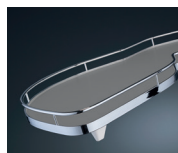

Комплект из 2 полок Леманс с рычагами

Ширина фасада	Сторона	Количество полок	Арена КЛАССИК, ХРОМ; дно серое, антислип	Арена КЛАССИК, ТИТАН; дно серое, антислип	Арена СТИЛЬ, АНТРАЦИТ, дно антрацит, антислип	Арена ПЬЮР, АНТРАЦИТ, дно антрацит, антислип
400 MM	левый	2 полки	0479180005	0479180102	2350089846	
400 MM	правый	2 полки	0479190005	0479190102	2350099846	
450 MM	левый	2 полки	2346219846	0479200102	0479200005	
450 MM	правый	2 полки	2346229846	0479210102	0479210005	
500 MM	левый	2 полки	2346239846	0479220102	0479220005	
500 MM	правый	2 полки	2346249846	0479230102	0479230005	
600 MM	левый	2 полки	2346259846	0479240102	0479240005	
600 MM	правый	2 полки	2346269846	0479250102	0479250005