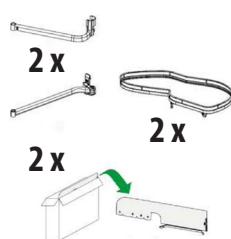

Комплект из 2 полок Леманс с рычагами

Ширина фасада	Сторона	Количество полок	Арена КЛАССИК, ХРОМ; дно серое, антислип	Арена КЛАССИК, ТИТАН; дно серое, антислип	Арена СТИЛЬ, АНТРАЦИТ, дно антрацит, антислип	Арена ПЬЮР, АНТРАЦИТ, дно антрацит, антислип
400 MM	левый	2 полки	0479180005	0479180102	2350089846	
400 MM	правый	2 полки	0479190005	0479190102	2350099846	
450 MM	левый	2 полки	2346219846	0479200102	0479200005	
450 MM	правый	2 полки	2346229846	0479210102	0479210005	
500 MM	левый	2 полки	2346239846	0479220102	0479220005	
500 MM	правый	2 полки	2346249846	0479230102	0479230005	
600 MM	левый	2 полки	2346259846	0479240102	0479240005	
600 MM	правый	2 полки	2346269846	0479250102	0479250005