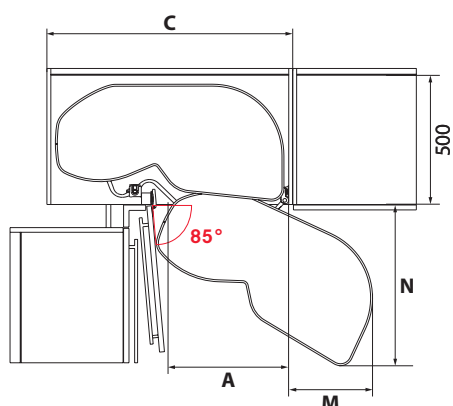

Благодаря запатентованному креплению механизма в двух точках корпуса, полки выдвигаются на передний план полностью и независимо друг от друга. При этом осуществляется удобный поход к механизму с двух сторон, а верхняя полка не перекрывает нижнюю, обеспечивая полный обзор и доступ ко всему содержимому.

Размеры шкафа

Монтаж

Быстрая сборка

Без специальных инструментов

		A	B	C	M	N	D
	LeMans 400	361-368	макс. 400	мин. 764	361-368	513	для 2 полок 600-750 мм
	LeMans 450	441-418	макс. 450	мин. 800	441-418	591	
	LeMans 500	461-468	макс. 500	мин. 910	270-350	671	≥1265 мм 4 полки
	LeMans 600	561-568	макс. 600	мин. 960	270-330	706	

50 кг для 2 полок
100 кг для 4 полок

= макс. 25 кг

КОМПЛЕКТ Леманс II

КОМПЛЕКТ Леманс II с 2 полками

СОСТОИТ ИЗ

Внутренняя высота корпуса	Ширина фасада	Сторона	Количество полок	Арена КЛАССИК, ХРОМ; дно серое, антислип	Арена КЛАССИК, ТИТАН; дно серое, антислип	Арена СТИЛЬ, АНТРАЦИТ, дно антрацит, антислип	Арена ПЬЮР, АНТРАЦИТ, дно антрацит, антислип
600-750 мм	400 мм	левый	2 полки	0479270005	0479270102	2381919846	
600-750 мм	400 мм	правый	2 полки	0479260005	0479260102	2381909846	
600-750 мм	450 мм	левый	2 полки	0479290005	0479290102	2605759846	
600-750 мм	450 мм	правый	2 полки	0479280005	0479280102	2605749846	
600-750 мм	500 мм	левый	2 полки	0479310005	0479310102	2605799846	
600-750 мм	500 мм	правый	2 полки	0479300005	0479300102	2605789846	
600-750 мм	600 мм	левый	2 полки	0479330005	0479330102	2605779846	
600-750 мм	600 мм	правый	2 полки	0479320005	0479320102	2605769846	