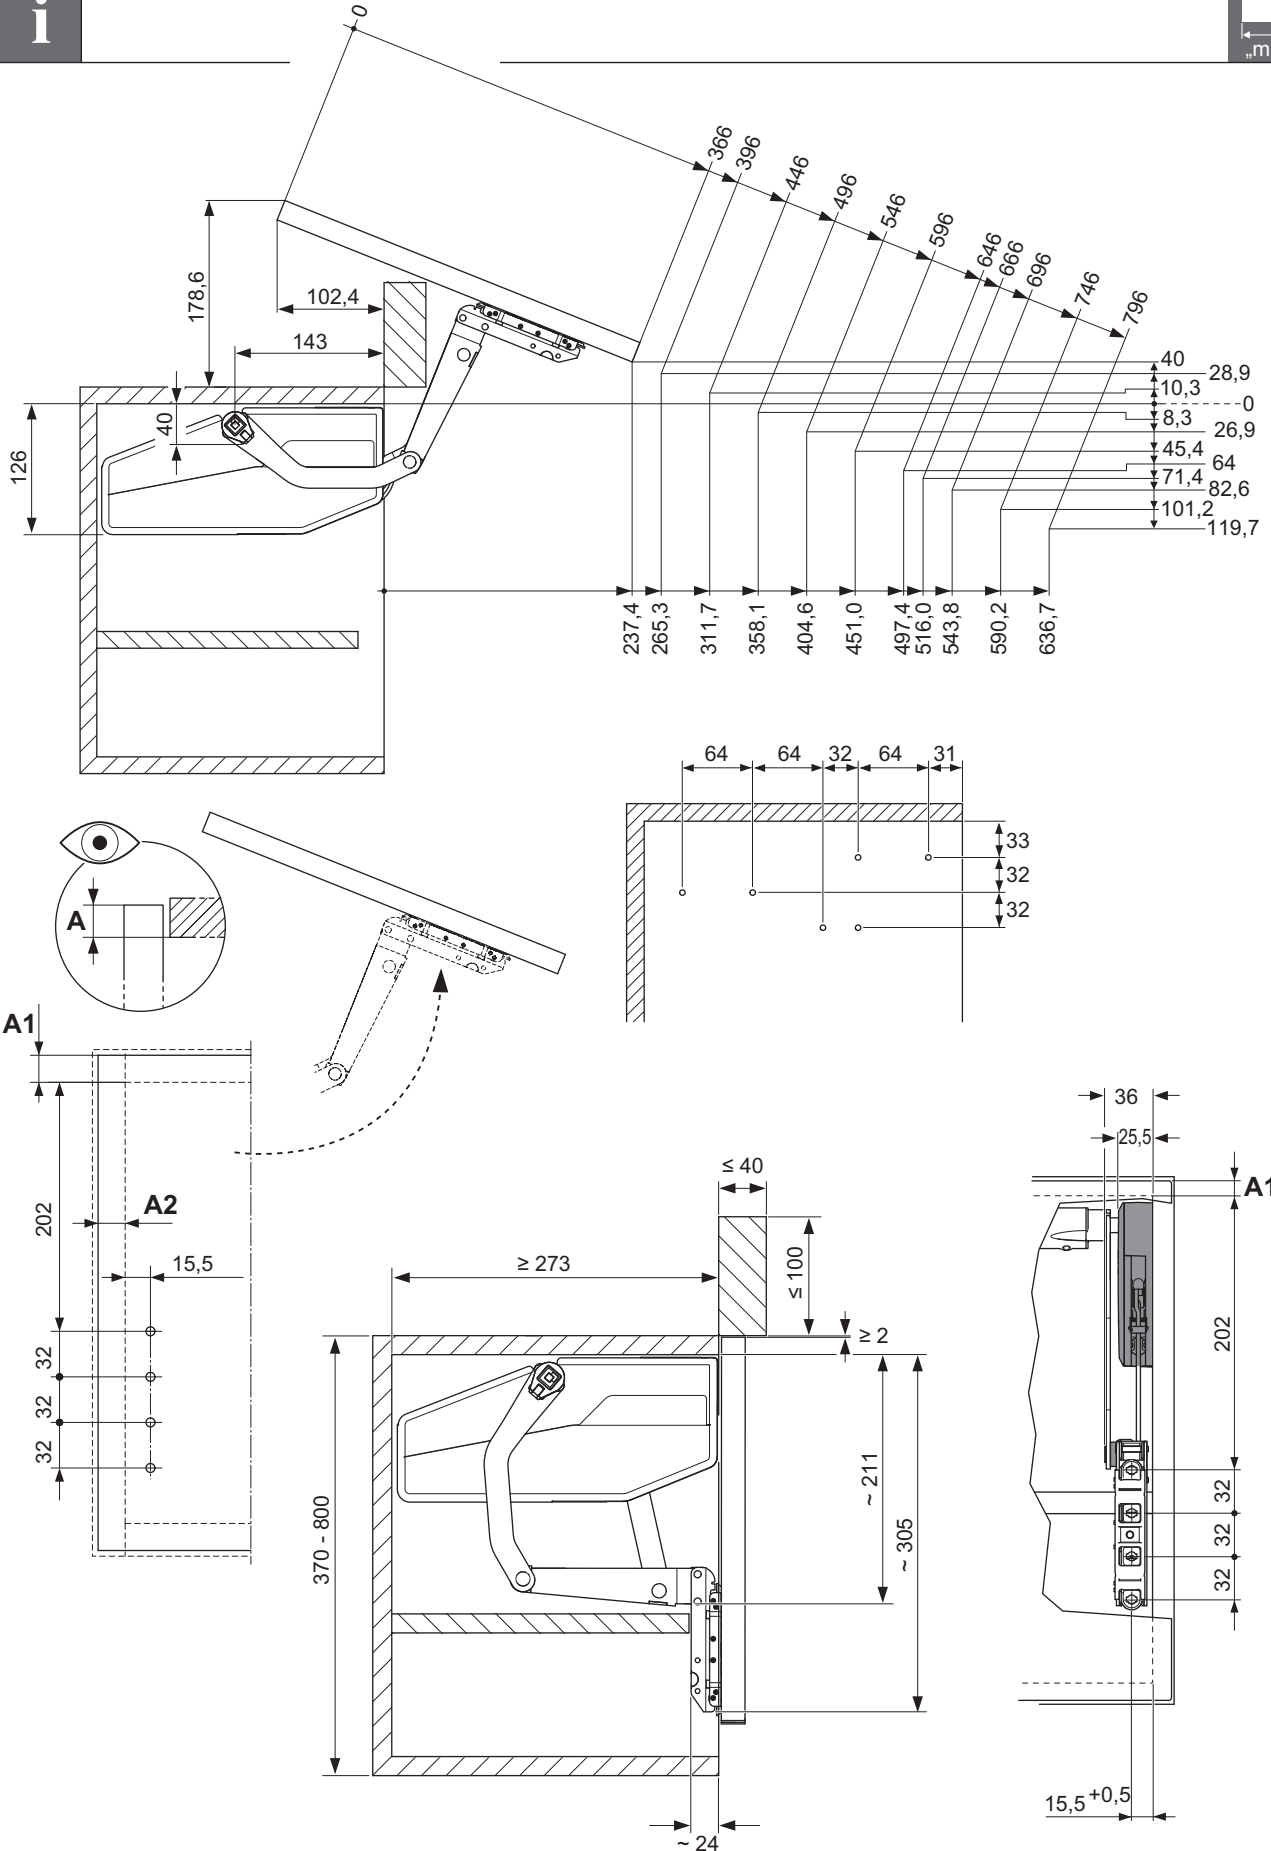

i		mm		
		mm	mm	
	450	16	324	xxxxxxx
		19		
	500	16	374	xxxxxxx
		19		
	600	16	474	xxxxxxx
		19		
	800	16	674	xxxxxxx
		19		
	900	16	774	xxxxxxx
		19		
	1000	16	874	xxxxxxx
		19		
	1200	16	1074	xxxxxxx
		19		
1500	16	1374	xxxxxxx	
	19			
1800	16	1674	xxxxxxx	
	19			
KB	16	KB - (2 x K) - 88		
	19			

4029080000

KESSEBÖHMER MA 12.0001.010.414.0000.00 06.03.2014

i

„mm“

4029080000

KESSEBÖHMER MA 12.0001.010.414.0000.00 06.03.2014

1

„mm“

2

„mm“

4029080000

KESSEBÖHMER MA 12.0001.010.414.0000.00 06.03.2014

3

4029080000

4

KESSEBÖHMER MA 12.0001.010.414.0000.00 06.03.2014