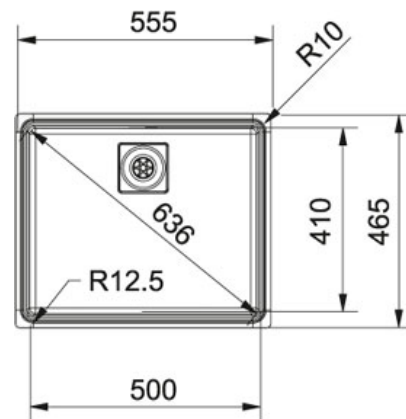

СПЕЦИФИКАЦИЯ

ВИД ТОВАРА: **Мойки** ТИП ПОВЕРХНОСТИ: **Нержавеющая сталь** СЕРИЯ: **CENTINOX** МОДЕЛЬ: **CEX 210-50/610-50**

Информация о товаре

Артикул	127.0179.081
Ширина шкафа	600 мм
Диаметр выпуска	3 1/2" интегрированный гигиенический
Отверстие под смеситель	1
Размеры	555 ммx465 мм
Кант	Плоский
Размер чаши	500 ммx410 ммx200 мм
Шаблон выреза	Да

Особенности

- 

Установка вровень со столешницей
- 

Плоский кант SlimTop
- 

Установка сверху (плоский кант)
- 

Нержавеющая сталь AISI 304
- 

Клапан рор-уп вентиля-автомат

Аксессуары