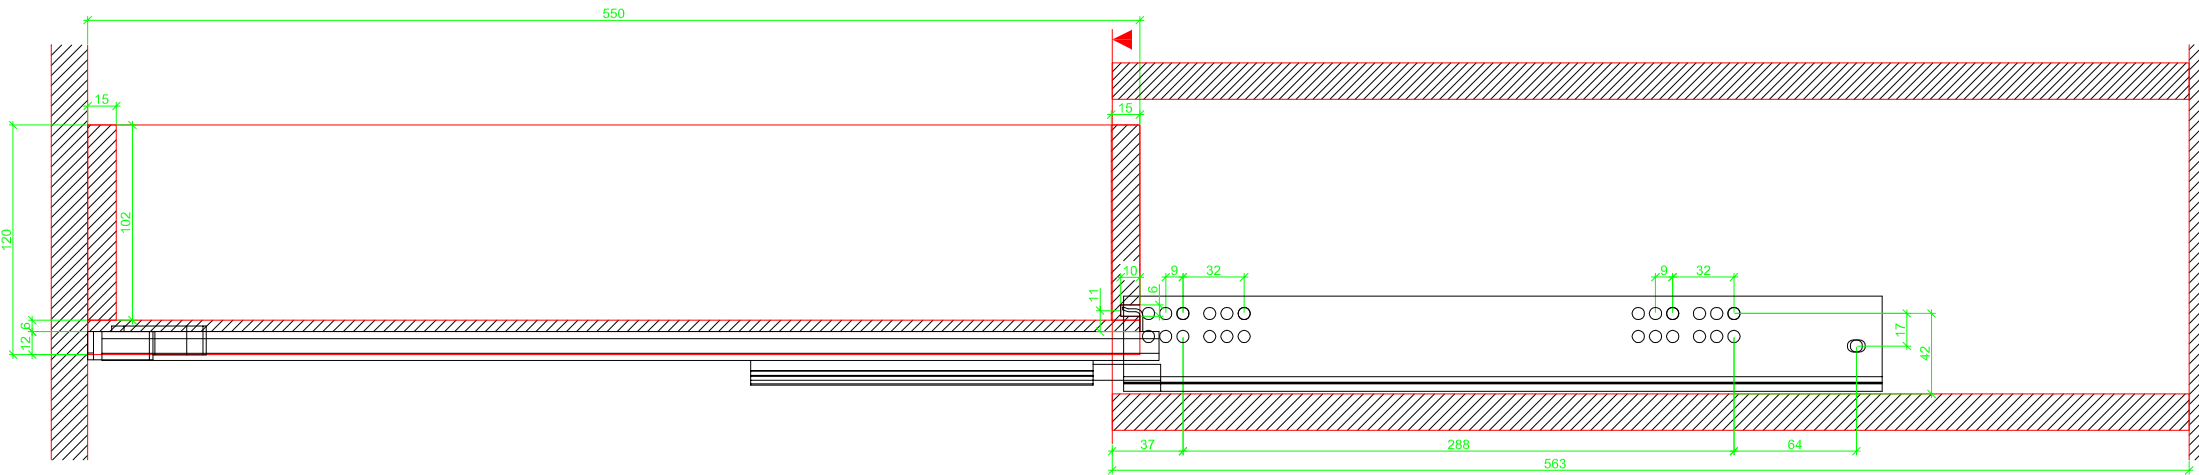

Drawings / Zeichnungen:
Quadro V6+ to slide on with Push to open
Quadro V6+ Aufschiebemontage mit Push to open

Nominal length / Nennlänge	550 mm
Cabinet side panel thickness / Korpuseitendicke	19 mm

Grooved drawer side without Plug/
Genutete Seitenzarge ohne Aufsteckhalter

Grooved drawer side without Plug/
Genutete Seitenzarge ohne Aufsteckhalter