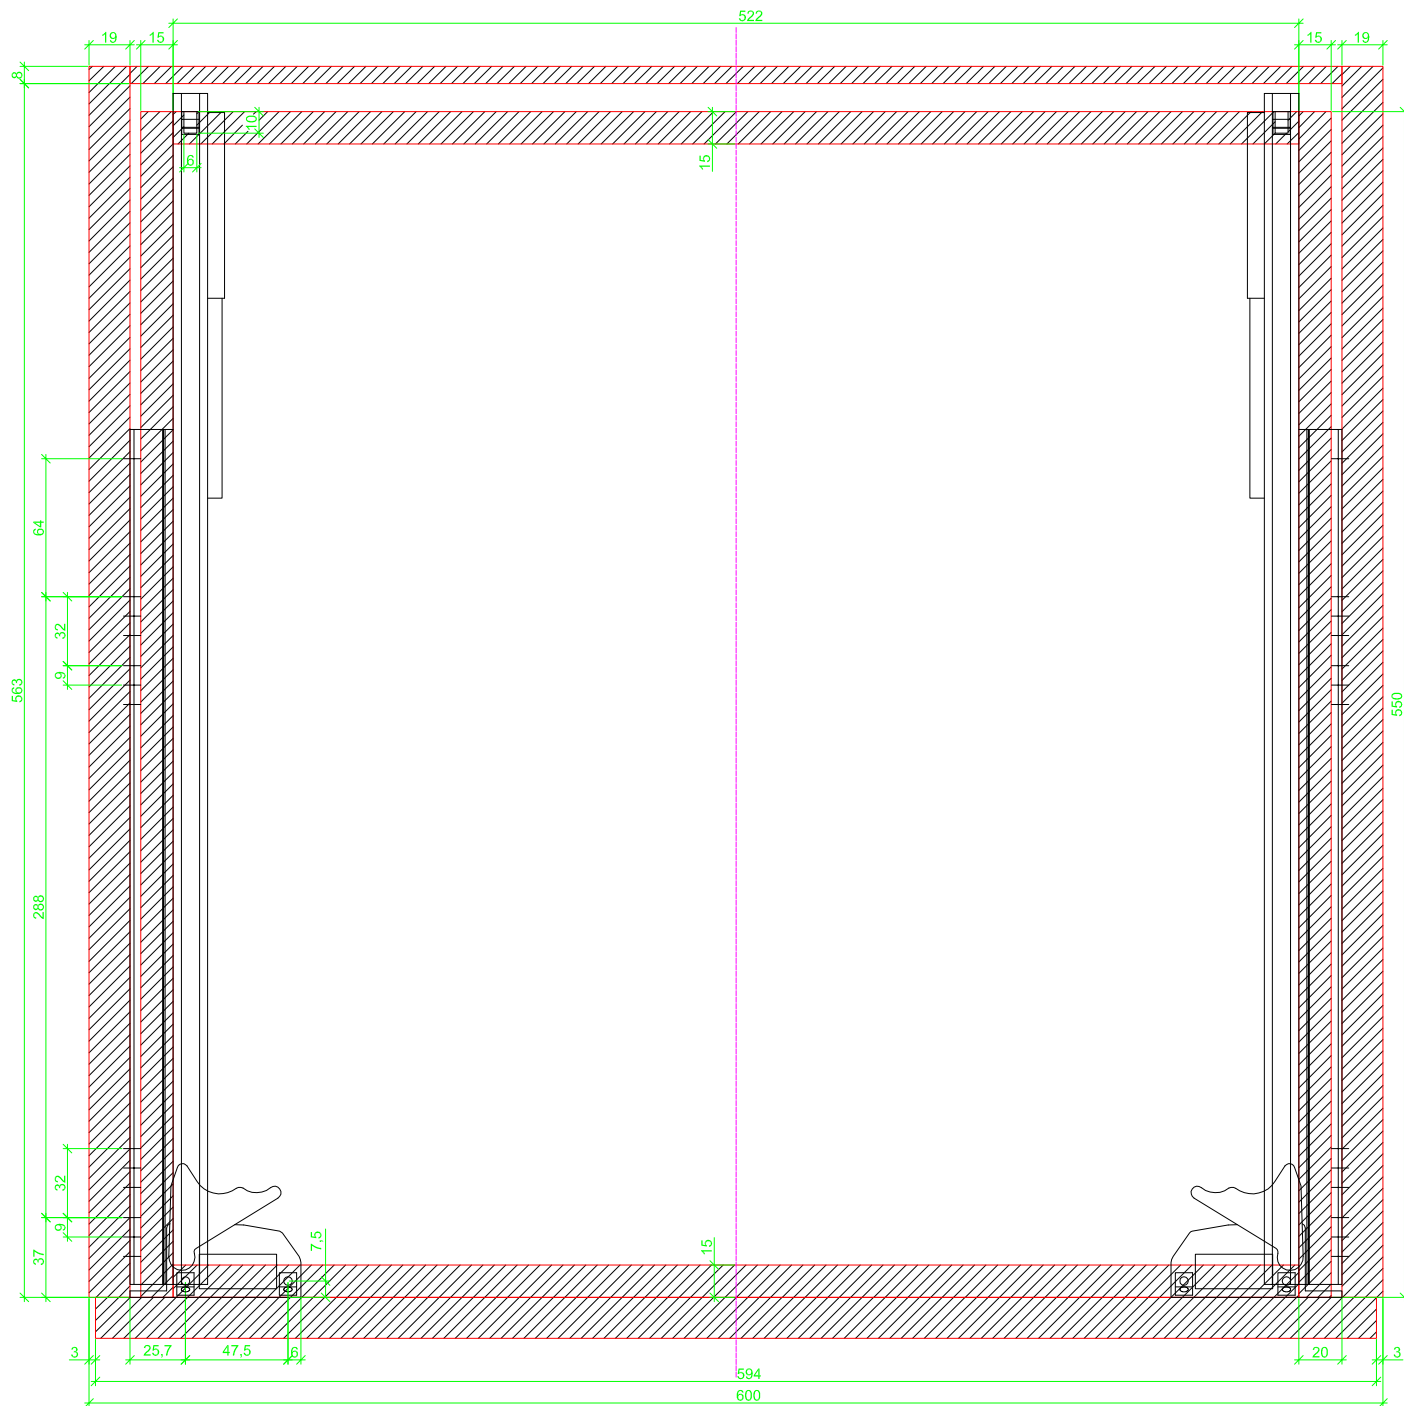

Drawings / Zeichnungen:
Quadro V6+ to slide on with Push to open
Quadro V6+ Aufschiebemontage mit Push to open

Nominal length / Nennlänge	550 mm
Cabinet side panel thickness / Korpuseitendicke	19 mm

Grooved drawer side without Plug/
Genutete Seitenzarge ohne Aufsteckhalter

Grooved drawer side without Plug/
Genutete Seitenzarge ohne Aufsteckhalter