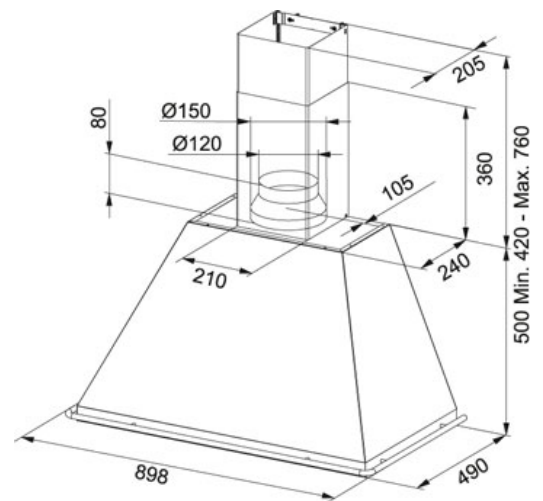

СПЕЦИФИКАЦИЯ

ВИД ТОВАРА: **Вытяжки** ТИП ПОВЕРХНОСТИ: **Медь** СЕРИЯ: **CLASSIC LORD** МОДЕЛЬ: **FCL 924 CO**

Информация о товаре

Артикул	110.0017.967
Тип вытяжки	Настенная
Ширина в см	90
Уровень шума макс.	69 dB(A)
Уровень шума мин.	53 dB(A)
Мощность (Вт)	205
Давление	330 Pa
Тип фильтра	Алюминий
Освещение	Лампы накаливания 2x28 Вт
Напряжение (В)	220-240
Тип управления	Слайдерное

Особенности

Кол-во скоростей

Функция
фильтрации

Низкий уровень
шума

Ширина

Подходящие товары

106.0183.106

106.0183.107