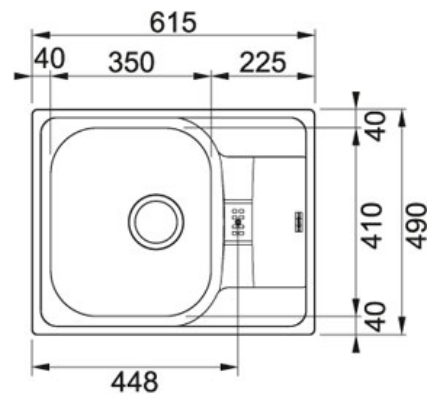

СПЕЦИФИКАЦИЯ

ВИД ТОВАРА: **Мойки** ТИП ПОВЕРХНОСТИ: **Нержавеющая сталь декор** СЕРИЯ: **POLAR** МОДЕЛЬ: **PXL 614-60**

Информация о товаре

Артикул	101.0192.909
Ширина шкафа	500 мм
Диаметр выпуска	3 1/2"
Размеры	615 ммх490 мм
Размер чаши	350 ммх410 мм 175 мм
Размеры выреза	595 ммх470 мм
Шаблон выреза	Нет
Расположение чаши	Оборачиваемая