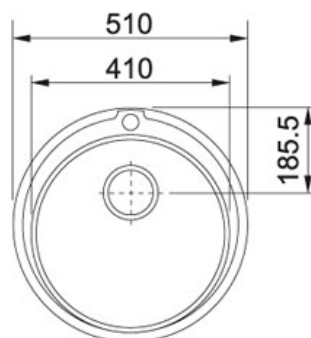

СПЕЦИФИКАЦИЯ

ВИД ТОВАРА: **Мойки** ТИП ПОВЕРХНОСТИ: **Нержавеющая сталь** СЕРИЯ: **PAMIRA** МОДЕЛЬ: **RBN 610**

Информация о товаре

Артикул	101.0043.184
Ширина шкафа	450 мм
Диаметр выпуска	3 1/2"
Отверстие под смеситель	1
Размеры	Ø 510 мм
Размер чаши	Ø 410 ммx160 мм
Шаблон выреза	На картоне
Расположение чаши	Нет