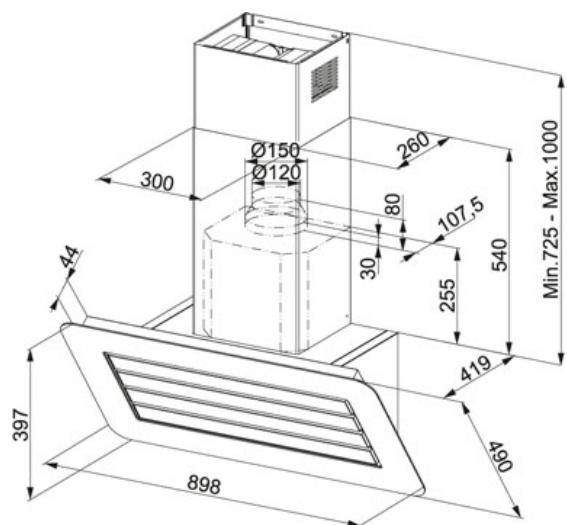

СПЕЦИФИКАЦИЯ

ВИД ТОВАРА: Вытяжки ТИП ПОВЕРХНОСТИ: Чёрное стекло СЕРИЯ: ROLLER МОДЕЛЬ: FRO 908 BK/XS

Информация о товаре

| | |
|--|------------------------------|
| Артикул | 110.0156.833 |
| Тип вытяжки | Настенная |
| Ширина в см | 90 |
| Уровень шума | 66 dB(A) |
| Уровень шума макс. | 65 dB(A) |
| Уровень шума мин. | 55 dB(A) |
| Мощность (Вт) | 275 W |
| Давление | 520 Pa |
| Тип фильтра | Алюминий |
| Освещение | Галогеновые лампы 2x20 Вт |
| Напряжение (В) | 220-240 |
| Тип управления | Сенсорное |
| Рекомендуемая высота расположения над плитой | 450 мм |