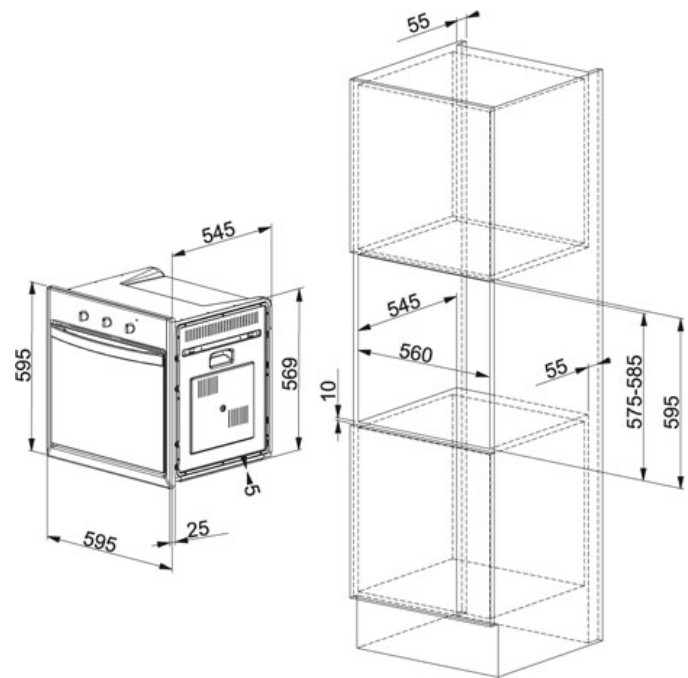

СПЕЦИФИКАЦИЯ

ВИД ТОВАРА: Духовки ТИП ПОВЕРХНОСТИ: Графит СЕРИЯ: COUNTRY МОДЕЛЬ: CM 55 G GF

Информация о товаре

| | |
|--------------------------|--|
| Артикул | 116.0183.313 |
| Тип | Газовая духовка |
| Таймер | Аналоговые часы |
| Режимы приготовления | 5 |
| Остекление | 3 |
| Объем | 59 л |
| Класс энергопотребления | A |
| Программы | Звуковой предупреждающий таймер |
| Освещение | 1 задняя лампочка подсветки |
| Стандартное оборудование | 1 двойная решетка, 1 противень |
| Защитные устройства | предохранительный клапан гриля/аварийный предохранительный клапан газа |
| Дополнительно | Эмалированное покрытие Quick clean легкой очистки эмали |

Класс энергопотребления A

Объем духовки 57 л

Подходящие товары

106.0054.581

106.0054.583

110.0017.957

110.0017.962

110.0040.981