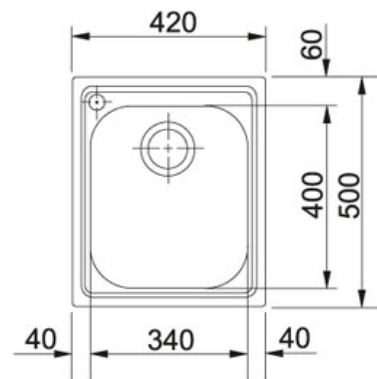

# СПЕЦИФИКАЦИЯ

ВИД ТОВАРА: **Мойки** ТИП ПОВЕРХНОСТИ: **Нержавеющая сталь** СЕРИЯ: **ARMONIA** МОДЕЛЬ: **AMX 610**

## Информация о товаре

Артикул	101.0021.601
Ширина шкафа	450 мм
Диаметр выпуска	3 1/2"
Отверстие под смеситель	1
Размеры	420 ммx500 мм
Кант	Тонкий
Размер чаши	340 ммx400 мм 205 мм
Размеры выреза	400 ммx 480 мм
Шаблон выреза	Нет
Расположение чаши	Нет

## Особенности

Нержавеющая сталь  
AISI 304

Плоский кант  
SlimTop

**Аксессуары**

112.0040.682

112.0047.840

115.0046.072

**Подходящие товары**