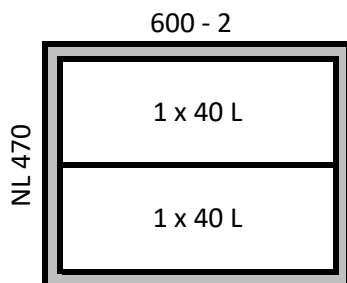

Komponenten / components:

- 1 x 9279414 - IT-Rahmen / frame 600 - 2 / NL 470
- 2 x 9279394 - Eimer / bin 40 L, Höhe / height 505 mm

Bitte beachten / Please note:

Bei diesem Rahmen ist nur diese Kombination möglich! / This is the only possible combination for this frame!

Optionales Zubehör / Optional accessories

	Artikel / Item	Farbe / Colour	Bst.-Nr. / Order no.
	Deckel / Lid 5 L	anthrazit / anthracite	9279395
	Deckel / Lid 8 L	anthrazit / anthracite	9279396
	Deckel / Lid 8 L	grün / green	9132382
	Deckel / Lid 11 L	anthrazit / anthracite	9279397
	Deckel / Lid 17 / 29 L	anthrazit / anthracite	9279398
	Deckel / Lid 40 L	anthrazit / anthracite	9279399
	Fußpedal / Pedal Pull	Edelstahl / stainless steel	9111679