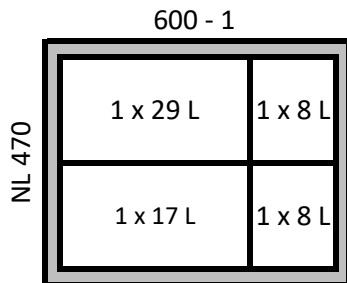

- 1 x 9279413 - IT-Rahmen / frame 600 - 1 / NL 470
- 2 x 9279393 - Eimer / bin 29 L, Höhe / height 460 mm
- 2 x 9279390 - Eimer / bin 8 L, Höhe / height 295 mm

Kombinationsmöglichkeiten / possible combinations

Die nachfolgenden Kombinationen stellen Beispiele dar, weitere Kombinationen sind möglich / The following combinations are just examples, further combinations are possible.

Korpusbreite /
cabinet width

Nr. / no. 11

Komponenten / components:

- 1 x 9279413 - IT-Rahmen / frame 600 - 1 / NL 470
- 2 x 9279392 - Eimer / bin 17 L, Höhe / height 295 mm
- 2 x 9279390 - Eimer / bin 8 L, Höhe / height 295 mm

Nr. / no. 12