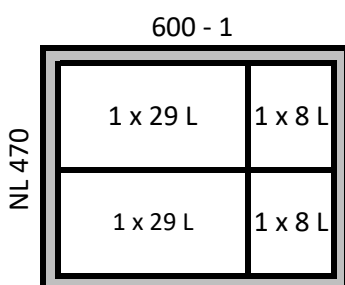

Korpusbreite /
cabinet width

Nr. / no. 6

Komponenten / components:

- 1 x 9279410 - IT-Rahmen / frame 400 / NL 470
- 1 x 9279392 - Eimer / bin 17 L, Höhe / height 295 mm
- 1 x 9279390 - Eimer / bin 8 L, Höhe / height 295

Nr. / no. 7

Komponenten / components:

- 1 x 9279410 - IT-Rahmen / frame 400 / NL 470
- 1 x 9279393 - Eimer / bin 29 L, Höhe / height 460 mm
- 1 x 9279390 - Eimer / bin 8 L, Höhe / height 295

Nr. / no. 8

Komponenten / components:

- 1 x 9279411 - IT-Rahmen / frame 450 / NL 470
- 2 x 9279392 - Eimer / bin 17 L, Höhe / height 295 mm

oder / or

- 2 x 9279393 - Eimer / bin 29 L, Höhe / height 460 mm

Nr. / no. 9

Komponenten / components:

- 1 x 9279412 - IT-Rahmen / frame 500 / NL 470
- 2 x 9279392 - Eimer / bin 17 L, Höhe / height 295 mm

oder / or

- 2 x 9279393 - Eimer / bin 29 L, Höhe / height 460 mm

Nr. / no. 10

Komponenten / components: