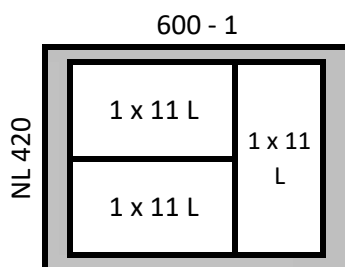

Korpusbreite /
cabinet width

Nr. / no. 1

Komponenten / components:

1 x 9279415 - IT-Rahmen / frame 450 / NL 420
2 x 9279391 - Eimer / bin 11 L, Höhe / height 295 mm

Nr. / no. 2

Komponenten / components:

1 x 9279416 - IT-Rahmen / frame 500 / NL 420
2 x 9279391 - Eimer / bin 11 L, Höhe / height 295 mm

Nr. / no. 3

Komponenten / components:

1 x 9279417 - IT-Rahmen / frame 600 - 1 / NL 420
2 x 9279391 - Eimer / bin 11 L, Höhe / height 295 mm
2 x 9279389 - Eimer / bin 5 L, Höhe / height 295 mm

Nr. / no. 4

Komponenten / components:

1 x 9279417 - IT-Rahmen / frame 600 - 1 / NL 420
3 x 9279391 - Eimer / bin 11 L, Höhe / height 295 mm

Nr. / no. 5

Komponenten / components:

1 x 9279409 - IT-Rahmen / frame 300 / NL 470
2 x 9279390 - Eimer / bin 8 L, Höhe / height 295 mm

Korpusbreite /
cabinet width

Nr. / no. 6

Komponenten / components:

- 1 x 9279410 - IT-Rahmen / frame 400 / NL 470
- 1 x 9279392 - Eimer / bin 17 L, Höhe / height 295 mm
- 1 x 9279390 - Eimer / bin 8 L, Höhe / height 295