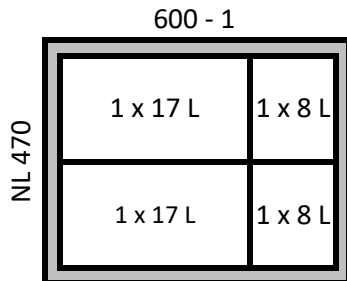

Kombinationsmöglichkeiten / possible combinations

Die nachfolgenden Kombinationen stellen Beispiele dar, weitere Kombinationen sind möglich / The following combinations are just examples, further combinations are possible.

Korpusbreite /
cabinet width

Nr. / no. 11

Komponenten / components:

- 1 x 9279413 - IT-Rahmen / frame 600 - 1 / NL 470
- 2 x 9279392 - Eimer / bin 17 L, Höhe / height 295 mm
- 2 x 9279390 - Eimer / bin 8 L, Höhe / height 295 mm

Nr. / no. 12