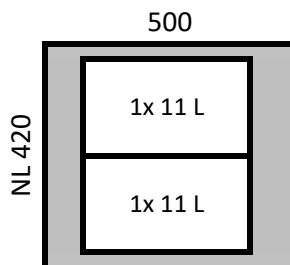

Korpusbreite /
cabinet width

Nr. / no. 1

Komponenten / components:

1 x 9279415 - IT-Rahmen / frame 450 / NL 420
2 x 9279391 - Eimer / bin 11 L, Höhe / height 295 mm

Nr. / no. 2

Komponenten / components:

1 x 9279416 - IT-Rahmen / frame 500 / NL 420
2 x 9279391 - Eimer / bin 11 L, Höhe / height 295 mm

Nr. / no. 3

Komponenten / components:

1 x 9279417 - IT-Rahmen / frame 600 - 1 / NL 420
2 x 9279391 - Eimer / bin 11 L, Höhe / height 295 mm
2 x 9279389 - Eimer / bin 5 L, Höhe / height 295 mm

Nr. / no. 4

Komponenten / components:

1 x 9279417 - IT-Rahmen / frame 600 - 1 / NL 420
3 x 9279391 - Eimer / bin 11 L, Höhe / height 295 mm

Nr. / no. 5

Komponenten / components:

1 x 9279409 - IT-Rahmen / frame 300 / NL 470
2 x 9279390 - Eimer / bin 8 L, Höhe / height 295 mm

Korpusbreite /
cabinet width

Nr. / no. 6

Komponenten / components:

- 1 x 9279410 - IT-Rahmen / frame 400 / NL 470
- 1 x 9279392 - Eimer / bin 17 L, Höhe / height 295 mm
- 1 x 9279390 - Eimer / bin 8 L, Höhe / height 295