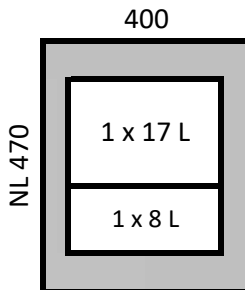

Korpusbreite /
cabinet width

Nr. / no. 1

Komponenten / components:

1 x 9279415 - IT-Rahmen / frame 450 / NL 420
2 x 9279391 - Eimer / bin 11 L, Höhe / height 295 mm

Nr. / no. 2

Komponenten / components:

1 x 9279416 - IT-Rahmen / frame 500 / NL 420
2 x 9279391 - Eimer / bin 11 L, Höhe / height 295 mm

Nr. / no. 3

Komponenten / components:

1 x 9279417 - IT-Rahmen / frame 600 - 1 / NL 420
2 x 9279391 - Eimer / bin 11 L, Höhe / height 295 mm
2 x 9279389 - Eimer / bin 5 L, Höhe / height 295 mm

Nr. / no. 4

Komponenten / components:

1 x 9279417 - IT-Rahmen / frame 600 - 1 / NL 420
3 x 9279391 - Eimer / bin 11 L, Höhe / height 295 mm

Nr. / no. 5

Komponenten / components:

1 x 9279409 - IT-Rahmen / frame 300 / NL 470
2 x 9279390 - Eimer / bin 8 L, Höhe / height 295 mm

Korpusbreite /
cabinet width

Nr. / no. 6

Komponenten / components:

- 1 x 9279410 - IT-Rahmen / frame 400 / NL 470
- 1 x 9279392 - Eimer / bin 17 L, Höhe / height 295 mm
- 1 x 9279390 - Eimer / bin 8 L, Höhe / height 295