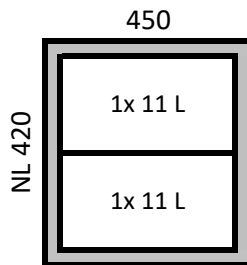

Korpusbreite /
cabinet width

Nr. / no. 1

Komponenten / components:

1 x 9279415 - IT-Rahmen / frame 450 / NL 420
2 x 9279391 - Eimer / bin 11 L, Höhe / height 295 mm

Nr. / no. 2

Komponenten / components:

1 x 9279416 - IT-Rahmen / frame 500 / NL 420
2 x 9279391 - Eimer / bin 11 L, Höhe / height 295 mm

Nr. / no. 3

Komponenten / components:

1 x 9279417 - IT-Rahmen / frame 600 - 1 / NL 420
2 x 9279391 - Eimer / bin 11 L, Höhe / height 295 mm
2 x 9279389 - Eimer / bin 5 L, Höhe / height 295 mm

Nr. / no. 4

Komponenten / components:

1 x 9279417 - IT-Rahmen / frame 600 - 1 / NL 420
3 x 9279391 - Eimer / bin 11 L, Höhe / height 295 mm

Nr. / no. 5

Komponenten / components:

1 x 9279409 - IT-Rahmen / frame 300 / NL 470
2 x 9279390 - Eimer / bin 8 L, Höhe / height 295 mm

Korpusbreite /
cabinet width

Nr. / no. 6

Komponenten / components:

- 1 x 9279410 - IT-Rahmen / frame 400 / NL 470
- 1 x 9279392 - Eimer / bin 17 L, Höhe / height 295 mm
- 1 x 9279390 - Eimer / bin 8 L, Höhe / height 295