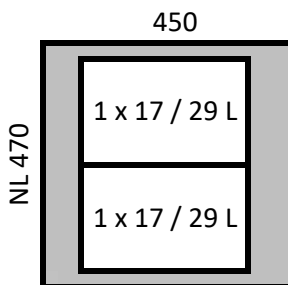

Korpusbreite /
cabinet width

Nr. / no. 1

Komponenten / components:

1 x 9279415 - IT-Rahmen / frame 450 / NL 420
2 x 9279391 - Eimer / bin 11 L, Höhe / height 295 mm

Nr. / no. 2

Komponenten / components:

1 x 9279416 - IT-Rahmen / frame 500 / NL 420
2 x 9279391 - Eimer / bin 11 L, Höhe / height 295 mm

Komponenten / components:

1 x 9279417 - IT-Rahmen / frame 600 - 1 / NL 420
3 x 9279391 - Eimer / bin 11 L, Höhe / height 295 mm

Nr. / no. 5

Komponenten / components:

1 x 9279409 - IT-Rahmen / frame 300 / NL 470
2 x 9279390 - Eimer / bin 8 L, Höhe / height 295 mm

Korpusbreite /
cabinet width

Nr. / no. 6

Komponenten / components:

- 1 x 9279410 - IT-Rahmen / frame 400 / NL 470
- 1 x 9279392 - Eimer / bin 17 L, Höhe / height 295 mm
- 1 x 9279390 - Eimer / bin 8 L, Höhe / height 295

Nr. / no. 7

Komponenten / components:

- 1 x 9279410 - IT-Rahmen / frame 400 / NL 470
- 1 x 9279393 - Eimer / bin 29 L, Höhe / height 460 mm
- 1 x 9279390 - Eimer / bin 8 L, Höhe / height 295

Nr. / no. 8

Komponenten / components: