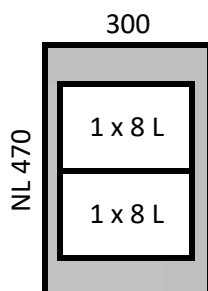

Korpusbreite /
cabinet width

Nr. / no. 1

Komponenten / components:

1 x 9279415 - IT-Rahmen / frame 450 / NL 420
2 x 9279391 - Eimer / bin 11 L, Höhe / height 295 mm

Nr. / no. 2

Komponenten / components:

1 x 9279416 - IT-Rahmen / frame 500 / NL 420
2 x 9279391 - Eimer / bin 11 L, Höhe / height 295 mm

Nr. / no. 3

Komponenten / components:

1 x 9279417 - IT-Rahmen / frame 600 - 1 / NL 420
2 x 9279391 - Eimer / bin 11 L, Höhe / height 295 mm
2 x 9279389 - Eimer / bin 5 L, Höhe / height 295 mm

Nr. / no. 4

Komponenten / components:

1 x 9279417 - IT-Rahmen / frame 600 - 1 / NL 420
3 x 9279391 - Eimer / bin 11 L, Höhe / height 295 mm

Nr. / no. 5

Komponenten / components:

1 x 9279409 - IT-Rahmen / frame 300 / NL 470
2 x 9279390 - Eimer / bin 8 L, Höhe / height 295 mm

Korpusbreite /
cabinet width

Nr. / no. 6

Komponenten / components:

- 1 x 9279410 - IT-Rahmen / frame 400 / NL 470
- 1 x 9279392 - Eimer / bin 17 L, Höhe / height 295 mm
- 1 x 9279390 - Eimer / bin 8 L, Höhe / height 295