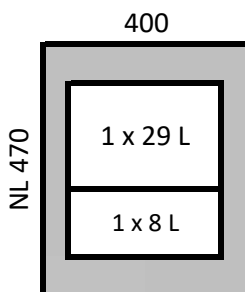

Korpusbreite /
cabinet width

Nr. / no. 1

Komponenten / components:

1 x 9279415 - IT-Rahmen / frame 450 / NL 420
2 x 9279391 - Eimer / bin 11 L, Höhe / height 295 mm

Nr. / no. 2

Komponenten / components:

1 x 9279416 - IT-Rahmen / frame 500 / NL 420
2 x 9279391 - Eimer / bin 11 L, Höhe / height 295 mm

Korpusbreite /
cabinet width

Nr. / no. 6

Komponenten / components:

- 1 x 9279410 - IT-Rahmen / frame 400 / NL 470
- 1 x 9279392 - Eimer / bin 17 L, Höhe / height 295 mm
- 1 x 9279390 - Eimer / bin 8 L, Höhe / height 295

Nr. / no. 7

Komponenten / components:

- 1 x 9279410 - IT-Rahmen / frame 400 / NL 470
- 1 x 9279393 - Eimer / bin 29 L, Höhe / height 460 mm
- 1 x 9279390 - Eimer / bin 8 L, Höhe / height 295

Nr. / no. 8

Komponenten / components:

- 1 x 9279411 - IT-Rahmen / frame 450 / NL 470
- 2 x 9279392 - Eimer / bin 17 L, Höhe / height 295 mm

oder / or

- 2 x 9279393 - Eimer / bin 29 L, Höhe / height 460 mm

Nr. / no. 9

Komponenten / components: