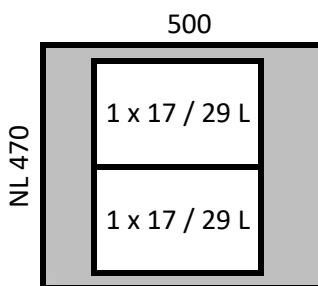

Korpusbreite /
cabinet width

Nr. / no. 1

Komponenten / components:

1 x 9279415 - IT-Rahmen / frame 450 / NL 420
2 x 9279391 - Eimer / bin 11 L, Höhe / height 295 mm

Nr. / no. 2

Komponenten / components:

1 x 9279416 - IT-Rahmen / frame 500 / NL 420
2 x 9279391 - Eimer / bin 11 L, Höhe / height 295 mm

Korpusbreite /
cabinet width

Nr. / no. 6

Komponenten / components:

- 1 x 9279410 - IT-Rahmen / frame 400 / NL 470
- 1 x 9279392 - Eimer / bin 17 L, Höhe / height 295 mm
- 1 x 9279390 - Eimer / bin 8 L, Höhe / height 295

Nr. / no. 7

Komponenten / components:

- 1 x 9279410 - IT-Rahmen / frame 400 / NL 470
- 1 x 9279393 - Eimer / bin 29 L, Höhe / height 460 mm
- 1 x 9279390 - Eimer / bin 8 L, Höhe / height 295

Nr. / no. 8

Komponenten / components:

- 1 x 9279411 - IT-Rahmen / frame 450 / NL 470
- 2 x 9279392 - Eimer / bin 17 L, Höhe / height 295 mm

oder / or

- 2 x 9279393 - Eimer / bin 29 L, Höhe / height 460 mm

Nr. / no. 9

Komponenten / components: