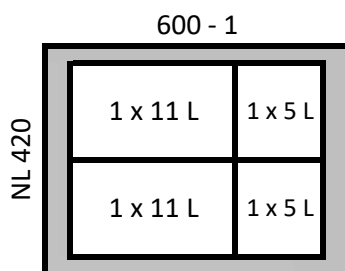

Korpusbreite /
cabinet width

Nr. / no. 1

Komponenten / components:

1 x 9279415 - IT-Rahmen / frame 450 / NL 420
2 x 9279391 - Eimer / bin 11 L, Höhe / height 295 mm

Nr. / no. 2

Komponenten / components:

1 x 9279416 - IT-Rahmen / frame 500 / NL 420
2 x 9279391 - Eimer / bin 11 L, Höhe / height 295 mm

Nr. / no. 3

Komponenten / components:

1 x 9279417 - IT-Rahmen / frame 600 - 1 / NL 420
2 x 9279391 - Eimer / bin 11 L, Höhe / height 295 mm
2 x 9279389 - Eimer / bin 5 L, Höhe / height 295 mm

Nr. / no. 4

Komponenten / components:

1 x 9279417 - IT-Rahmen / frame 600 - 1 / NL 420
3 x 9279391 - Eimer / bin 11 L, Höhe / height 295 mm

Nr. / no. 5

Komponenten / components:

1 x 9279409 - IT-Rahmen / frame 300 / NL 470
2 x 9279390 - Eimer / bin 8 L, Höhe / height 295 mm

Korpusbreite /
cabinet width

Nr. / no. 6

Komponenten / components:

- 1 x 9279410 - IT-Rahmen / frame 400 / NL 470
- 1 x 9279392 - Eimer / bin 17 L, Höhe / height 295 mm
- 1 x 9279390 - Eimer / bin 8 L, Höhe / height 295