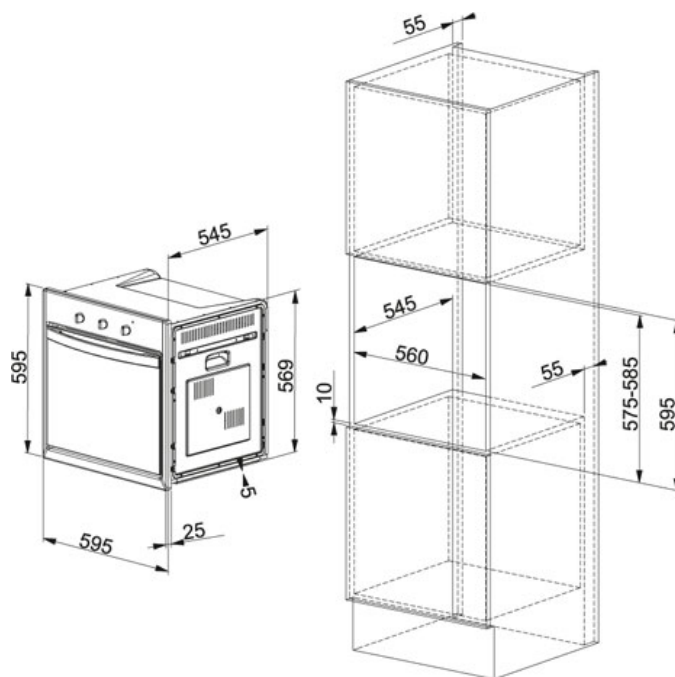

# СПЕЦИФИКАЦИЯ

ВИД ТОВАРА: **Духовки** ТИП ПОВЕРХНОСТИ: **Медь** СЕРИЯ: **COUNTRY** МОДЕЛЬ: **CM 85 M CO**

## Информация о товаре

<b>Артикул</b>	116.0183.292
<b>Режимы приготовления</b>	8+1
<b>Остекление</b>	3
<b>Объем</b>	66 л
<b>Класс энергопотребления</b>	A -20%
<b>Программы</b>	Аналоговые часы с программированием окончания приготовления пищи
<b>Направляющие</b>	металлические боковые (телескопические, как опция)
<b>Освещение</b>	2 внутренние боковые смещенные по оси лампочки
<b>Стандартное оборудование</b>	1 противень 20мм 1 глубокий противень 35мм 1 решетка
<b>Дополнительно</b>	Эмалированное покрытие Quick clean легкой очистки эмали