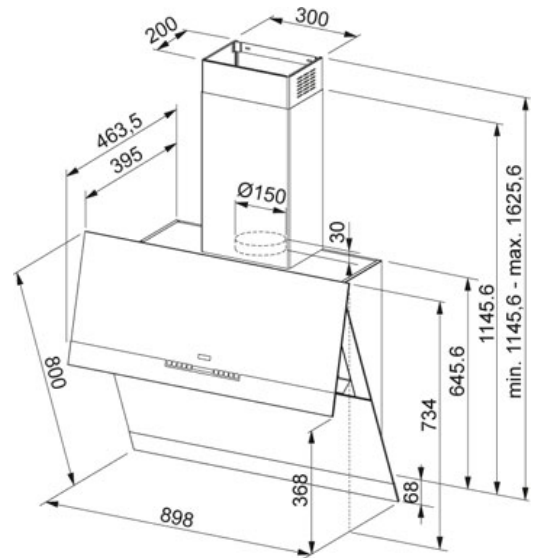

# СПЕЦИФИКАЦИЯ

ВИД ТОВАРА: **Вытяжки** ТИП ПОВЕРХНОСТИ: **Белое стекло** СЕРИЯ: **SWING** МОДЕЛЬ: **FSW 908 TC WH/XS**

## Информация о товаре

Артикул	110.0030.787
Тип вытяжки	Настенная
Capacity DIN IEC 61591 Int.	850 м3/ч
Максимальная производительность, м3/ч	700 м3/ч
Уровень шума	72 dB(A)
Уровень шума макс.	66 dB(A)
Мощность (Вт)	330
Давление	440
Тип фильтра	Алюминий
Освещение	Галогеновые лампы 2x20 Вт
Тип управления	Сенсорное
Outlet tube diameter	Ø 150 mm (Ø 120 mm adaptor supplied)
Размеры	900