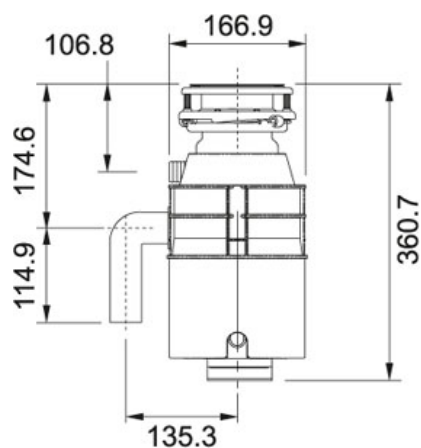

СПЕЦИФИКАЦИЯ

ВИД ТОВАРА: Аксессуары ТИП ПОВЕРХНОСТИ: Другое СЕРИЯ: ИЗМЕЛЬЧИТЕЛЬ МОДЕЛЬ: WD 50 1/2 HP

Информация о товаре

Артикул	134.0253.918
Исполнение	Постоянный электромагнит
Уровень шума	40-45 dBa
Напряжение (В)	220
Вес	5,5 кг

Аксессуары

133.0072.508