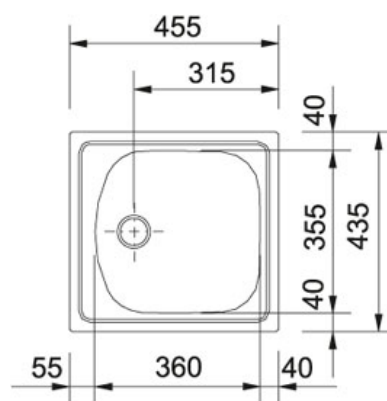

СПЕЦИФИКАЦИЯ

ВИД ТОВАРА: **Мойки** ТИП ПОВЕРХНОСТИ: **Нержавеющая сталь** СЕРИЯ: **EUROSTAR** МОДЕЛЬ: **ETN 610**

Информация о товаре

Артикул	101.0009.909
Ширина шкафа	450 мм
Диаметр выпуска	1 1/2"
Размеры	455 ммx435 мм
Размер чаши	360 ммx355 мм 140 мм
Размеры выреза	435 ммx415 мм
Шаблон выреза	Нет