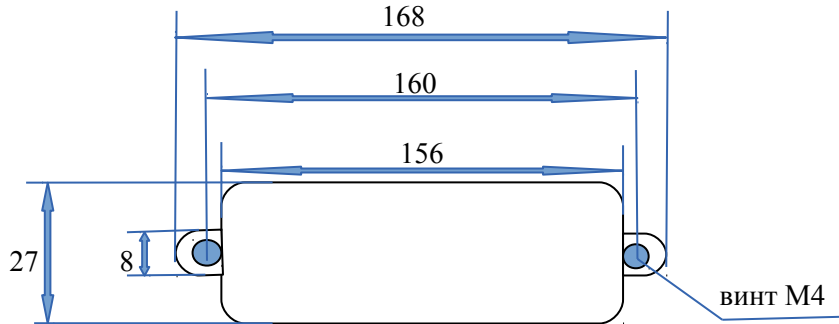

Размеры врезки (мм)

EMBU160-12 Ручка врезная современная классика, глянцевое золото 160 мм

EMBU160-22 Ручка врезная современная классика, старая бронза 160 мм

EMBU160-63 Ручка врезная современная классика, серебро 160 мм

глубина врезки — 12 мм

EMBUT96-12 Ручка врезная современная классика, глянцевое золото 96 мм

EMBUT96-22 Ручка врезная современная классика, старая бронза 96 мм

EMBUT96-63 Ручка врезная современная классика, серебро 96 мм

глубина врезки - 12мм