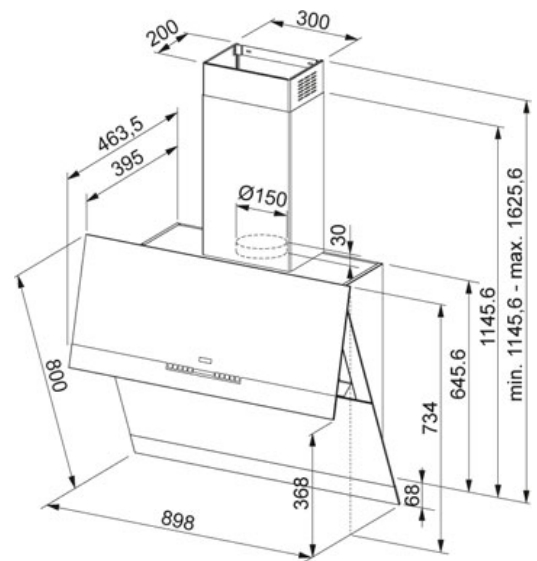

СПЕЦИФИКАЦИЯ

ВИД ТОВАРА: Вытяжки ТИП ПОВЕРХНОСТИ: Чёрное стекло СЕРИЯ: SWING МОДЕЛЬ: FSW 908 TC BK/XS

Информация о товаре

Артикул	110.0019.383
Тип вытяжки	Настенная
Сарасity DIN IEC 61591 Int.	850 м3/ч
Максимальная производительность, м3/ч	700 м3/ч
Уровень шума	72 dB(A)
Уровень шума макс.	66 dB(A)
Мощность (Вт)	310 W
Давление	440
Тип фильтра	Алюминий
Освещение	Галогеновые лампы 2x20 Вт
Тип управления	Сенсорное
Размеры	900