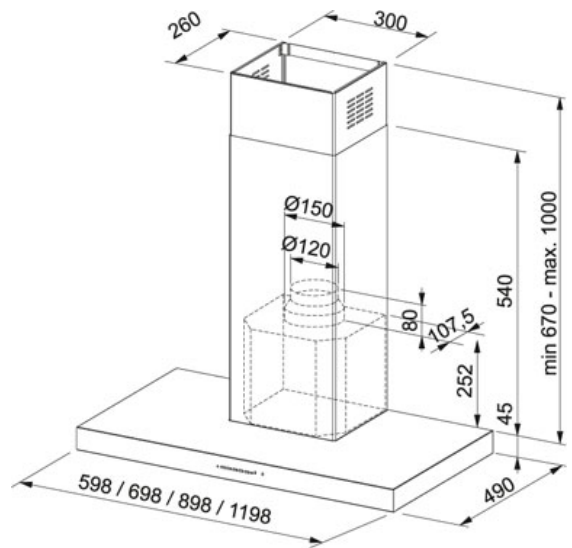

СПЕЦИФИКАЦИЯ

ВИД ТОВАРА: **Вытяжки** ТИП ПОВЕРХНОСТИ: **Нержавеющая сталь** СЕРИЯ: **FORMAT 45** МОДЕЛЬ: **FD 6054-P XS**

Информация о товаре

Артикул	110.0043.423
Тип вытяжки	Настенная
Ширина в см	60
Уровень шума	68 dB(A)
Уровень шума макс.	63 dB(A)
Уровень шума мин.	45 dB(A)
Мощность (Вт)	250 W
Освещение	Галогеновые лампы 2x20 Вт
Напряжение (В)	220-240
Тип управления	Soft touch
Рекомендуемая высота расположения над плитой	650 мм - над электрической, 750 мм - над газовой
Размеры	780 мм

Особенности

Ширина

Функция
фильтрация

3 скорости +
интенсивный режим