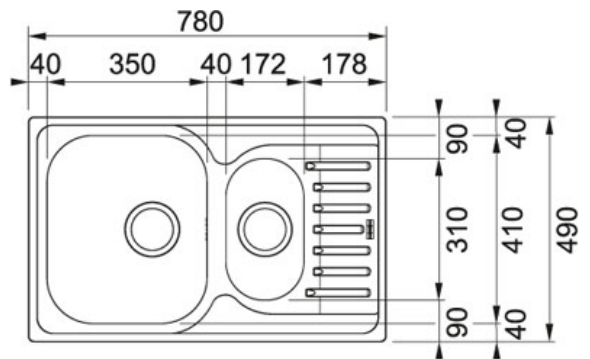

СПЕЦИФИКАЦИЯ

ВИД ТОВАРА: **Мойки** ТИП ПОВЕРХНОСТИ: **Нержавеющая сталь декор** СЕРИЯ: **POLAR** МОДЕЛЬ: **PXL 651-78**

Информация о товаре

Артикул	101.0192.923
Ширина шкафа	600 мм
Диаметр выпуска	3 1/2"
Размеры	780 ммx490 мм
Размер чаши	350 ммx410 ммx 175 мм
Размеры выреза	760 ммx470 мм
Шаблон выреза	Нет
Расположение чаши	Оборачиваемая

Особенности

Нержавеющая сталь AISI 304

Установка
сверху
обычный кант