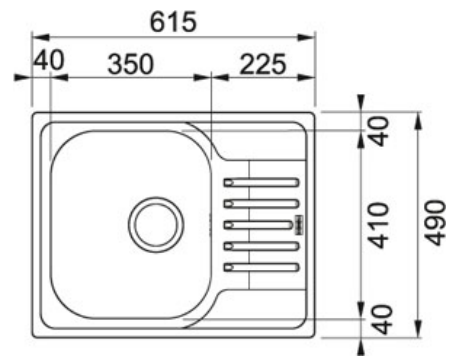

СПЕЦИФИКАЦИЯ

ВИД ТОВАРА: **Мойки** ТИП ПОВЕРХНОСТИ: **Нержавеющая сталь декор** СЕРИЯ: **POLAR** МОДЕЛЬ: **PXL 611-60**

Информация о товаре

Артикул	101.0192.875
Ширина шкафа	450 мм
Диаметр выпуска	3 1/2"
Размеры	615 ммх490 мм
Размер чаши	350 ммх410 мм 175 мм
Размеры выреза	595 ммх470 мм
Шаблон выреза	Нет
Расположение чаши	Оборачиваемая

Особенности

Нержавеющая сталь
AISI 304

Установка
сверху
обычный кант