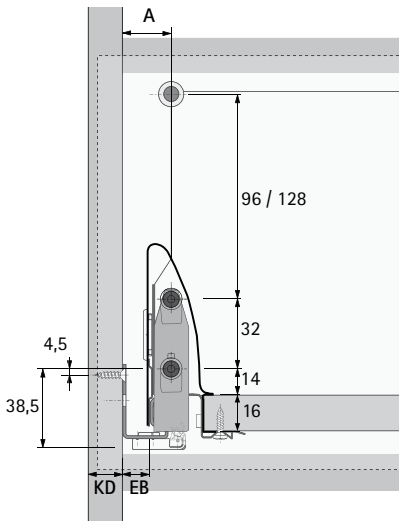

<http://www.hettich.com/short/0c568e>

i

Quadro 25

Quadro V6

Quadro V6+

KD mm	16	18	19
EB mm	12,5	10,5	9,5
Maß A mm	23	21	20

i

- 4 x
3,5 x 25 mm 
- 2 x
3,5 x 12 mm 
- 8 x / 10 x
4 x 16 mm 
- 12 x
3,5 x 12 mm 
- 1 x
3,5 x 30 mm 

- 1x 
- 1x 
- 1x 

i

	144	176
A	NL + 10	NL + 10
B	LB - 2 x EB - 51,5	LB - 2 x EB - 51,5
C	LB - 2 x EB - 63	LB - 2 x EB - 63
D	144	176

i

Quadro 25

Quadro V6

Quadro V6+

KD mm	16	18	19
EB mm	12,5	10,5	9,5
Maß A mm	23	21	20

i Quadro 25

NL mm	b1 mm	EL mm	X mm	X mm
260	160	50	279	288
300	160	70	315	324
350	160	70	365	374
420	256	82	435	444
470	256	94	485	494
520	256	106	535	544

Quadro V6

NL mm	b1 mm	X mm	X mm
260	160	279	288
300	160	315	324
350	160	365	374
420	224	435	444
470	256	485	494
520	256	535	544

Quadro V6+

NL mm	b1 mm	b2 mm	X mm	X mm
300	160	-	315	324
350	192	-	365	374
420	224	-	435	444
470	256	-	485	494
520	256	-	535	544
620	352	64	635	644