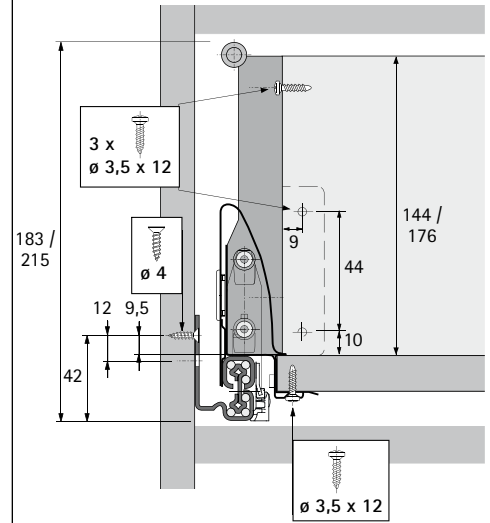

<http://www.hettich.com/short/0c568e>

i

Quadro 25

Quadro V6

Quadro V6+

KD mm	16	18	19
EB mm	12,5	10,5	9,5
Maß A mm	23	21	20

i

- 4 x
3,5 x 25 mm 
- 2 x
3,5 x 12 mm 
- 8 x / 10 x
4 x 16 mm 
- 12 x
3,5 x 12 mm 
- 1 x
3,5 x 30 mm 

- 1x 
- 1x 
- 1x 

i

	144	176
A	NL + 10	NL + 10
B	LB - 2 x EB - 51,5	LB - 2 x EB - 51,5
C	LB - 2 x EB - 63	LB - 2 x EB - 63
D	144	176

i

Quadro 25

Quadro V6

Quadro V6+

KD mm	16	18	19
EB mm	12,5	10,5	9,5
Maß A mm	23	21	20

i Quadro 25

NL mm	b1 mm	EL mm	X mm	X mm
260	160	50	279	288
300	160	70	315	324
350	160	70	365	374
420	256	82	435	444
470	256	94	485	494
520	256	106	535	544

Quadro V6

NL mm	b1 mm	X mm	X mm
260	160	279	288
300	160	315	324
350	160	365	374
420	224	435	444
470	256	485	494
520	256	535	544

Quadro V6+

NL mm	b1 mm	b2 mm	X mm	X mm
300	160	-	315	324
350	192	-	365	374
420	224	-	435	444
470	256	-	485	494
520	256	-	535	544
620	352	64	635	644