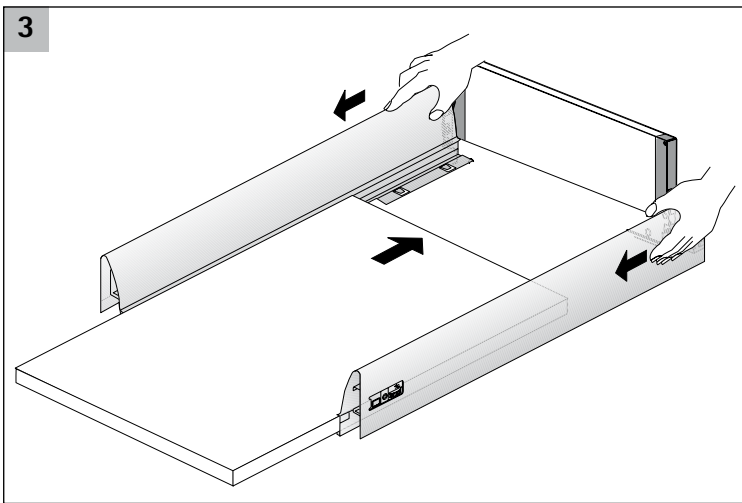

<http://www.hettich.com/short/0c568e>

i

Quadro 25

Quadro V6

Quadro V6+

KD mm	16	18	19
EB mm	12,5	10,5	9,5
Maß A mm	23	21	20

i

- 4 x
3,5 x 25 mm 
- 2 x
3,5 x 12 mm 
- 8 x / 10 x
4 x 16 mm 
- 12 x
3,5 x 12 mm 
- 1 x
3,5 x 30 mm 

- 1x 
- 1x 
- 1x 

i

	144	176
A	NL + 10	NL + 10
B	LB - 2 x EB - 51,5	LB - 2 x EB - 51,5
C	LB - 2 x EB - 63	LB - 2 x EB - 63
D	144	176

i

Quadro 25

Quadro V6

Quadro V6+

KD mm	16	18	19
EB mm	12,5	10,5	9,5
Maß A mm	23	21	20

i Quadro 25

NL mm	b1 mm	EL mm	X mm	X mm
260	160	50	279	288
300	160	70	315	324
350	160	70	365	374
420	256	82	435	444
470	256	94	485	494
520	256	106	535	544

Quadro V6

NL mm	b1 mm	X mm	X mm
260	160	279	288
300	160	315	324
350	160	365	374
420	224	435	444
470	256	485	494
520	256	535	544