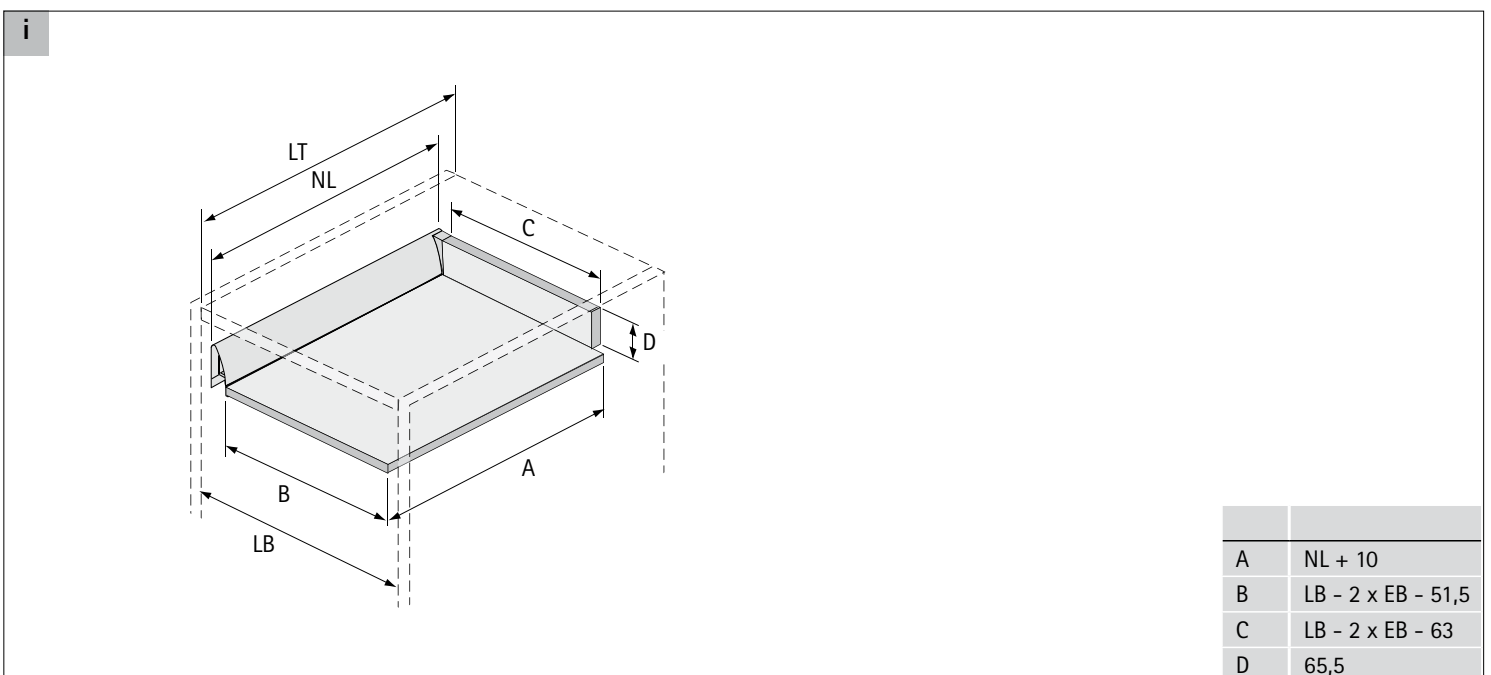

<http://www.hettich.com/short/0c568e>

i

Quadro 25

Quadro V6

Quadro V6+

KD mm	16	18	19
EB mm	12,5	10,5	9,5
Maß A mm	23	21	20

i

- 4 x
3,5 x 25 mm 
- 2 x
3,5 x 12 mm 
- 8 x / 10 x
4 x 16 mm 
- 12 x
3,5 x 12 mm 
- 1 x
3,5 x 30 mm 

- 1x 
- 1x 
- 1x 

i

	144	176
A	NL + 10	NL + 10
B	LB - 2 x EB - 51,5	LB - 2 x EB - 51,5
C	LB - 2 x EB - 63	LB - 2 x EB - 63
D	144	176

i

Quadro 25

Quadro V6

Quadro V6+

KD mm	16	18	19
EB mm	12,5	10,5	9,5
Maß A mm	23	21	20

i Quadro 25

NL mm	b1 mm	EL mm	X mm	X mm
260	160	50	279	288
300	160	70	315	324
350	160	70	365	374
420	256	82	435	444
470	256	94	485	494
520	256	106	535	544

Quadro V6

NL mm	b1 mm	X mm	X mm
260	160	279	288
300	160	315	324
350	160	365	374
420	224	435	444
470	256	485	494
520	256	535	544

Quadro V6+

NL mm	b1 mm	b2 mm	X mm	X mm
300	160	-	315	324
350	192	-	365	374
420	224	-	435	444
470	256	-	485	494
520	256	-	535	544
620	352	64	635	644