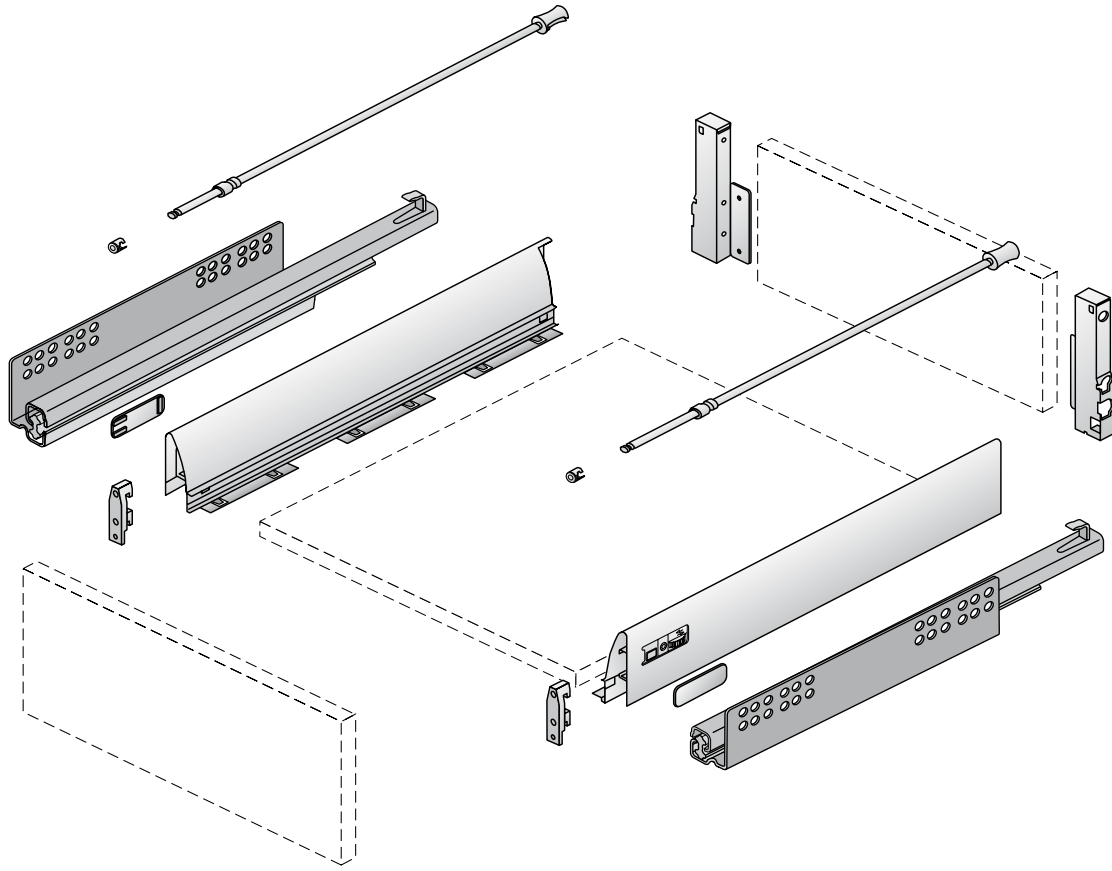

<http://www.hettich.com/short/0c568e>

i

Quadro 25

Quadro V6

Quadro V6+

KD mm	16	18	19
EB mm	12,5	10,5	9,5
Maß A mm	23	21	20

i

- 4 x
3,5 x 25 mm 
- 2 x
3,5 x 12 mm 
- 8 x / 10 x
4 x 16 mm 
- 12 x
3,5 x 12 mm 
- 1 x
3,5 x 30 mm 

- 1x 
- 1x 
- 1x 

i

	144	176
A	NL + 10	NL + 10
B	LB - 2 x EB - 51,5	LB - 2 x EB - 51,5
C	LB - 2 x EB - 63	LB - 2 x EB - 63
D	144	176

i

Quadro 25

Quadro V6

Quadro V6+

KD mm	16	18	19
EB mm	12,5	10,5	9,5
Maß A mm	23	21	20

i Quadro 25

NL mm	b1 mm	EL mm	X mm	X mm
260	160	50	279	288
300	160	70	315	324
350	160	70	365	374
420	256	82	435	444
470	256	94	485	494
520	256	106	535	544

Quadro V6

NL mm	b1 mm	X mm	X mm
260	160	279	288
300	160	315	324
350	160	365	374
420	224	435	444
470	256	485	494
520	256	535	544

Quadro V6+

NL mm	b1 mm	b2 mm	X mm	X mm
300	160	-	315	324
350	192	-	365	374
420	224	-	435	444
470	256	-	485	494
520	256	-	535	544
620	352	64	635	644