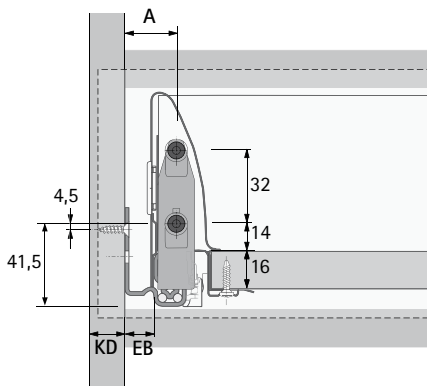

<http://www.hettich.com/short/0c568e>

i

Quadro 25

Quadro V6

Quadro V6+

KD mm	16	18	19
EB mm	12,5	10,5	9,5
Maß A mm	23	21	20

i

- 4 x
3,5 x 25 mm 
- 2 x
3,5 x 12 mm 
- 8 x / 10 x
4 x 16 mm 
- 12 x
3,5 x 12 mm 
- 1 x
3,5 x 30 mm 

- 1x 
- 1x 
- 1x 

i

	144	176
A	NL + 10	NL + 10
B	LB - 2 x EB - 51,5	LB - 2 x EB - 51,5
C	LB - 2 x EB - 63	LB - 2 x EB - 63
D	144	176

i

Quadro 25

Quadro V6

Quadro V6+

KD mm	16	18	19
EB mm	12,5	10,5	9,5
Maß A mm	23	21	20

i Quadro 25

NL mm	b1 mm	EL mm	X mm	X mm
260	160	50	279	288
300	160	70	315	324
350	160	70	365	374
420	256	82	435	444
470	256	94	485	494
520	256	106	535	544

Quadro V6

NL mm	b1 mm	X mm	X mm
260	160	279	288
300	160	315	324
350	160	365	374
420	224	435	444
470	256	485	494
520	256	535	544

Quadro V6+

NL mm	b1 mm	b2 mm	X mm	X mm
300	160	-	315	324
350	192	-	365	374
420	224	-	435	444
470	256	-	485	494
520	256	-	535	544
620	352	64	635	644