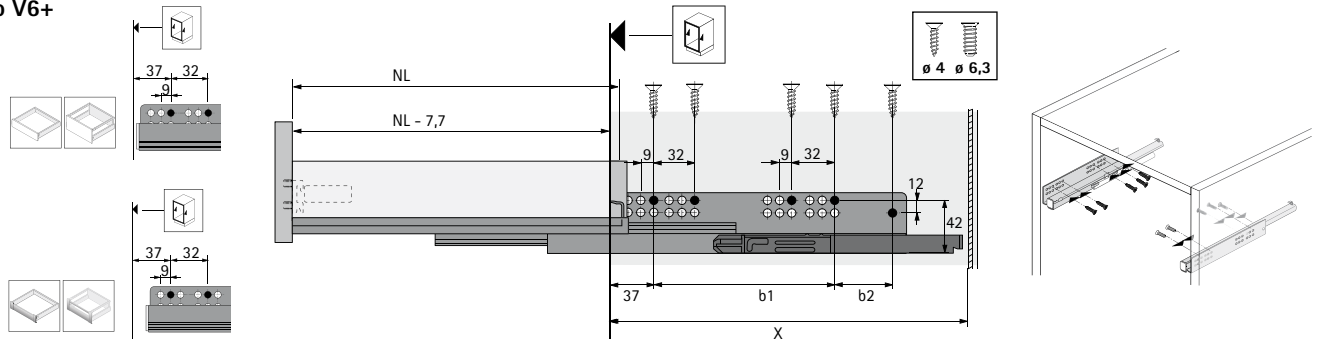

<http://www.hettich.com/short/0c568e>

i

Quadro 25

Quadro V6

Quadro V6+

KD mm	16	18	19
EB mm	12,5	10,5	9,5
Maß A mm	23	21	20

i

- 4 x
3,5 x 25 mm 
- 2 x
3,5 x 12 mm 
- 8 x / 10 x
4 x 16 mm 
- 12 x
3,5 x 12 mm 
- 1 x
3,5 x 30 mm 

- 1x 
- 1x 
- 1x 

i

	144	176
A	NL + 10	NL + 10
B	LB - 2 x EB - 51,5	LB - 2 x EB - 51,5
C	LB - 2 x EB - 63	LB - 2 x EB - 63
D	144	176

i

Quadro 25

Quadro V6

Quadro V6+

KD mm	16	18	19
EB mm	12,5	10,5	9,5
Maß A mm	23	21	20

i Quadro 25

NL mm	b1 mm	EL mm	X mm	X mm
260	160	50	279	288
300	160	70	315	324
350	160	70	365	374
420	256	82	435	444
470	256	94	485	494
520	256	106	535	544

Quadro V6

NL mm	b1 mm	X mm	X mm
260	160	279	288
300	160	315	324
350	160	365	374
420	224	435	444
470	256	485	494
520	256	535	544

Quadro V6+

NL mm	b1 mm	b2 mm	X mm	X mm
300	160	-	315	324
350	192	-	365	374
420	224	-	435	444
470	256	-	485	494
520	256	-	535	544
620	352	64	635	644