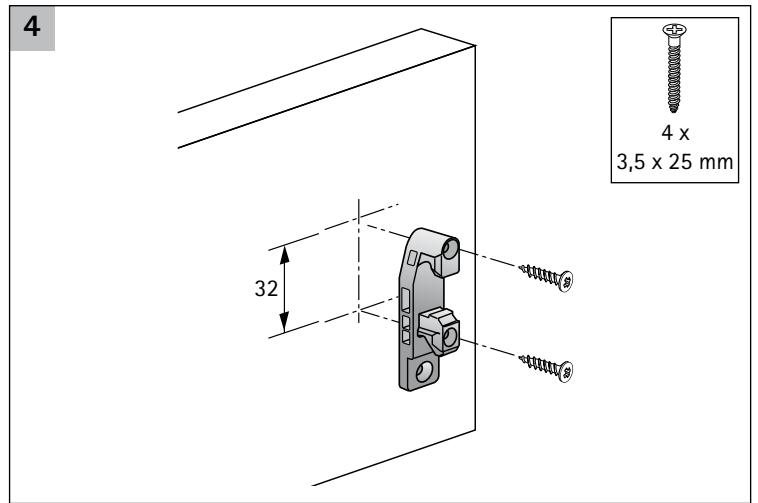

<http://www.hettich.com/short/0c568e>

i

Quadro 25

Quadro V6

Quadro V6+

KD mm	16	18	19
EB mm	12,5	10,5	9,5
Maß A mm	23	21	20

i

- 4 x
3,5 x 25 mm 
- 2 x
3,5 x 12 mm 
- 8 x / 10 x
4 x 16 mm 
- 12 x
3,5 x 12 mm 
- 1 x
3,5 x 30 mm 

- 1x 
- 1x 
- 1x 

i

	144	176
A	NL + 10	NL + 10
B	LB - 2 x EB - 51,5	LB - 2 x EB - 51,5
C	LB - 2 x EB - 63	LB - 2 x EB - 63
D	144	176

i

Quadro 25

Quadro V6

Quadro V6+

KD mm	16	18	19
EB mm	12,5	10,5	9,5
Maß A mm	23	21	20

i Quadro 25

NL mm	b1 mm	EL mm	X mm	X mm
260	160	50	279	288
300	160	70	315	324
350	160	70	365	374
420	256	82	435	444
470	256	94	485	494
520	256	106	535	544

Quadro V6

NL mm	b1 mm	X mm	X mm
260	160	279	288
300	160	315	324
350	160	365	374
420	224	435	444
470	256	485	494
520	256	535	544

Quadro V6+

NL mm	b1 mm	b2 mm	X mm	X mm
300	160	-	315	324
350	192	-	365	374
420	224	-	435	444
470	256	-	485	494
520	256	-	535	544
620	352	64	635	644