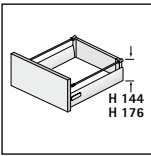

<http://www.hettich.com/short/0c568e>

i

Quadro 25

Quadro V6

Quadro V6+

KD mm	16	18	19
EB mm	12,5	10,5	9,5
Maß A mm	23	21	20

i

- 4 x
3,5 x 25 mm 
- 2 x
3,5 x 12 mm 
- 8 x / 10 x
4 x 16 mm 
- 12 x
3,5 x 12 mm 
- 1 x
3,5 x 30 mm 

- 1x 
- 1x 
- 1x 

i

	144	176
A	NL + 10	NL + 10
B	LB - 2 x EB - 51,5	LB - 2 x EB - 51,5
C	LB - 2 x EB - 63	LB - 2 x EB - 63
D	144	176

i

Quadro 25

Quadro V6

Quadro V6+

KD mm	16	18	19
EB mm	12,5	10,5	9,5
Maß A mm	23	21	20

i Quadro 25

NL mm	b1 mm	EL mm	X mm	X mm
260	160	50	279	288
300	160	70	315	324
350	160	70	365	374
420	256	82	435	444
470	256	94	485	494
520	256	106	535	544

Quadro V6

NL mm	b1 mm	X mm	X mm
260	160	279	288
300	160	315	324
350	160	365	374
420	224	435	444
470	256	485	494
520	256	535	544

Quadro V6+

NL mm	b1 mm	b2 mm	X mm	X mm
300	160	-	315	324
350	192	-	365	374
420	224	-	435	444
470	256	-	485	494
520	256	-	535	544
620	352	64	635	644