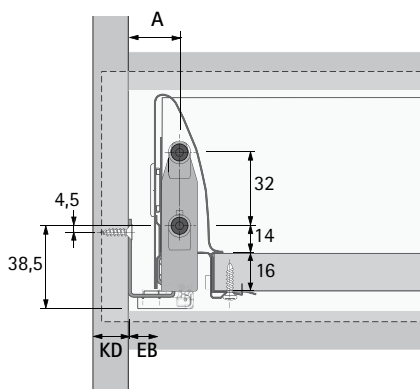

<http://www.hettich.com/short/0c568e>

i

Quadro 25

Quadro V6

Quadro V6+

KD mm	16	18	19
EB mm	12,5	10,5	9,5
Maß A mm	23	21	20

i

- 4 x
3,5 x 25 mm 
- 2 x
3,5 x 12 mm 
- 8 x / 10 x
4 x 16 mm 
- 12 x
3,5 x 12 mm 
- 1 x
3,5 x 30 mm 

- 1x 
- 1x 
- 1x 

i

	144	176
A	NL + 10	NL + 10
B	LB - 2 x EB - 51,5	LB - 2 x EB - 51,5
C	LB - 2 x EB - 63	LB - 2 x EB - 63
D	144	176

i

Quadro 25

Quadro V6

Quadro V6+

KD mm	16	18	19
EB mm	12,5	10,5	9,5
Maß A mm	23	21	20

i Quadro 25

NL mm	b1 mm	EL mm	X mm	X mm
260	160	50	279	288
300	160	70	315	324
350	160	70	365	374
420	256	82	435	444
470	256	94	485	494
520	256	106	535	544

Quadro V6

NL mm	b1 mm	X mm	X mm
260	160	279	288
300	160	315	324
350	160	365	374
420	224	435	444
470	256	485	494
520	256	535	544

Quadro V6+

NL mm	b1 mm	b2 mm	X mm	X mm
300	160	-	315	324
350	192	-	365	374
420	224	-	435	444
470	256	-	485	494
520	256	-	535	544
620	352	64	635	644