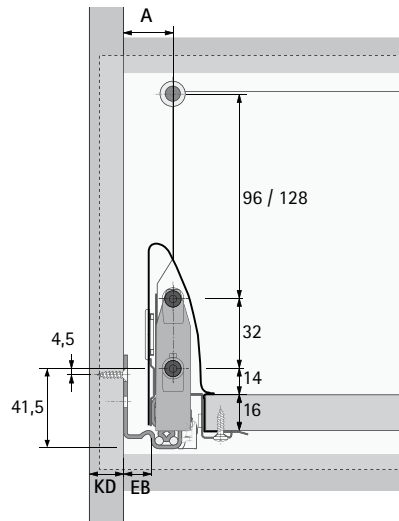

<http://www.hettich.com/short/0c568e>

i

Quadro 25

Quadro V6

Quadro V6+

KD mm	16	18	19
EB mm	12,5	10,5	9,5
Maß A mm	23	21	20

i

- 4 x
3,5 x 25 mm 
- 2 x
3,5 x 12 mm 
- 8 x / 10 x
4 x 16 mm 
- 12 x
3,5 x 12 mm 
- 1 x
3,5 x 30 mm 

- 1x 
- 1x 
- 1x 

i

	144	176
A	NL + 10	NL + 10
B	LB - 2 x EB - 51,5	LB - 2 x EB - 51,5
C	LB - 2 x EB - 63	LB - 2 x EB - 63
D	144	176

i

Quadro 25

Quadro V6

Quadro V6+

KD mm	16	18	19
EB mm	12,5	10,5	9,5
Maß A mm	23	21	20

i Quadro 25

NL mm	b1 mm	EL mm	X mm	X mm
260	160	50	279	288
300	160	70	315	324
350	160	70	365	374
420	256	82	435	444
470	256	94	485	494
520	256	106	535	544

Quadro V6

NL mm	b1 mm	X mm	X mm
260	160	279	288
300	160	315	324
350	160	365	374
420	224	435	444
470	256	485	494
520	256	535	544

Quadro V6+

NL mm	b1 mm	b2 mm	X mm	X mm
300	160	-	315	324
350	192	-	365	374
420	224	-	435	444
470	256	-	485	494
520	256	-	535	544
620	352	64	635	644