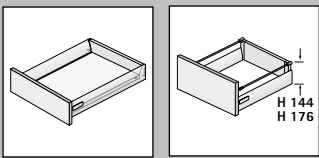

<http://www.hettich.com/short/0c568e>

i

Quadro 25

Quadro V6

Quadro V6+

KD mm	16	18	19
EB mm	12,5	10,5	9,5
Maß A mm	23	21	20

i

- 4 x
3,5 x 25 mm 
- 2 x
3,5 x 12 mm 
- 8 x / 10 x
4 x 16 mm 
- 12 x
3,5 x 12 mm 
- 1 x
3,5 x 30 mm 

- 1x 
- 1x 
- 1x 

i

	144	176
A	NL + 10	NL + 10
B	LB - 2 x EB - 51,5	LB - 2 x EB - 51,5
C	LB - 2 x EB - 63	LB - 2 x EB - 63
D	144	176

i

Quadro 25

Quadro V6

Quadro V6+

KD mm	16	18	19
EB mm	12,5	10,5	9,5
Maß A mm	23	21	20

i Quadro 25

NL mm	b1 mm	EL mm	X mm	X mm
260	160	50	279	288
300	160	70	315	324
350	160	70	365	374
420	256	82	435	444
470	256	94	485	494
520	256	106	535	544

Quadro V6

NL mm	b1 mm	X mm	X mm
260	160	279	288
300	160	315	324
350	160	365	374
420	224	435	444
470	256	485	494
520	256	535	544