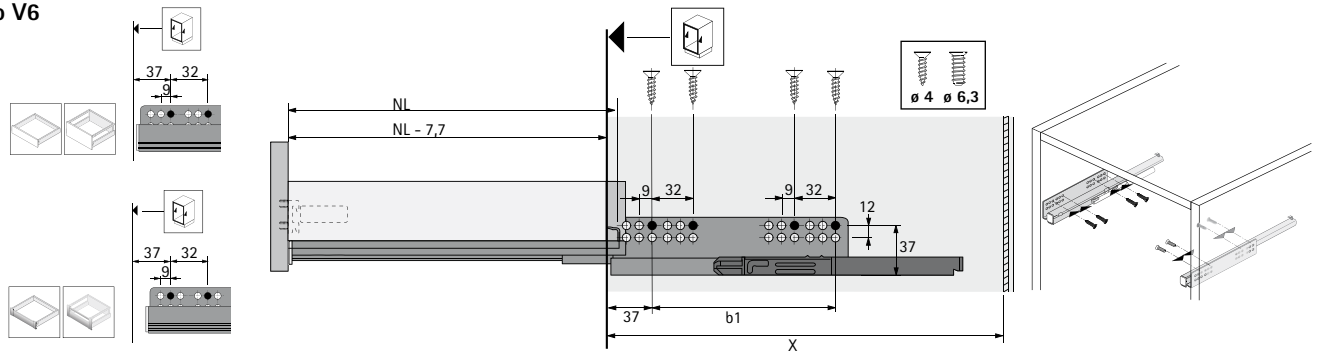

<http://www.hettich.com/short/0c568e>

i

Quadro 25

Quadro V6

Quadro V6+

KD mm	16	18	19
EB mm	12,5	10,5	9,5
Maß A mm	23	21	20

i

- 4 x
3,5 x 25 mm 
- 2 x
3,5 x 12 mm 
- 8 x / 10 x
4 x 16 mm 
- 12 x
3,5 x 12 mm 
- 1 x
3,5 x 30 mm 

- 1x 
- 1x 
- 1x 

i

	144	176
A	NL + 10	NL + 10
B	LB - 2 x EB - 51,5	LB - 2 x EB - 51,5
C	LB - 2 x EB - 63	LB - 2 x EB - 63
D	144	176

i

Quadro 25

Quadro V6

Quadro V6+

KD mm	16	18	19
EB mm	12,5	10,5	9,5
Maß A mm	23	21	20

i Quadro 25

NL mm	b1 mm	EL mm	X mm	X mm
260	160	50	279	288
300	160	70	315	324
350	160	70	365	374
420	256	82	435	444
470	256	94	485	494
520	256	106	535	544

Quadro V6

NL mm	b1 mm	X mm	X mm
260	160	279	288
300	160	315	324
350	160	365	374
420	224	435	444
470	256	485	494
520	256	535	544

Quadro V6+

NL mm	b1 mm	b2 mm	X mm	X mm
300	160	-	315	324
350	192	-	365	374
420	224	-	435	444
470	256	-	485	494
520	256	-	535	544
620	352	64	635	644