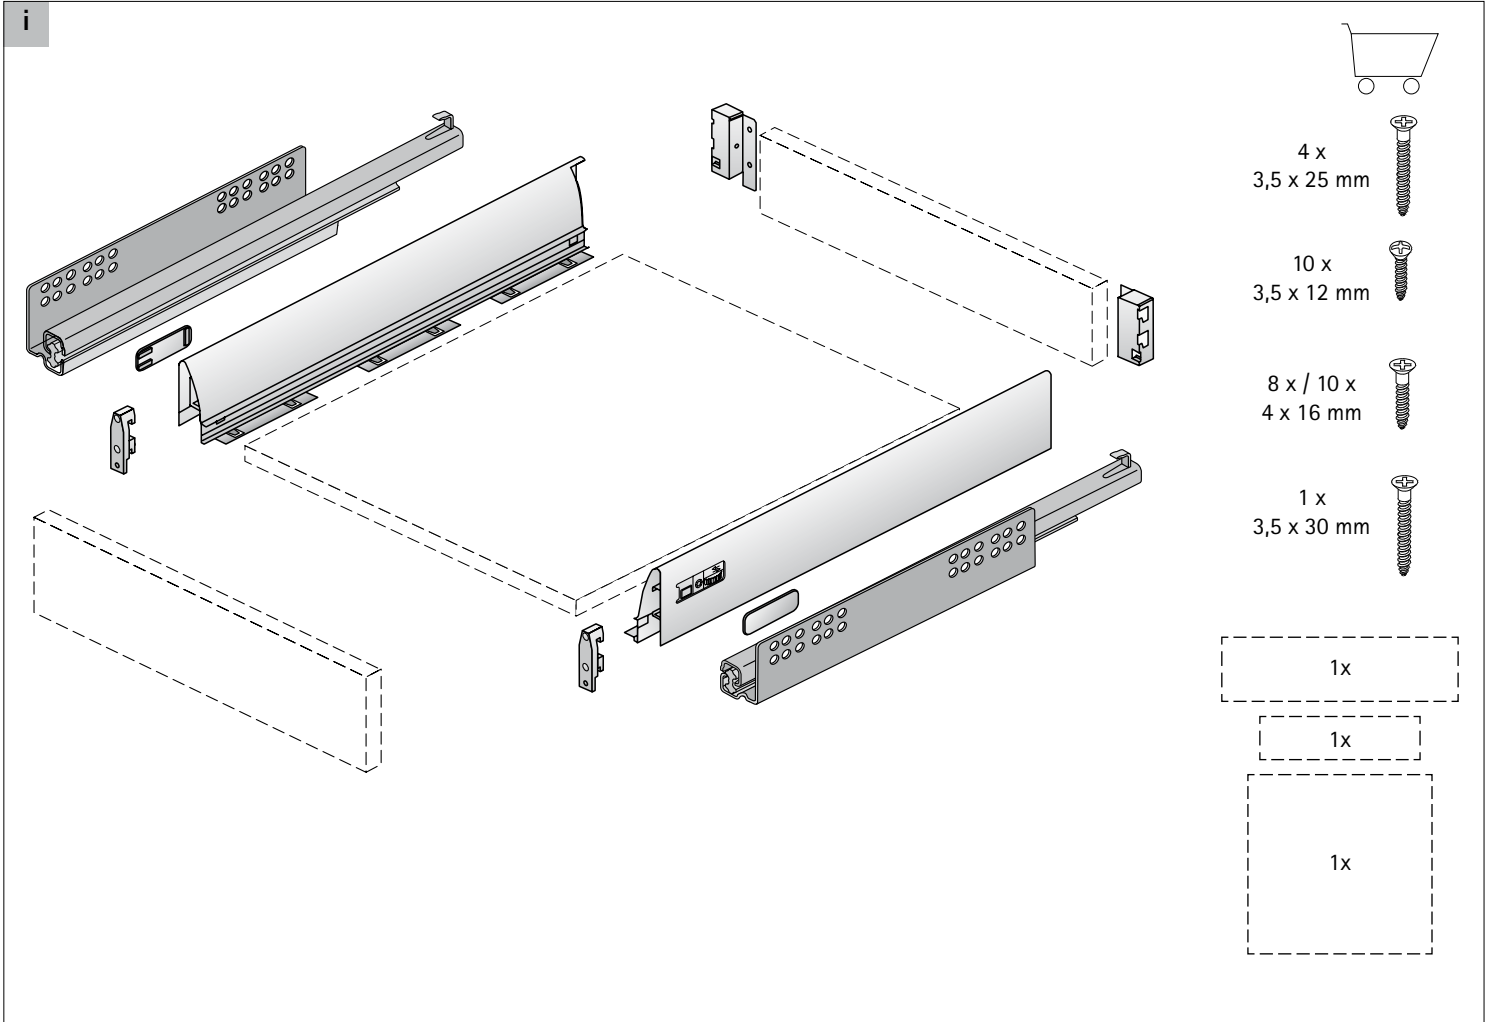

<http://www.hettich.com/short/0c568e>

i

Quadro 25

Quadro V6

Quadro V6+

KD mm	16	18	19
EB mm	12,5	10,5	9,5
Maß A mm	23	21	20

i

- 4 x
3,5 x 25 mm 
- 2 x
3,5 x 12 mm 
- 8 x / 10 x
4 x 16 mm 
- 12 x
3,5 x 12 mm 
- 1 x
3,5 x 30 mm 

- 1x 
- 1x 
- 1x 

i

	144	176
A	NL + 10	NL + 10
B	LB - 2 x EB - 51,5	LB - 2 x EB - 51,5
C	LB - 2 x EB - 63	LB - 2 x EB - 63
D	144	176

i

Quadro 25

Quadro V6

Quadro V6+

KD mm	16	18	19
EB mm	12,5	10,5	9,5
Maß A mm	23	21	20

i Quadro 25

NL mm	b1 mm	EL mm	X mm	X mm
260	160	50	279	288
300	160	70	315	324
350	160	70	365	374
420	256	82	435	444
470	256	94	485	494
520	256	106	535	544

Quadro V6

NL mm	b1 mm	X mm	X mm
260	160	279	288
300	160	315	324
350	160	365	374
420	224	435	444
470	256	485	494
520	256	535	544

Quadro V6+

NL mm	b1 mm	b2 mm	X mm	X mm
300	160	-	315	324
350	192	-	365	374
420	224	-	435	444
470	256	-	485	494
520	256	-	535	544
620	352	64	635	644