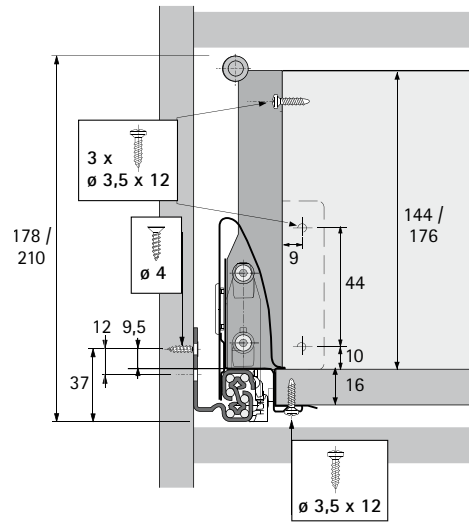

<http://www.hettich.com/short/0c568e>

i

Quadro 25

Quadro V6

Quadro V6+

KD mm	16	18	19
EB mm	12,5	10,5	9,5
Maß A mm	23	21	20

i

- 4 x
3,5 x 25 mm 
- 2 x
3,5 x 12 mm 
- 8 x / 10 x
4 x 16 mm 
- 12 x
3,5 x 12 mm 
- 1 x
3,5 x 30 mm 

- 1x 
- 1x 
- 1x 

i

	144	176
A	NL + 10	NL + 10
B	LB - 2 x EB - 51,5	LB - 2 x EB - 51,5
C	LB - 2 x EB - 63	LB - 2 x EB - 63
D	144	176

i

Quadro 25

Quadro V6

Quadro V6+

KD mm	16	18	19
EB mm	12,5	10,5	9,5
Maß A mm	23	21	20

i Quadro 25

NL mm	b1 mm	EL mm	X mm	X mm
260	160	50	279	288
300	160	70	315	324
350	160	70	365	374
420	256	82	435	444
470	256	94	485	494
520	256	106	535	544

Quadro V6

NL mm	b1 mm	X mm	X mm
260	160	279	288
300	160	315	324
350	160	365	374
420	224	435	444
470	256	485	494
520	256	535	544

Quadro V6+

NL mm	b1 mm	b2 mm	X mm	X mm
300	160	-	315	324
350	192	-	365	374
420	224	-	435	444
470	256	-	485	494
520	256	-	535	544
620	352	64	635	644