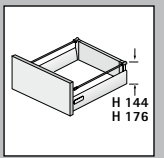

<http://www.hettich.com/short/0c568e>

i

Quadro 25

Quadro V6

Quadro V6+

KD mm	16	18	19
EB mm	12,5	10,5	9,5
Maß A mm	23	21	20

i

- 4 x
3,5 x 25 mm 
- 2 x
3,5 x 12 mm 
- 8 x / 10 x
4 x 16 mm 
- 12 x
3,5 x 12 mm 
- 1 x
3,5 x 30 mm 

- 1x 
- 1x 
- 1x 

i

	144	176
A	NL + 10	NL + 10
B	LB - 2 x EB - 51,5	LB - 2 x EB - 51,5
C	LB - 2 x EB - 63	LB - 2 x EB - 63
D	144	176

i

Quadro 25

Quadro V6

Quadro V6+

KD mm	16	18	19
EB mm	12,5	10,5	9,5
Maß A mm	23	21	20

i Quadro 25

NL mm	b1 mm	EL mm	X mm	X mm
260	160	50	279	288
300	160	70	315	324
350	160	70	365	374
420	256	82	435	444
470	256	94	485	494
520	256	106	535	544

Quadro V6

NL mm	b1 mm	X mm	X mm
260	160	279	288
300	160	315	324
350	160	365	374
420	224	435	444
470	256	485	494
520	256	535	544

Quadro V6+

NL mm	b1 mm	b2 mm	X mm	X mm
300	160	-	315	324
350	192	-	365	374
420	224	-	435	444
470	256	-	485	494
520	256	-	535	544
620	352	64	635	644