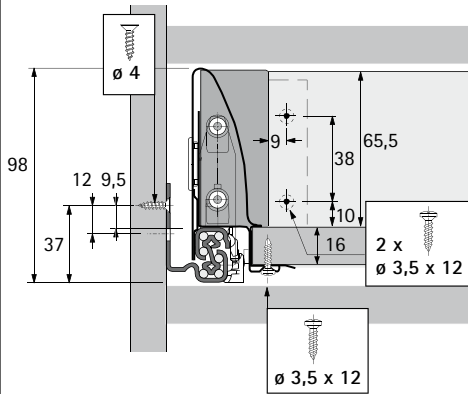

<http://www.hettich.com/short/0c568e>

i

Quadro 25

Quadro V6

Quadro V6+

KD mm	16	18	19
EB mm	12,5	10,5	9,5
Maß A mm	23	21	20

i

- 4 x
3,5 x 25 mm 
- 2 x
3,5 x 12 mm 
- 8 x / 10 x
4 x 16 mm 
- 12 x
3,5 x 12 mm 
- 1 x
3,5 x 30 mm 

- 1x 
- 1x 
- 1x 

i

	144	176
A	NL + 10	NL + 10
B	LB - 2 x EB - 51,5	LB - 2 x EB - 51,5
C	LB - 2 x EB - 63	LB - 2 x EB - 63
D	144	176

i

Quadro 25

Quadro V6

Quadro V6+

KD mm	16	18	19
EB mm	12,5	10,5	9,5
Maß A mm	23	21	20

i Quadro 25

NL mm	b1 mm	EL mm	X mm	X mm
260	160	50	279	288
300	160	70	315	324
350	160	70	365	374
420	256	82	435	444
470	256	94	485	494
520	256	106	535	544

Quadro V6

NL mm	b1 mm	X mm	X mm
260	160	279	288
300	160	315	324
350	160	365	374
420	224	435	444
470	256	485	494
520	256	535	544

Quadro V6+

NL mm	b1 mm	b2 mm	X mm	X mm
300	160	-	315	324
350	192	-	365	374
420	224	-	435	444
470	256	-	485	494
520	256	-	535	544
620	352	64	635	644