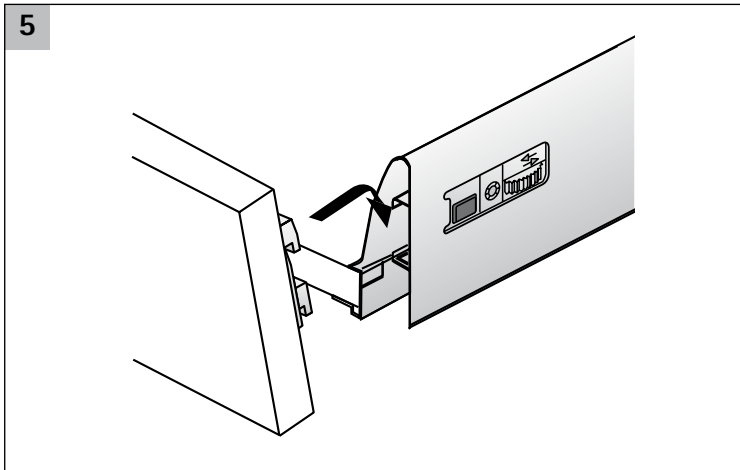

<http://www.hettich.com/short/0c568e>

i

Quadro 25

Quadro V6

Quadro V6+

KD mm	16	18	19
EB mm	12,5	10,5	9,5
Maß A mm	23	21	20

i

- 4 x
3,5 x 25 mm 
- 2 x
3,5 x 12 mm 
- 8 x / 10 x
4 x 16 mm 
- 12 x
3,5 x 12 mm 
- 1 x
3,5 x 30 mm 

- 1x 
- 1x 
- 1x 

i

	144	176
A	NL + 10	NL + 10
B	LB - 2 x EB - 51,5	LB - 2 x EB - 51,5
C	LB - 2 x EB - 63	LB - 2 x EB - 63
D	144	176

i

Quadro 25

Quadro V6

Quadro V6+

KD mm	16	18	19
EB mm	12,5	10,5	9,5
Maß A mm	23	21	20

i Quadro 25

NL mm	b1 mm	EL mm	X mm	X mm
260	160	50	279	288
300	160	70	315	324
350	160	70	365	374
420	256	82	435	444
470	256	94	485	494
520	256	106	535	544

Quadro V6

NL mm	b1 mm	X mm	X mm
260	160	279	288
300	160	315	324
350	160	365	374
420	224	435	444
470	256	485	494
520	256	535	544