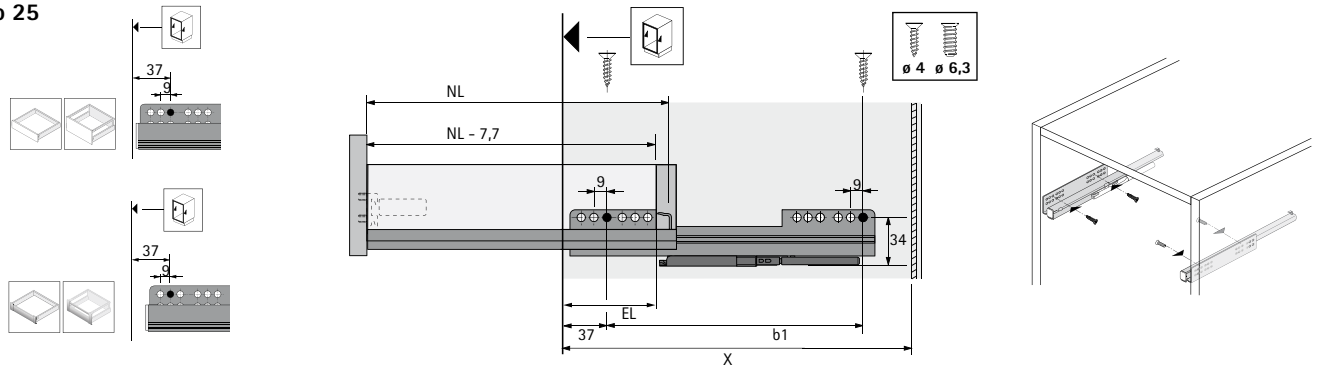

<http://www.hettich.com/short/0c568e>

i

Quadro 25

Quadro V6

Quadro V6+

KD mm	16	18	19
EB mm	12,5	10,5	9,5
Maß A mm	23	21	20

i

- 4 x
3,5 x 25 mm 
- 2 x
3,5 x 12 mm 
- 8 x / 10 x
4 x 16 mm 
- 12 x
3,5 x 12 mm 
- 1 x
3,5 x 30 mm 

- 1x 
- 1x 
- 1x 

i

	144	176
A	NL + 10	NL + 10
B	LB - 2 x EB - 51,5	LB - 2 x EB - 51,5
C	LB - 2 x EB - 63	LB - 2 x EB - 63
D	144	176

i

Quadro 25

Quadro V6

Quadro V6+

KD mm	16	18	19
EB mm	12,5	10,5	9,5
Maß A mm	23	21	20

i Quadro 25

NL mm	b1 mm	EL mm	X mm	X mm
260	160	50	279	288
300	160	70	315	324
350	160	70	365	374
420	256	82	435	444
470	256	94	485	494
520	256	106	535	544

Quadro V6

NL mm	b1 mm	X mm	X mm
260	160	279	288
300	160	315	324
350	160	365	374
420	224	435	444
470	256	485	494
520	256	535	544

Quadro V6+

NL mm	b1 mm	b2 mm	X mm	X mm
300	160	-	315	324
350	192	-	365	374
420	224	-	435	444
470	256	-	485	494
520	256	-	535	544
620	352	64	635	644