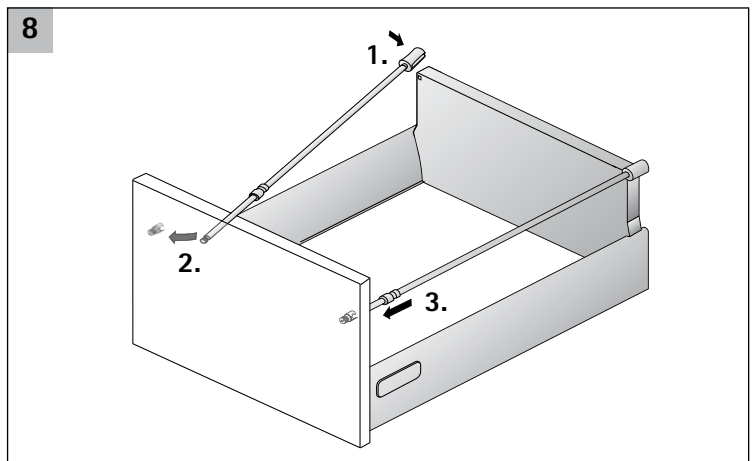

<http://www.hettich.com/short/0c568e>

i

Quadro 25

Quadro V6

Quadro V6+

KD mm	16	18	19
EB mm	12,5	10,5	9,5
Maß A mm	23	21	20

i

- 4 x
3,5 x 25 mm 
- 2 x
3,5 x 12 mm 
- 8 x / 10 x
4 x 16 mm 
- 12 x
3,5 x 12 mm 
- 1 x
3,5 x 30 mm 

- 1x 
- 1x 
- 1x 

i

	144	176
A	NL + 10	NL + 10
B	LB - 2 x EB - 51,5	LB - 2 x EB - 51,5
C	LB - 2 x EB - 63	LB - 2 x EB - 63
D	144	176

i

Quadro 25

Quadro V6

Quadro V6+

KD mm	16	18	19
EB mm	12,5	10,5	9,5
Maß A mm	23	21	20

i Quadro 25

NL mm	b1 mm	EL mm	X mm	X mm
260	160	50	279	288
300	160	70	315	324
350	160	70	365	374
420	256	82	435	444
470	256	94	485	494
520	256	106	535	544

Quadro V6

NL mm	b1 mm	X mm	X mm
260	160	279	288
300	160	315	324
350	160	365	374
420	224	435	444
470	256	485	494
520	256	535	544