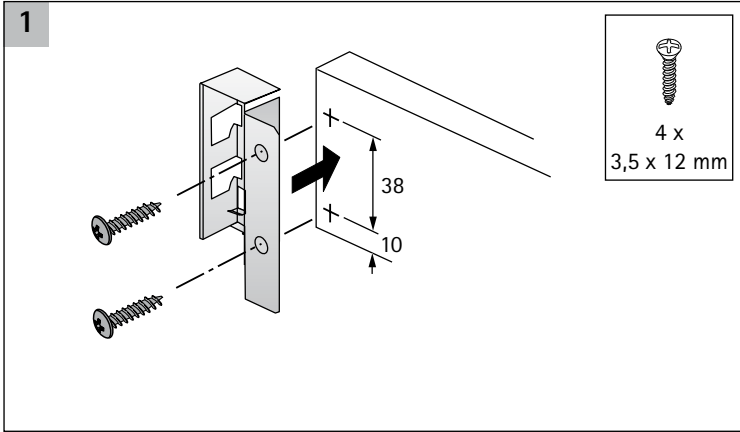

<http://www.hettich.com/short/0c568e>

i

Quadro 25

Quadro V6

Quadro V6+

KD mm	16	18	19
EB mm	12,5	10,5	9,5
Maß A mm	23	21	20

i

- 4 x
3,5 x 25 mm 
- 2 x
3,5 x 12 mm 
- 8 x / 10 x
4 x 16 mm 
- 12 x
3,5 x 12 mm 
- 1 x
3,5 x 30 mm 

- 1x 
- 1x 
- 1x 

i

	144	176
A	NL + 10	NL + 10
B	LB - 2 x EB - 51,5	LB - 2 x EB - 51,5
C	LB - 2 x EB - 63	LB - 2 x EB - 63
D	144	176

i

Quadro 25

Quadro V6

Quadro V6+

KD mm	16	18	19
EB mm	12,5	10,5	9,5
Maß A mm	23	21	20

i Quadro 25

NL mm	b1 mm	EL mm	X mm	X mm
260	160	50	279	288
300	160	70	315	324
350	160	70	365	374
420	256	82	435	444
470	256	94	485	494
520	256	106	535	544

Quadro V6

NL mm	b1 mm	X mm	X mm
260	160	279	288
300	160	315	324
350	160	365	374
420	224	435	444
470	256	485	494
520	256	535	544

Quadro V6+

NL mm	b1 mm	b2 mm	X mm	X mm
300	160	-	315	324
350	192	-	365	374
420	224	-	435	444
470	256	-	485	494
520	256	-	535	544
620	352	64	635	644