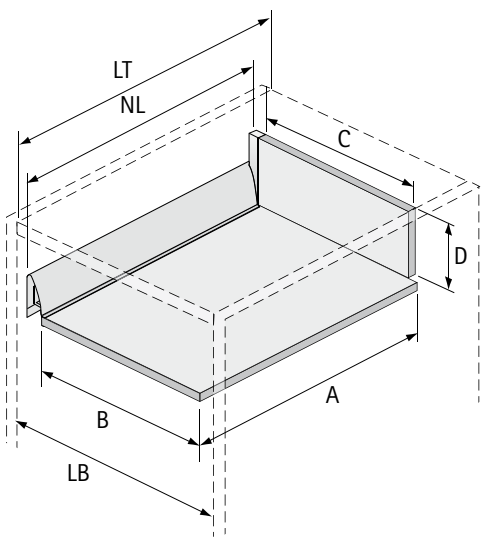

<http://www.hettich.com/short/0c568e>

i

Quadro 25

Quadro V6

Quadro V6+

KD mm	16	18	19
EB mm	12,5	10,5	9,5
Maß A mm	23	21	20

i

- 4 x
3,5 x 25 mm 
- 2 x
3,5 x 12 mm 
- 8 x / 10 x
4 x 16 mm 
- 12 x
3,5 x 12 mm 
- 1 x
3,5 x 30 mm 

- 1x 
- 1x 
- 1x 

i

	144	176
A	NL + 10	NL + 10
B	LB - 2 x EB - 51,5	LB - 2 x EB - 51,5
C	LB - 2 x EB - 63	LB - 2 x EB - 63
D	144	176

i

Quadro 25

Quadro V6

Quadro V6+

KD mm	16	18	19
EB mm	12,5	10,5	9,5
Maß A mm	23	21	20

i Quadro 25

NL mm	b1 mm	EL mm	X mm	X mm
260	160	50	279	288
300	160	70	315	324
350	160	70	365	374
420	256	82	435	444
470	256	94	485	494
520	256	106	535	544

Quadro V6

NL mm	b1 mm	X mm	X mm
260	160	279	288
300	160	315	324
350	160	365	374
420	224	435	444
470	256	485	494
520	256	535	544

Quadro V6+

NL mm	b1 mm	b2 mm	X mm	X mm
300	160	-	315	324
350	192	-	365	374
420	224	-	435	444
470	256	-	485	494
520	256	-	535	544
620	352	64	635	644