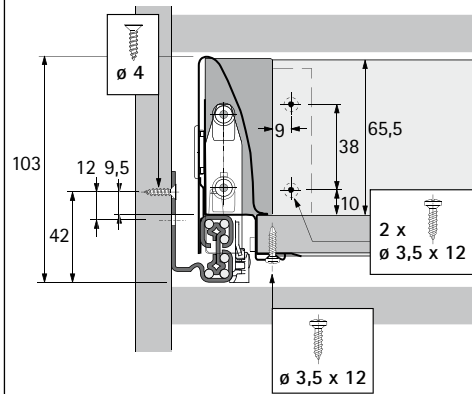

<http://www.hettich.com/short/0c568e>

i

Quadro 25

Quadro V6

Quadro V6+

KD mm	16	18	19
EB mm	12,5	10,5	9,5
Maß A mm	23	21	20

i

- 4 x
3,5 x 25 mm 
- 2 x
3,5 x 12 mm 
- 8 x / 10 x
4 x 16 mm 
- 12 x
3,5 x 12 mm 
- 1 x
3,5 x 30 mm 

- 1x 
- 1x 
- 1x 

i

	144	176
A	NL + 10	NL + 10
B	LB - 2 x EB - 51,5	LB - 2 x EB - 51,5
C	LB - 2 x EB - 63	LB - 2 x EB - 63
D	144	176

i

Quadro 25

Quadro V6

Quadro V6+

KD mm	16	18	19
EB mm	12,5	10,5	9,5
Maß A mm	23	21	20

i Quadro 25

NL mm	b1 mm	EL mm	X mm	X mm
260	160	50	279	288
300	160	70	315	324
350	160	70	365	374
420	256	82	435	444
470	256	94	485	494
520	256	106	535	544

Quadro V6

NL mm	b1 mm	X mm	X mm
260	160	279	288
300	160	315	324
350	160	365	374
420	224	435	444
470	256	485	494
520	256	535	544

Quadro V6+

NL mm	b1 mm	b2 mm	X mm	X mm
300	160	-	315	324
350	192	-	365	374
420	224	-	435	444
470	256	-	485	494
520	256	-	535	544
620	352	64	635	644