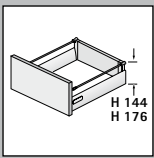

<http://www.hettich.com/short/0c568e>

i

Quadro 25

Quadro V6

Quadro V6+

KD mm	16	18	19
EB mm	12,5	10,5	9,5
Maß A mm	23	21	20

i

- 4 x
3,5 x 25 mm 
- 2 x
3,5 x 12 mm 
- 8 x / 10 x
4 x 16 mm 
- 12 x
3,5 x 12 mm 
- 1 x
3,5 x 30 mm 

- 1x 
- 1x 
- 1x 

i

	144	176
A	NL + 10	NL + 10
B	LB - 2 x EB - 51,5	LB - 2 x EB - 51,5
C	LB - 2 x EB - 63	LB - 2 x EB - 63
D	144	176

i

Quadro 25

Quadro V6

Quadro V6+

KD mm	16	18	19
EB mm	12,5	10,5	9,5
Maß A mm	23	21	20

i Quadro 25

NL mm	b1 mm	EL mm	X mm	X mm
260	160	50	279	288
300	160	70	315	324
350	160	70	365	374
420	256	82	435	444
470	256	94	485	494
520	256	106	535	544

Quadro V6

NL mm	b1 mm	X mm	X mm
260	160	279	288
300	160	315	324
350	160	365	374
420	224	435	444
470	256	485	494
520	256	535	544

Quadro V6+

NL mm	b1 mm	b2 mm	X mm	X mm
300	160	-	315	324
350	192	-	365	374
420	224	-	435	444
470	256	-	485	494
520	256	-	535	544
620	352	64	635	644