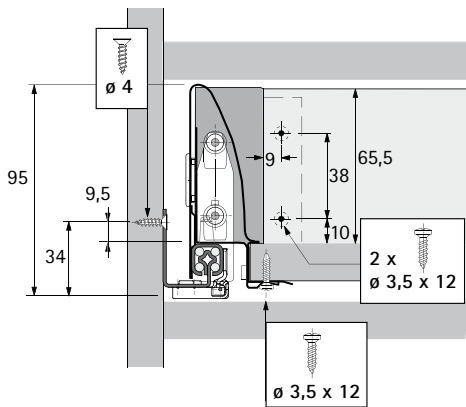

<http://www.hettich.com/short/0c568e>

i

Quadro 25

Quadro V6

Quadro V6+

KD mm	16	18	19
EB mm	12,5	10,5	9,5
Maß A mm	23	21	20

i

- 4 x
3,5 x 25 mm 
- 2 x
3,5 x 12 mm 
- 8 x / 10 x
4 x 16 mm 
- 12 x
3,5 x 12 mm 
- 1 x
3,5 x 30 mm 

- 1x 
- 1x 
- 1x 

i

	144	176
A	NL + 10	NL + 10
B	LB - 2 x EB - 51,5	LB - 2 x EB - 51,5
C	LB - 2 x EB - 63	LB - 2 x EB - 63
D	144	176

i

Quadro 25

Quadro V6

Quadro V6+

KD mm	16	18	19
EB mm	12,5	10,5	9,5
Maß A mm	23	21	20

i Quadro 25

NL mm	b1 mm	EL mm	X mm	X mm
260	160	50	279	288
300	160	70	315	324
350	160	70	365	374
420	256	82	435	444
470	256	94	485	494
520	256	106	535	544

Quadro V6

NL mm	b1 mm	X mm	X mm
260	160	279	288
300	160	315	324
350	160	365	374
420	224	435	444
470	256	485	494
520	256	535	544

Quadro V6+

NL mm	b1 mm	b2 mm	X mm	X mm
300	160	-	315	324
350	192	-	365	374
420	224	-	435	444
470	256	-	485	494
520	256	-	535	544
620	352	64	635	644