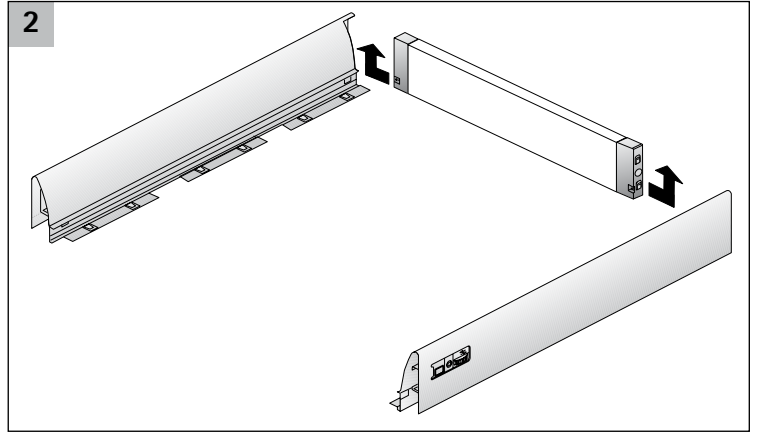

<http://www.hettich.com/short/0c568e>

i

Quadro 25

Quadro V6

Quadro V6+

KD mm	16	18	19
EB mm	12,5	10,5	9,5
Maß A mm	23	21	20

i

- 4 x
3,5 x 25 mm 
- 2 x
3,5 x 12 mm 
- 8 x / 10 x
4 x 16 mm 
- 12 x
3,5 x 12 mm 
- 1 x
3,5 x 30 mm 

- 1x 
- 1x 
- 1x 

i

	144	176
A	NL + 10	NL + 10
B	LB - 2 x EB - 51,5	LB - 2 x EB - 51,5
C	LB - 2 x EB - 63	LB - 2 x EB - 63
D	144	176

i

Quadro 25

Quadro V6

Quadro V6+

KD mm	16	18	19
EB mm	12,5	10,5	9,5
Maß A mm	23	21	20

i Quadro 25

NL mm	b1 mm	EL mm	X mm	X mm
260	160	50	279	288
300	160	70	315	324
350	160	70	365	374
420	256	82	435	444
470	256	94	485	494
520	256	106	535	544

Quadro V6

NL mm	b1 mm	X mm	X mm
260	160	279	288
300	160	315	324
350	160	365	374
420	224	435	444
470	256	485	494
520	256	535	544