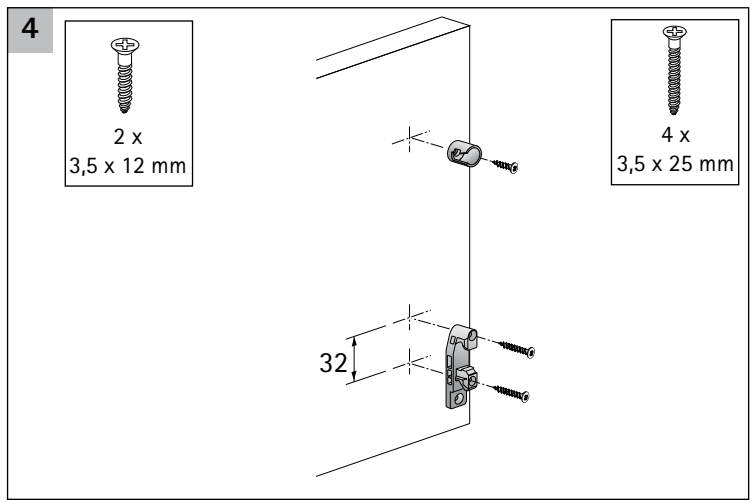

<http://www.hettich.com/short/0c568e>

i

Quadro 25

Quadro V6

Quadro V6+

KD mm	16	18	19
EB mm	12,5	10,5	9,5
Maß A mm	23	21	20

i

- 4 x
3,5 x 25 mm 
- 2 x
3,5 x 12 mm 
- 8 x / 10 x
4 x 16 mm 
- 12 x
3,5 x 12 mm 
- 1 x
3,5 x 30 mm 

- 1x 
- 1x 
- 1x 

i

	144	176
A	NL + 10	NL + 10
B	LB - 2 x EB - 51,5	LB - 2 x EB - 51,5
C	LB - 2 x EB - 63	LB - 2 x EB - 63
D	144	176

i

Quadro 25

Quadro V6

Quadro V6+

KD mm	16	18	19
EB mm	12,5	10,5	9,5
Maß A mm	23	21	20

i Quadro 25

NL mm	b1 mm	EL mm	X mm	X mm
260	160	50	279	288
300	160	70	315	324
350	160	70	365	374
420	256	82	435	444
470	256	94	485	494
520	256	106	535	544

Quadro V6

NL mm	b1 mm	X mm	X mm
260	160	279	288
300	160	315	324
350	160	365	374
420	224	435	444
470	256	485	494
520	256	535	544

Quadro V6+

NL mm	b1 mm	b2 mm	X mm	X mm
300	160	-	315	324
350	192	-	365	374
420	224	-	435	444
470	256	-	485	494
520	256	-	535	544
620	352	64	635	644