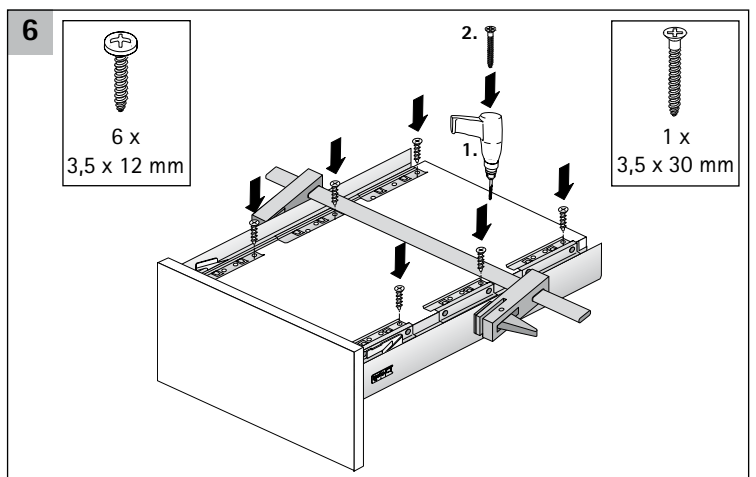

<http://www.hettich.com/short/0c568e>

i

Quadro 25

Quadro V6

Quadro V6+

KD mm	16	18	19
EB mm	12,5	10,5	9,5
Maß A mm	23	21	20

i

- 4 x
3,5 x 25 mm 
- 2 x
3,5 x 12 mm 
- 8 x / 10 x
4 x 16 mm 
- 12 x
3,5 x 12 mm 
- 1 x
3,5 x 30 mm 

- 1x 
- 1x 
- 1x 

i

	144	176
A	NL + 10	NL + 10
B	LB - 2 x EB - 51,5	LB - 2 x EB - 51,5
C	LB - 2 x EB - 63	LB - 2 x EB - 63
D	144	176

i

Quadro 25

Quadro V6

Quadro V6+

KD mm	16	18	19
EB mm	12,5	10,5	9,5
Maß A mm	23	21	20

i Quadro 25

NL mm	b1 mm	EL mm	X mm	X mm
260	160	50	279	288
300	160	70	315	324
350	160	70	365	374
420	256	82	435	444
470	256	94	485	494
520	256	106	535	544

Quadro V6

NL mm	b1 mm	X mm	X mm
260	160	279	288
300	160	315	324
350	160	365	374
420	224	435	444
470	256	485	494
520	256	535	544

Quadro V6+

NL mm	b1 mm	b2 mm	X mm	X mm
300	160	-	315	324
350	192	-	365	374
420	224	-	435	444
470	256	-	485	494
520	256	-	535	544
620	352	64	635	644