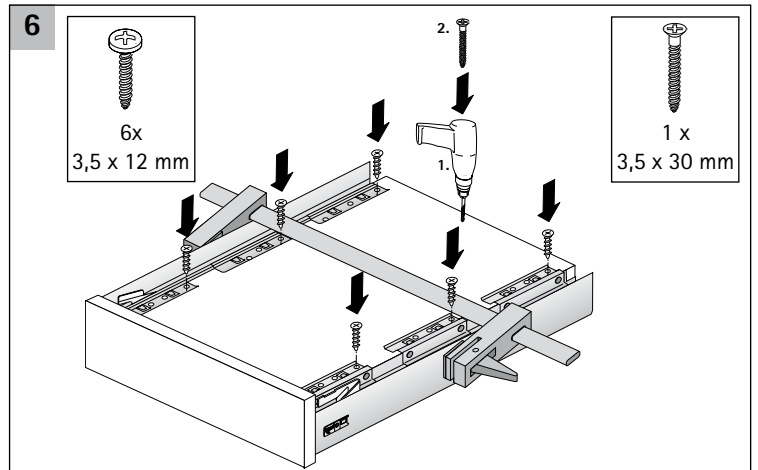

<http://www.hettich.com/short/0c568e>

i

Quadro 25

Quadro V6

Quadro V6+

KD mm	16	18	19
EB mm	12,5	10,5	9,5
Maß A mm	23	21	20

i

- 4 x
3,5 x 25 mm 
- 2 x
3,5 x 12 mm 
- 8 x / 10 x
4 x 16 mm 
- 12 x
3,5 x 12 mm 
- 1 x
3,5 x 30 mm 

- 1x 
- 1x 
- 1x 

i

	144	176
A	NL + 10	NL + 10
B	LB - 2 x EB - 51,5	LB - 2 x EB - 51,5
C	LB - 2 x EB - 63	LB - 2 x EB - 63
D	144	176

i

Quadro 25

Quadro V6

Quadro V6+

KD mm	16	18	19
EB mm	12,5	10,5	9,5
Maß A mm	23	21	20

i Quadro 25

NL mm	b1 mm	EL mm	X mm	X mm
260	160	50	279	288
300	160	70	315	324
350	160	70	365	374
420	256	82	435	444
470	256	94	485	494
520	256	106	535	544

Quadro V6

NL mm	b1 mm	X mm	X mm
260	160	279	288
300	160	315	324
350	160	365	374
420	224	435	444
470	256	485	494
520	256	535	544

Quadro V6+

NL mm	b1 mm	b2 mm	X mm	X mm
300	160	-	315	324
350	192	-	365	374
420	224	-	435	444
470	256	-	485	494
520	256	-	535	544
620	352	64	635	644