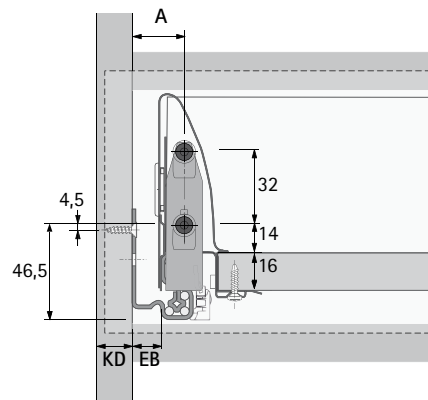

<http://www.hettich.com/short/0c568e>

i

Quadro 25

Quadro V6

Quadro V6+

KD mm	16	18	19
EB mm	12,5	10,5	9,5
Maß A mm	23	21	20

i

- 4 x
3,5 x 25 mm 
- 2 x
3,5 x 12 mm 
- 8 x / 10 x
4 x 16 mm 
- 12 x
3,5 x 12 mm 
- 1 x
3,5 x 30 mm 

- 1x 
- 1x 
- 1x 

i

	144	176
A	NL + 10	NL + 10
B	LB - 2 x EB - 51,5	LB - 2 x EB - 51,5
C	LB - 2 x EB - 63	LB - 2 x EB - 63
D	144	176

i

Quadro 25

Quadro V6

Quadro V6+

KD mm	16	18	19
EB mm	12,5	10,5	9,5
Maß A mm	23	21	20

i Quadro 25

NL mm	b1 mm	EL mm	X mm	X mm
260	160	50	279	288
300	160	70	315	324
350	160	70	365	374
420	256	82	435	444
470	256	94	485	494
520	256	106	535	544

Quadro V6

NL mm	b1 mm	X mm	X mm
260	160	279	288
300	160	315	324
350	160	365	374
420	224	435	444
470	256	485	494
520	256	535	544

Quadro V6+

NL mm	b1 mm	b2 mm	X mm	X mm
300	160	-	315	324
350	192	-	365	374
420	224	-	435	444
470	256	-	485	494
520	256	-	535	544
620	352	64	635	644