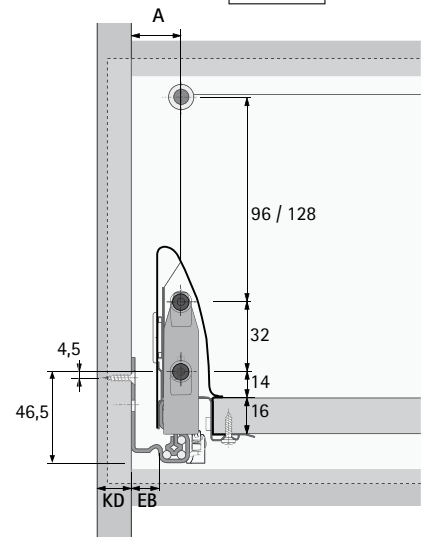

<http://www.hettich.com/short/0c568e>

i

Quadro 25

Quadro V6

Quadro V6+

KD mm	16	18	19
EB mm	12,5	10,5	9,5
Maß A mm	23	21	20

i

- 4 x
3,5 x 25 mm 
- 2 x
3,5 x 12 mm 
- 8 x / 10 x
4 x 16 mm 
- 12 x
3,5 x 12 mm 
- 1 x
3,5 x 30 mm 

- 1x 
- 1x 
- 1x 

i

	144	176
A	NL + 10	NL + 10
B	LB - 2 x EB - 51,5	LB - 2 x EB - 51,5
C	LB - 2 x EB - 63	LB - 2 x EB - 63
D	144	176

i

Quadro 25

Quadro V6

Quadro V6+

KD mm	16	18	19
EB mm	12,5	10,5	9,5
Maß A mm	23	21	20

i Quadro 25

NL mm	b1 mm	EL mm	X mm	X mm
260	160	50	279	288
300	160	70	315	324
350	160	70	365	374
420	256	82	435	444
470	256	94	485	494
520	256	106	535	544

Quadro V6

NL mm	b1 mm	X mm	X mm
260	160	279	288
300	160	315	324
350	160	365	374
420	224	435	444
470	256	485	494
520	256	535	544

Quadro V6+

NL mm	b1 mm	b2 mm	X mm	X mm
300	160	-	315	324
350	192	-	365	374
420	224	-	435	444
470	256	-	485	494
520	256	-	535	544
620	352	64	635	644