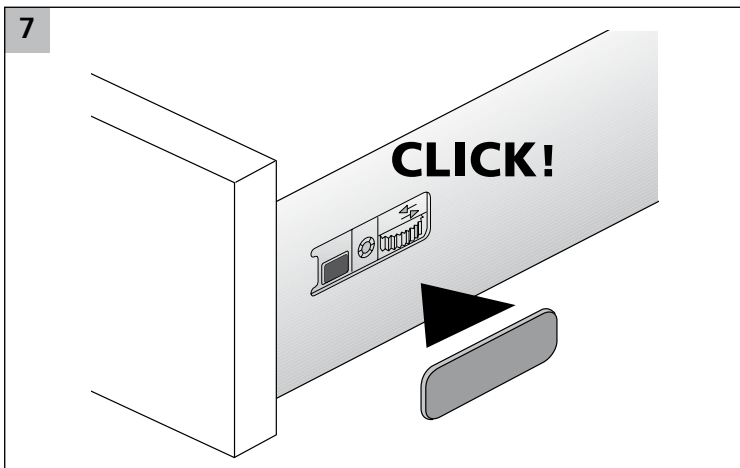

<http://www.hettich.com/short/0c568e>

i

Quadro 25

Quadro V6

Quadro V6+

KD mm	16	18	19
EB mm	12,5	10,5	9,5
Maß A mm	23	21	20

i

- 4 x
3,5 x 25 mm 
- 2 x
3,5 x 12 mm 
- 8 x / 10 x
4 x 16 mm 
- 12 x
3,5 x 12 mm 
- 1 x
3,5 x 30 mm 

- 1x 
- 1x 
- 1x 

i

	144	176
A	NL + 10	NL + 10
B	LB - 2 x EB - 51,5	LB - 2 x EB - 51,5
C	LB - 2 x EB - 63	LB - 2 x EB - 63
D	144	176

i

Quadro 25

Quadro V6

Quadro V6+

KD mm	16	18	19
EB mm	12,5	10,5	9,5
Maß A mm	23	21	20