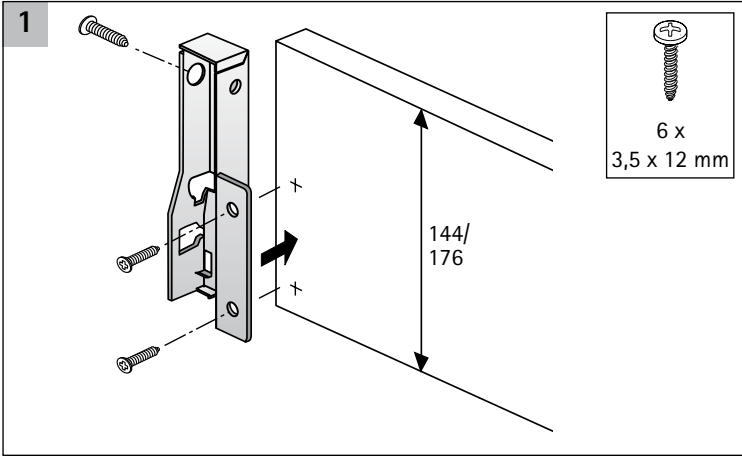

<http://www.hettich.com/short/0c568e>

i

Quadro 25

Quadro V6

Quadro V6+

KD mm	16	18	19
EB mm	12,5	10,5	9,5
Maß A mm	23	21	20

i

- 4 x
3,5 x 25 mm 
- 2 x
3,5 x 12 mm 
- 8 x / 10 x
4 x 16 mm 
- 12 x
3,5 x 12 mm 
- 1 x
3,5 x 30 mm 

- 1x 
- 1x 
- 1x 

i

	144	176
A	NL + 10	NL + 10
B	LB - 2 x EB - 51,5	LB - 2 x EB - 51,5
C	LB - 2 x EB - 63	LB - 2 x EB - 63
D	144	176

i

Quadro 25

Quadro V6

Quadro V6+

KD mm	16	18	19
EB mm	12,5	10,5	9,5
Maß A mm	23	21	20

i Quadro 25

NL mm	b1 mm	EL mm	X mm	X mm
260	160	50	279	288
300	160	70	315	324
350	160	70	365	374
420	256	82	435	444
470	256	94	485	494
520	256	106	535	544

Quadro V6

NL mm	b1 mm	X mm	X mm
260	160	279	288
300	160	315	324
350	160	365	374
420	224	435	444
470	256	485	494
520	256	535	544

Quadro V6+

NL mm	b1 mm	b2 mm	X mm	X mm
300	160	-	315	324
350	192	-	365	374
420	224	-	435	444
470	256	-	485	494
520	256	-	535	544
620	352	64	635	644