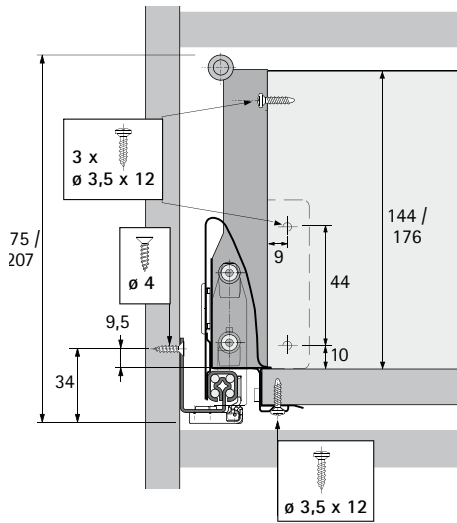

<http://www.hettich.com/short/0c568e>

i

Quadro 25

Quadro V6

Quadro V6+

KD mm	16	18	19
EB mm	12,5	10,5	9,5
Maß A mm	23	21	20

i

- 4 x
3,5 x 25 mm 
- 2 x
3,5 x 12 mm 
- 8 x / 10 x
4 x 16 mm 
- 12 x
3,5 x 12 mm 
- 1 x
3,5 x 30 mm 

- 1x 
- 1x 
- 1x 

i

	144	176
A	NL + 10	NL + 10
B	LB - 2 x EB - 51,5	LB - 2 x EB - 51,5
C	LB - 2 x EB - 63	LB - 2 x EB - 63
D	144	176

i

Quadro 25

Quadro V6

Quadro V6+

KD mm	16	18	19
EB mm	12,5	10,5	9,5
Maß A mm	23	21	20

i Quadro 25

NL mm	b1 mm	EL mm	X mm	X mm
260	160	50	279	288
300	160	70	315	324
350	160	70	365	374
420	256	82	435	444
470	256	94	485	494
520	256	106	535	544

Quadro V6

NL mm	b1 mm	X mm	X mm
260	160	279	288
300	160	315	324
350	160	365	374
420	224	435	444
470	256	485	494
520	256	535	544

Quadro V6+

NL mm	b1 mm	b2 mm	X mm	X mm
300	160	-	315	324
350	192	-	365	374
420	224	-	435	444
470	256	-	485	494
520	256	-	535	544
620	352	64	635	644