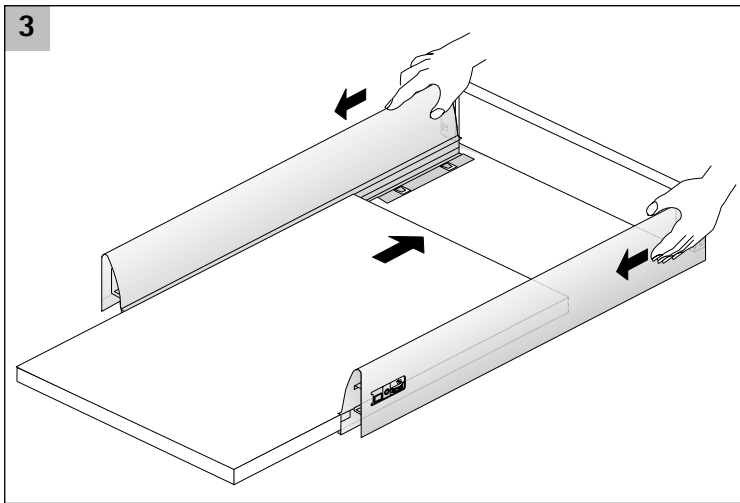

<http://www.hettich.com/short/0c568e>

i

Quadro 25

Quadro V6

Quadro V6+

KD mm	16	18	19
EB mm	12,5	10,5	9,5
Maß A mm	23	21	20

i

- 4 x
3,5 x 25 mm 
- 2 x
3,5 x 12 mm 
- 8 x / 10 x
4 x 16 mm 
- 12 x
3,5 x 12 mm 
- 1 x
3,5 x 30 mm 

- 1x 
- 1x 
- 1x 

i

	144	176
A	NL + 10	NL + 10
B	LB - 2 x EB - 51,5	LB - 2 x EB - 51,5
C	LB - 2 x EB - 63	LB - 2 x EB - 63
D	144	176

i

Quadro 25

Quadro V6

Quadro V6+

KD mm	16	18	19
EB mm	12,5	10,5	9,5
Maß A mm	23	21	20

i Quadro 25

NL mm	b1 mm	EL mm	X mm	X mm
260	160	50	279	288
300	160	70	315	324
350	160	70	365	374
420	256	82	435	444
470	256	94	485	494
520	256	106	535	544

Quadro V6

NL mm	b1 mm	X mm	X mm
260	160	279	288
300	160	315	324
350	160	365	374
420	224	435	444
470	256	485	494
520	256	535	544