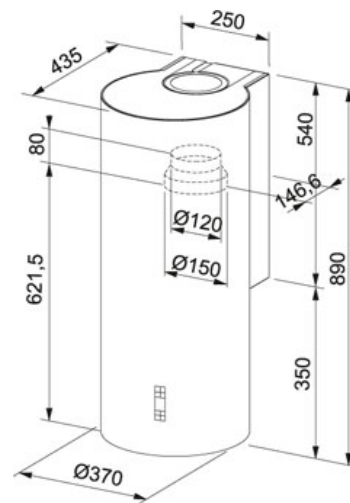

# DATENBLATT

PRODUKT: Hauben AUSFÜHRUNG: Edelstahl SERIE: TUBE MODELL: FTU 3807-P WXS

## Produktinformationen

Artikelnummer	110.0039.315
Old article number	9925108
Version	Wandmontage
Breite in cm	Ø 37
Leistungsstufen	3 + Intensiv
Lüfterleistung Int.	590 m <sup>3</sup> /h
Lüfterleistung Max.	500 m <sup>3</sup> /h
Lüfterleistung Min.	250 m <sup>3</sup> /h
Schalleistung Intensiv (re 1pW)	67 dB(A)
Schalleistung max. (re 1pW)	63 dB(A)
Schalleistung min. (re 1pW)	47 dB(A)
Gesamtanschlusswert	290 W
Fettfilter	Metallfilter, spülmaschinengeeignet
Arbeitsplatzbeleuchtung	Halogen (2x20 W), dimmbar
Bedienung	Elektronisch
Abluftstutzen	Ø 150 mm (inkl. Ø 120 mm Adapter)
Empfohlener Abstand zwischen Unterkante Haube und Kochfeld	650mm Elektrisch - 750mm Gas
Aktivkohlefilter	Nicht enthalten