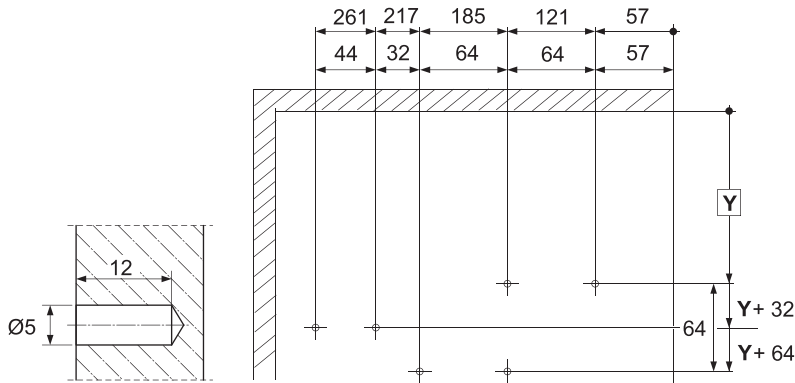

# FREEfold short

САМЫЙ ПОПУЛЯРНЫЙ

 KESSEBÖHMER

**КРЕПЛЕНИЕ ПО СИСТЕМЕ**

	$\beta$ [°]	Q	R	S	T	U	V	W
450-480	~107-98	1,0	349	313	94-49	93-128	196-180	315-343
480-530	~107-96	1,1	426	328	100-37	100-155	203-186	328-370
520-590	~107-93	1,1	466	347	106-23	112-184	213-190	347-401
580-650	~108-95	1,2	589	377	119-40	126-197	227-207	375-430
650-730	~107-94	1,2	664	409	124-38	147-224	238-215	411-470
710-790	~108-95	1,2	736	439	136-46	161-233	250-219	439-500
770-840	~108-95	1,0	644	467	146-43	179-223	267-200	466-527
840-910	~108-98	1,2	882	501	154-70	195-248	272-231	502-559
910-970	~107-98	1,1	865	533	160-78	214-246	282-225	536-588
960-1010	~107-100	1,1	915	557	170-99	228-251	295-240	560-605
1000-1040	~107-102	1,1	954	576	177-120	239-256	306-256	578-616

## ТАБЛИЦА ПОДБОРА МЕХАНИЗМА ФРИФолд Шорт

 КН К К <sub>max</sub>	 Kg max 1	 Артикул	
		КН (FH):	КН (FH):
580 - 650	50	2,1 - 4,0 kg	E1fs 272009 0006
		4,0 - 8,5 kg	E3fs 272010 0006
		6,8 - 12,5 kg	E4fs 272011 0006
		10,5 - 17,3 kg	E5fs 272012 0006
650 - 730	59	2,0 - 3,7 kg	F1fs 272013 0006
		3,7 - 7,4 kg	F3fs 272014 0006
		7,0 - 11,8 kg	F4fs 272015 0006
		10,2 - 17,2 kg	F5fs 272016 0006
710 - 790	59	3,6 - 6,2 kg	G3fs 272017 0006
		6,1 - 10,8 kg	G4fs 272018 0006
		8,5 - 14,4 kg	G5fs 272019 0006
770 - 840	69	3,5 - 6,0 kg	H3fs 272020 0006
		5,1 - 9,8 kg	H4fs 272021 0006
		7,5 - 14,1 kg	H5fs 272022 0006
		10,5 - 20,9 kg	H6fs 272103 0006
840 - 910	69	4,7 - 8,9 kg	I4fs 272023 0006
		6,9 - 12,2 kg	I5fs 272024 0006
		10,0 - 20 kg	I6fs 272104 0006
910 - 970	79	4,7 - 8,0 kg	J4fs 272025 0006
		6,4 - 11,5 kg	J5fs 272026 0006
		8,9 - 16,8 kg	J6fs 272105 0006
960 - 1010	84	4,6 - 8,3 kg	K4fs 272027 0006
		6,5 - 10,7 kg	K5fs 272028 0006
		8,4 - 16,6 kg	K6fs 272106 0006
1000 - 1040	89	4,0 - 7,4 kg	L4fs 272029 0006
		5,7 - 10,1 kg	L5fs 272030 0006
		9,1 - 16,1 kg	L6fs 272107 0006