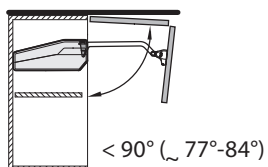

Ограничитель угла 90 гр Серый

271958 7040

Адаптер

для алюминиевых рамок 20 мм
покрытие никель

271851 0006