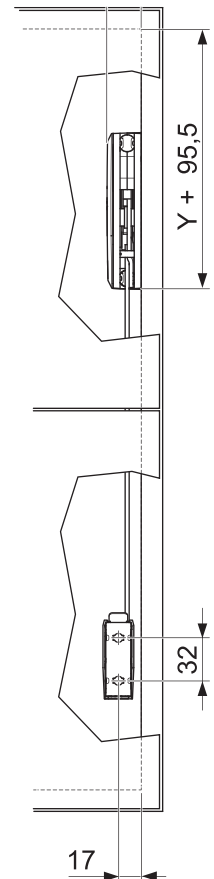

# FREEfold short

САМЫЙ ПОПУЛЯРНЫЙ

 KESSEBÖHMER

**КРЕПЛЕНИЕ ПО СИСТЕМЕ**

	$\beta$ [°]	Q	R	S	T	U	V	W
450-480	~107-98	1,0	349	313	94-49	93-128	196-180	315-343
480-530	~107-96	1,1	426	328	100-37	100-155	203-186	328-370
520-590	~107-93	1,1	466	347	106-23	112-184	213-190	347-401
580-650	~108-95	1,2	589	377	119-40	126-197	227-207	375-430
650-730	~107-94	1,2	664	409	124-38	147-224	238-215	411-470
710-790	~108-95	1,2	736	439	136-46	161-233	250-219	439-500
770-840	~108-95	1,0	644	467	146-43	179-223	267-200	466-527
840-910	~108-98	1,2	882	501	154-70	195-248	272-231	502-559
910-970	~107-98	1,1	865	533	160-78	214-246	282-225	536-588
960-1010	~107-100	1,1	915	557	170-99	228-251	295-240	560-605
1000-1040	~107-102	1,1	954	576	177-120	239-256	306-256	578-616

## ТАБЛИЦА ПОДБОРА МЕХАНИЗМА ФРИФолд Шорт

 КН К К <sub>max</sub>	 Kg max 1	 Артикул	
		КН (FH):	КН (FH):
580 - 650	50	2,1 - 4,0 kg	E1fs 272009 0006
		4,0 - 8,5 kg	E3fs 272010 0006
		6,8 - 12,5 kg	E4fs 272011 0006
		10,5 - 17,3 kg	E5fs 272012 0006
650 - 730	59	2,0 - 3,7 kg	F1fs 272013 0006
		3,7 - 7,4 kg	F3fs 272014 0006
		7,0 - 11,8 kg	F4fs 272015 0006
		10,2 - 17,2 kg	F5fs 272016 0006
710 - 790	59	3,6 - 6,2 kg	G3fs 272017 0006
		6,1 - 10,8 kg	G4fs 272018 0006
		8,5 - 14,4 kg	G5fs 272019 0006
770 - 840	69	3,5 - 6,0 kg	H3fs 272020 0006
		5,1 - 9,8 kg	H4fs 272021 0006
		7,5 - 14,1 kg	H5fs 272022 0006
		10,5 - 20,9 kg	H6fs 272103 0006
840 - 910	69	4,7 - 8,9 kg	I4fs 272023 0006
		6,9 - 12,2 kg	I5fs 272024 0006
		10,0 - 20 kg	I6fs 272104 0006
910 - 970	79	4,7 - 8,0 kg	J4fs 272025 0006
		6,4 - 11,5 kg	J5fs 272026 0006
		8,9 - 16,8 kg	J6fs 272105 0006
960 - 1010	84	4,6 - 8,3 kg	K4fs 272027 0006
		6,5 - 10,7 kg	K5fs 272028 0006
		8,4 - 16,6 kg	K6fs 272106 0006
1000 - 1040	89	4,0 - 7,4 kg	L4fs 272029 0006
		5,7 - 10,1 kg	L5fs 272030 0006
		9,1 - 16,1 kg	L6fs 272107 0006

## ФРИФолд Шорт

комплект состоит из  
 2 подъемных механизма  
 (правый и левый)  
 2 крепления к фасаду  
 Бумажный шаблон для присадки