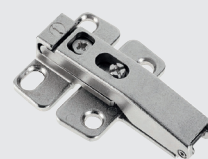

### Крышка декоративная, правая и левая, комплект

Серый  
 Белый  
 Антрацит

Артикул

272031 7035  
 272031 9966  
 272031 7500

### Средняя петля 3D покрытие никель

под саморез

271559 0006