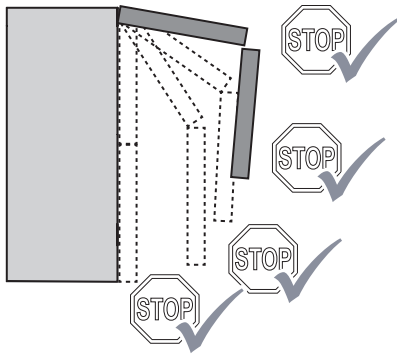

# FREEfold short

САМЫЙ ПОПУЛЯРНЫЙ

 KESSEBÖHMER

**КРЕПЛЕНИЕ ПО СИСТЕМЕ**

	$\beta$ [°]	Q	R	S	T	U	V	W
450-480	~107-98	1,0	349	313	94-49	93-128	196-180	315-343
480-530	~107-96	1,1	426	328	100-37	100-155	203-186	328-370
520-590	~107-93	1,1	466	347	106-23	112-184	213-190	347-401
580-650	~108-95	1,2	589	377	119-40	126-197	227-207	375-430
650-730	~107-94	1,2	664	409	124-38	147-224	238-215	411-470
710-790	~108-95	1,2	736	439	136-46	161-233	250-219	439-500
770-840	~108-95	1,0	644	467	146-43	179-223	267-200	466-527
840-910	~108-98	1,2	882	501	154-70	195-248	272-231	502-559
910-970	~107-98	1,1	865	533	160-78	214-246	282-225	536-588
960-1010	~107-100	1,1	915	557	170-99	228-251	295-240	560-605
1000-1040	~107-102	1,1	954	576	177-120	239-256	306-256	578-616

## ТАБЛИЦА ПОДБОРА МЕХАНИЗМА ФРИФолд Шорт

 КН К К <sub>max</sub>	 Kg max 1	 Артикул	
		КН (FH):	КН (FH):
580 - 650	50	2,1 - 4,0 kg	E1fs 272009 0006
		4,0 - 8,5 kg	E3fs 272010 0006
		6,8 - 12,5 kg	E4fs 272011 0006
		10,5 - 17,3 kg	E5fs 272012 0006
650 - 730	59	2,0 - 3,7 kg	F1fs 272013 0006
		3,7 - 7,4 kg	F3fs 272014 0006
		7,0 - 11,8 kg	F4fs 272015 0006
		10,2 - 17,2 kg	F5fs 272016 0006
710 - 790	59	3,6 - 6,2 kg	G3fs 272017 0006
		6,1 - 10,8 kg	G4fs 272018 0006
		8,5 - 14,4 kg	G5fs 272019 0006
770 - 840	69	3,5 - 6,0 kg	H3fs 272020 0006
		5,1 - 9,8 kg	H4fs 272021 0006
		7,5 - 14,1 kg	H5fs 272022 0006
		10,5 - 20,9 kg	H6fs 272103 0006
840 - 910	69	4,7 - 8,9 kg	I4fs 272023 0006
		6,9 - 12,2 kg	I5fs 272024 0006
		10,0 - 20 kg	I6fs 272104 0006
910 - 970	79	4,7 - 8,0 kg	J4fs 272025 0006
		6,4 - 11,5 kg	J5fs 272026 0006
		8,9 - 16,8 kg	J6fs 272105 0006
960 - 1010	84	4,6 - 8,3 kg	K4fs 272027 0006
		6,5 - 10,7 kg	K5fs 272028 0006
		8,4 - 16,6 kg	K6fs 272106 0006
1000 - 1040	89	4,0 - 7,4 kg	L4fs 272029 0006
		5,7 - 10,1 kg	L5fs 272030 0006
		9,1 - 16,1 kg	L6fs 272107 0006