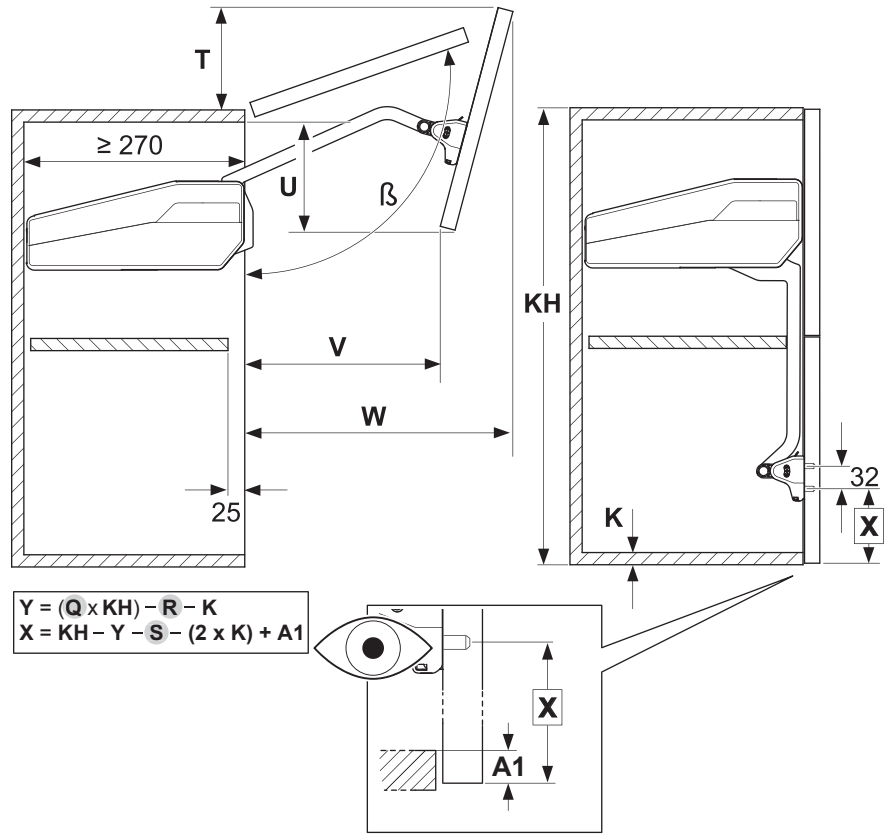

# FREEfold short

САМЫЙ ПОПУЛЯРНЫЙ

 KESSEBÖHMER

**КРЕПЛЕНИЕ ПО СИСТЕМЕ**

	$\beta$ [°]	Q	R	S	T	U	V	W
450-480	~107-98	1,0	349	313	94-49	93-128	196-180	315-343
480-530	~107-96	1,1	426	328	100-37	100-155	203-186	328-370
520-590	~107-93	1,1	466	347	106-23	112-184	213-190	347-401
580-650	~108-95	1,2	589	377	119-40	126-197	227-207	375-430
650-730	~107-94	1,2	664	409	124-38	147-224	238-215	411-470
710-790	~108-95	1,2	736	439	136-46	161-233	250-219	439-500
770-840	~108-95	1,0	644	467	146-43	179-223	267-200	466-527
840-910	~108-98	1,2	882	501	154-70	195-248	272-231	502-559
910-970	~107-98	1,1	865	533	160-78	214-246	282-225	536-588
960-1010	~107-100	1,1	915	557	170-99	228-251	295-240	560-605
1000-1040	~107-102	1,1	954	576	177-120	239-256	306-256	578-616

## ТАБЛИЦА ПОДБОРА МЕХАНИЗМА ФРИФолд Шорт

 КН К К <sub>max</sub>	 Kg max 1	 Артикул	
		КН (FH):	КН (FH):
580 - 650	50	2,1 - 4,0 kg	E1fs 272009 0006
		4,0 - 8,5 kg	E3fs 272010 0006
		6,8 - 12,5 kg	E4fs 272011 0006
		10,5 - 17,3 kg	E5fs 272012 0006
650 - 730	59	2,0 - 3,7 kg	F1fs 272013 0006
		3,7 - 7,4 kg	F3fs 272014 0006
		7,0 - 11,8 kg	F4fs 272015 0006
		10,2 - 17,2 kg	F5fs 272016 0006
710 - 790	59	3,6 - 6,2 kg	G3fs 272017 0006
		6,1 - 10,8 kg	G4fs 272018 0006
		8,5 - 14,4 kg	G5fs 272019 0006
770 - 840	69	3,5 - 6,0 kg	H3fs 272020 0006
		5,1 - 9,8 kg	H4fs 272021 0006
		7,5 - 14,1 kg	H5fs 272022 0006
		10,5 - 20,9 kg	H6fs 272103 0006
840 - 910	69	4,7 - 8,9 kg	I4fs 272023 0006
		6,9 - 12,2 kg	I5fs 272024 0006
		10,0 - 20 kg	I6fs 272104 0006
910 - 970	79	4,7 - 8,0 kg	J4fs 272025 0006
		6,4 - 11,5 kg	J5fs 272026 0006
		8,9 - 16,8 kg	J6fs 272105 0006
960 - 1010	84	4,6 - 8,3 kg	K4fs 272027 0006
		6,5 - 10,7 kg	K5fs 272028 0006
		8,4 - 16,6 kg	K6fs 272106 0006
1000 - 1040	89	4,0 - 7,4 kg	L4fs 272029 0006
		5,7 - 10,1 kg	L5fs 272030 0006
		9,1 - 16,1 kg	L6fs 272107 0006

### Ограничитель угла 90 гр Серый

271958 7040