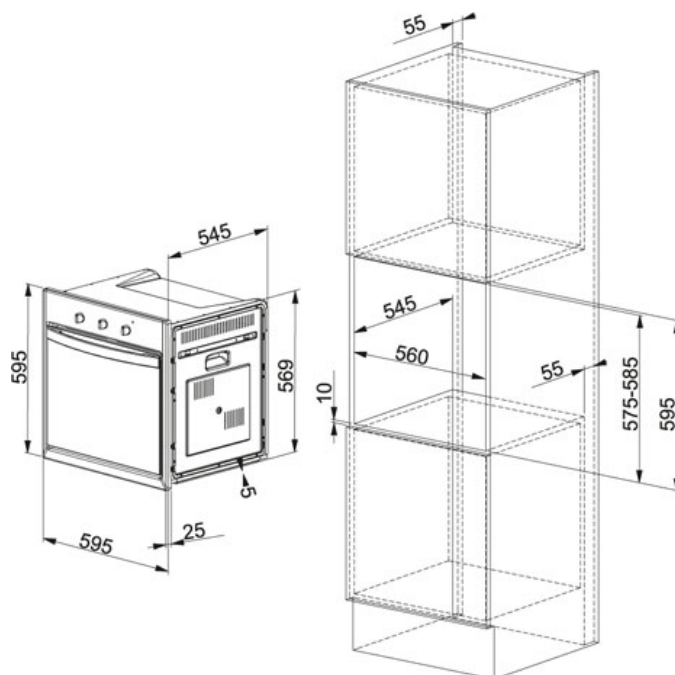

# СПЕЦИФИКАЦИЯ

ВИД ТОВАРА: Духовки ТИП ПОВЕРХНОСТИ: Сахара СЕРИЯ: COUNTRY МОДЕЛЬ: CM 85 M SH

## Информация о товаре

<b>Артикул</b>	116.0183.307
<b>Режимы приготовления</b>	8+1
<b>Остекление</b>	3
<b>Объем</b>	66 л
<b>Класс энергопотребления</b>	A -20%
<b>Программы</b>	Аналоговые часы с программированием окончания приготовления пищи
<b>Направляющие</b>	металлические боковые (телескопические, как опция)
<b>Освещение</b>	2 внутренние боковые смещенные по оси лампочки
<b>Стандартное оборудование</b>	1 противень 20мм 1 глубокий противень 35мм 1 решетка
<b>Дополнительно</b>	Эмалированное покрытие Quick clean легкой очистки эмали