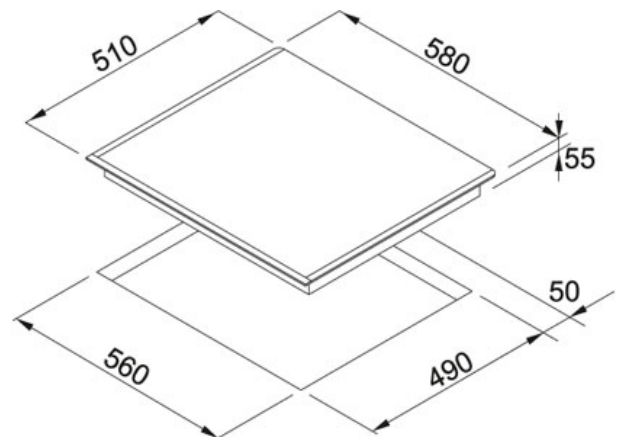

СПЕЦИФИКАЦИЯ

ВИД ТОВАРА: Варочные поверхности ТИП ПОВЕРХНОСТИ: Чёрное стекло СЕРИЯ: ИНДУКЦИЯ МОДЕЛЬ: FH 604 4I T PWL

Информация о товаре

Артикул	108.0184.178
Тип	Индукция
Таймер	Для всех зон нагрева
Управление	Сенсорное
Кол-во зон нагрева	4
Мощность (Вт)	2x Ø 210mm 1500W 2x Ø 145mm 1200W
Мощность макс. потребляемая (кВт)	диапазон 2,8kW, 3,5kW, 6kW, 7,2kW
Тип управления	Сенсорное
Ступени мощности	от 1 до 9
Распознавание посуды	Автоматическое
Индикатор остаточного нагрева	Да
Защитные устройства	Защита от детей
Размеры	580 ммx510 мм
Кант	Скошенный
Размеры выреза	560 ммx490 мм
Глубина	53 мм
Дополнительно	Автоматический предвар.нагрев Принудительное отключение Централизованное отключение Защита от перегрева